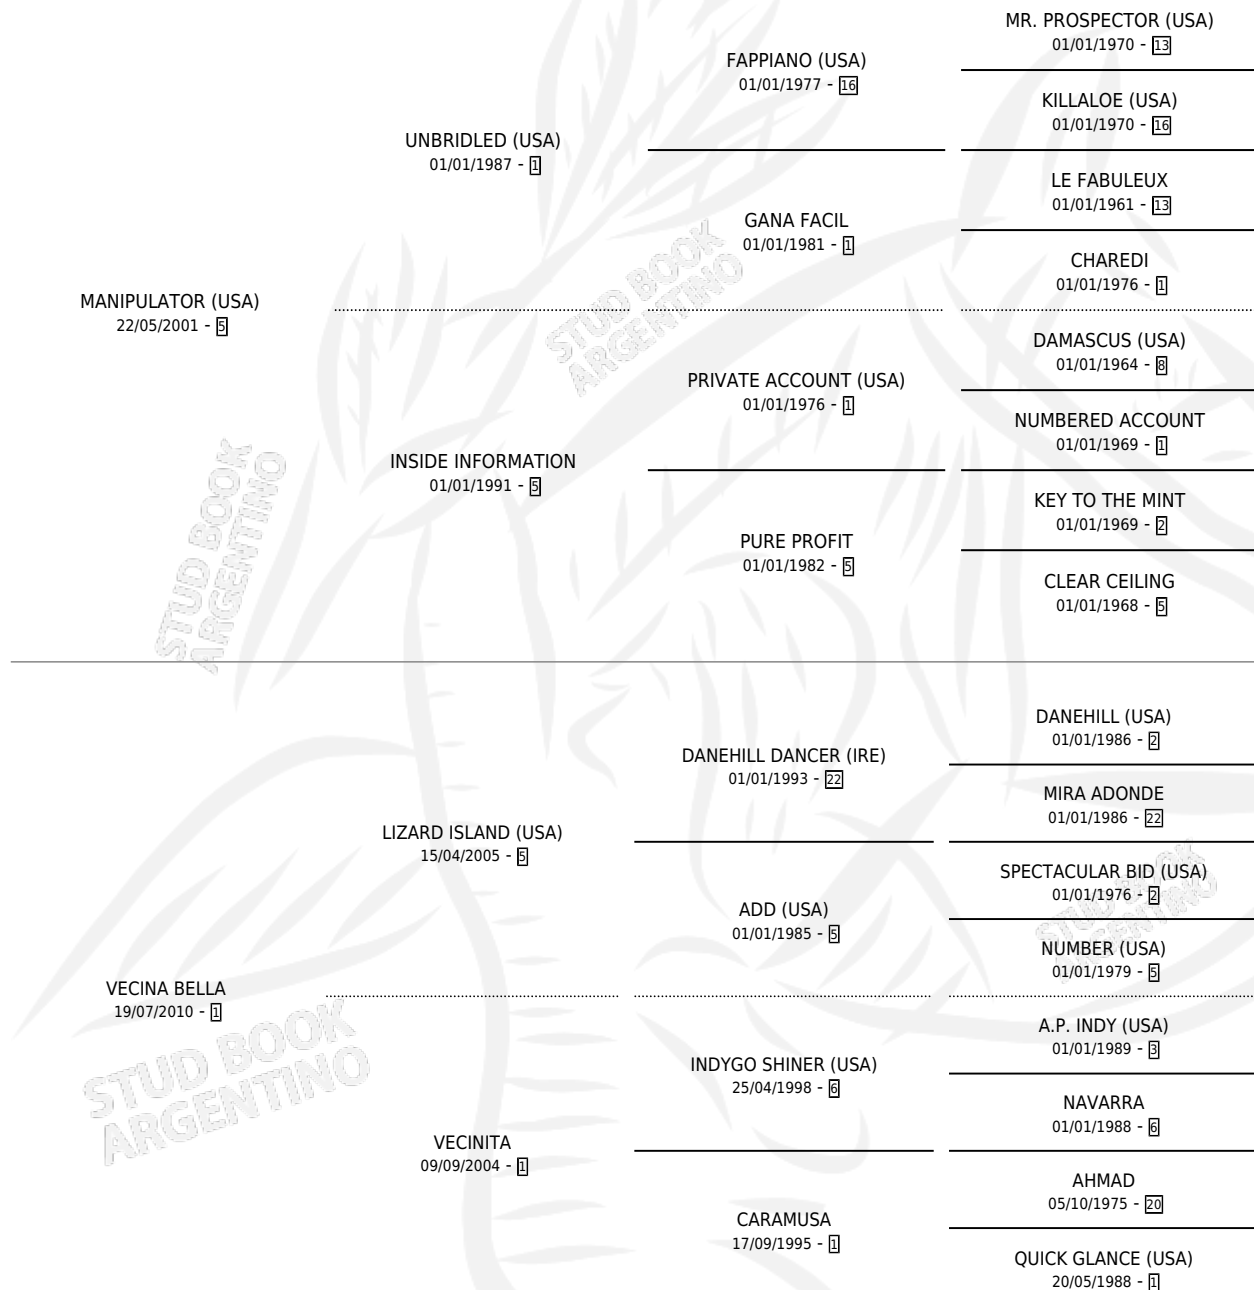

VALESKA

por **MANIPULATOR (USA)** y **VECINA BELLA** por **LIZARD ISLAND (USA)**

Argentina · Hembra · Zaino · SP · 29/09/2019
Familia 1-x · Volumen 43

ESTADO

TIPIFICACIÓN SANGUÍNEA	X
TIPIFICACIÓN POR ADN	✓
PASAPORTE	✓
IDENTIFICACIÓN POR MICROCHIP	✓
REPRODUCTOR	X

Lugar de nacimiento: La Pasion
Criador: La Pasion

PEDIGREE

CAMPAÑA

Solo carreras oficiales de Argentina

POR EDAD

EDAD	CC	1°	2°	3°	4°	5°	NP	CLC	CLG	CLCG1	CLGG1	IMPORTE	GANANCIA / CC
4 AÑOS	10	2	4	1	0	1	2	0	0	0	0	\$3,720,750	\$372,075
5 AÑOS	2	0	0	0	0	1	1	0	0	0	0	\$203,000	\$101,500
6 AÑOS	9	2	1	1	2	1	2	0	0	0	0	\$8,773,750	\$974,861
TOTALES	21	4	5	2	2	3	5	0	0	0	0	\$12,697,500	\$604,643
%		19.0%	23.8%	9.5%	9.5%	14.3%	23.8%	0.0%	0.0%	0.0%	0.0%		

Ganadora de 4 carreras en San Isidro y Palermo - \$12,697,500, a los 4 y 6 años.

POR DISTANCIA

HIPODROMO	CC	1°	2°	3°	4°	5°	NP	CLC	CLG	CLG1	CLGG1	IMPORTE
LA PLATA	1	0	0	0	0	0	1	0	0	0	0	\$89,250
1100 MTS	1	0	0	0	0	0	1	0	0	0	0	\$89,250
PALERMO	9	2	1	2	1	1	2	0	0	0	0	\$8,872,500
1000 MTS	3	1	0	1	0	0	1	0	0	0	0	\$4,110,000
1200 MTS	3	1	1	0	1	0	0	0	0	0	0	\$4,120,000
1400 MTS	2	0	0	0	0	1	1	0	0	0	0	\$282,500
1600 MTS	1	0	0	1	0	0	0	0	0	0	0	\$360,000
SAN ISIDRO	11	2	4	0	1	2	2	0	0	0	0	\$3,735,750
1000 MTS	1	0	0	0	1	0	0	0	0	0	0	\$292,000
1400 MTS	6	1	2	0	0	2	1	0	0	0	0	\$1,430,000
1600 MTS	3	1	2	0	0	0	0	0	0	0	0	\$2,013,750
1100 MTS	1	0	0	0	0	0	1	0	0	0	0	\$0