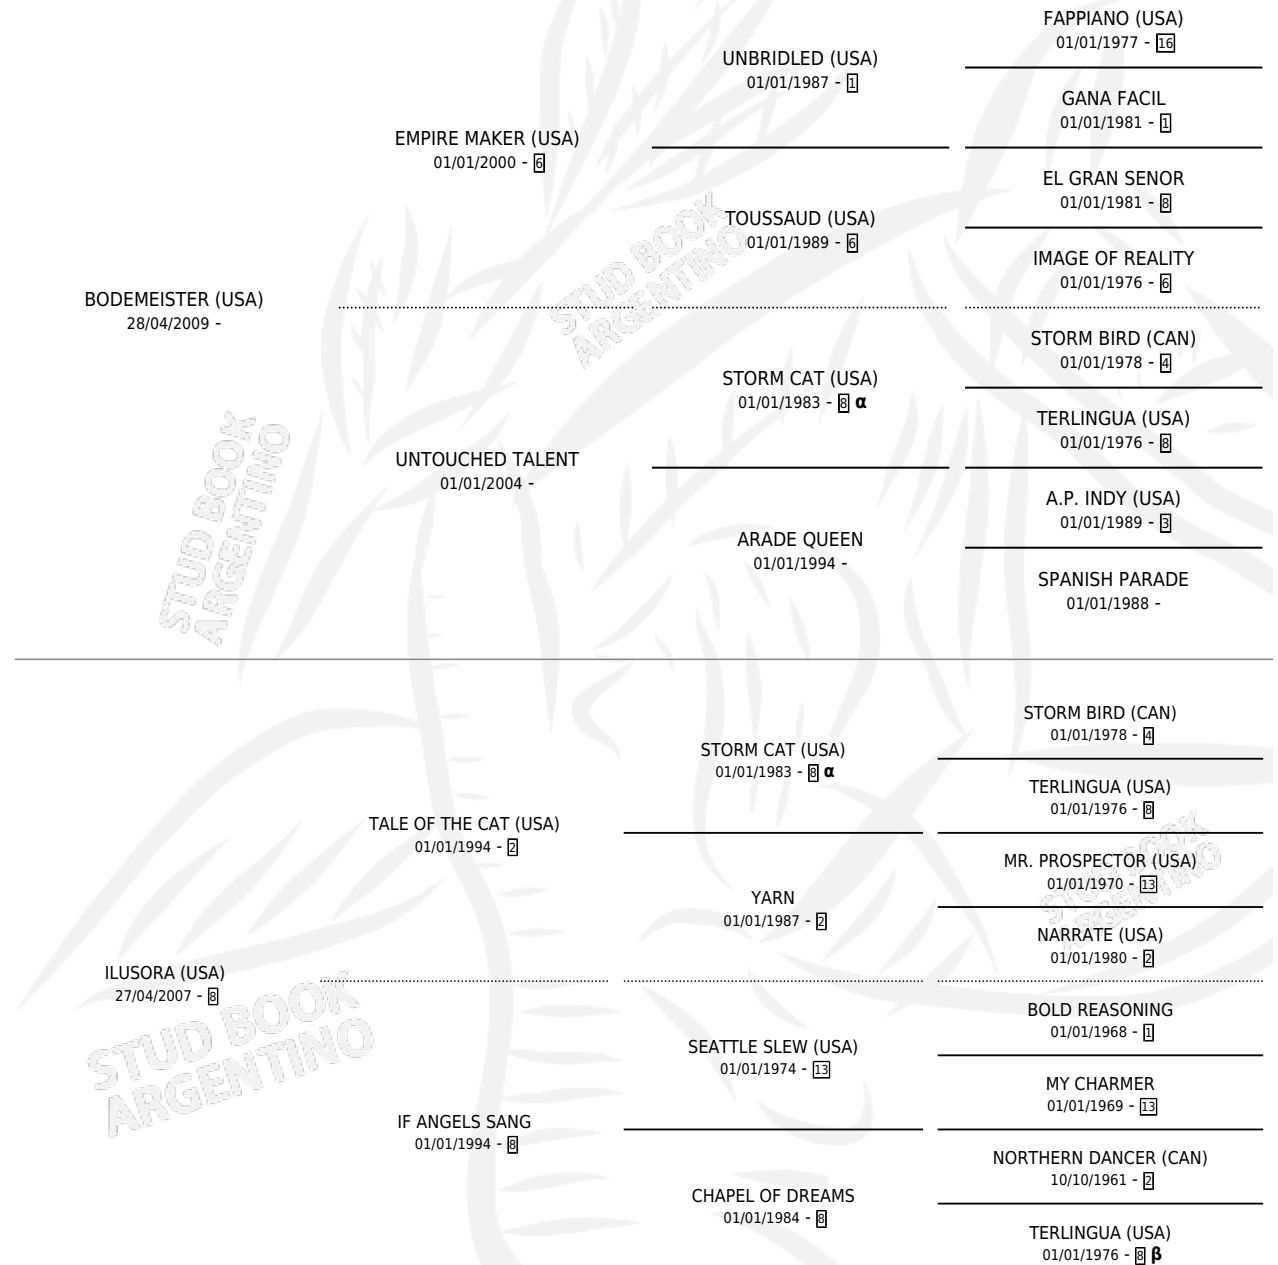

INGENITO

por **BODEMEISTER (USA)** y **ILUSORA (USA)** por **TALE OF THE CAT (USA)**

Argentina · Macho · Zaino · SP · 24/09/2019
Familia 8-c · Volumen 43

ESTADO

TIPIFICACIÓN SANGUÍNEA	X
TIPIFICACIÓN POR ADN	✓
PASAPORTE	✓
IDENTIFICACIÓN POR MICROCHIP	✓
REPRODUCTOR	X

Lugar de nacimiento: La Pasion
Criador: La Pasion

PEDIGREE

INBREEDING : **α,β**

CAMPAÑA

Solo carreras oficiales de Argentina

POR EDAD

EDAD	CC	1°	2°	3°	4°	5°	NP	CLC	CLG	CLCG1	CLGG1	IMPORTE	GANANCIA / CC
4 AÑOS	2	0	0	0	0	0	2	0	0	0	0	\$0	\$0
5 AÑOS	9	2	0	0	0	2	5	0	0	0	0	\$5,445,000	\$605,000
6 AÑOS	3	0	0	0	0	1	2	0	0	0	0	\$240,000	\$80,000
TOTALES	14	2	0	0	0	3	9	0	0	0	0	\$5,685,000	\$406,071
%		14.3%	0.0%	0.0%	0.0%	21.4%	64.3%	0.0%	0.0%	0.0%	0.0%		

Ganador de 2 carreras en San Isidro y Palermo - \$5,685,000, a los 5 años.

POR DISTANCIA

HIPODROMO	CC	1°	2°	3°	4°	5°	NP	CLC	CLG	CLG1	CLGG1	IMPORTE
SAN ISIDRO	9	1	0	0	0	1	7	0	0	0	0	\$2,565,000
1100 MTS	2	0	0	0	0	0	2	0	0	0	0	\$100,000
1200 MTS	3	1	0	0	0	0	2	0	0	0	0	\$2,350,000
1800 MTS	1	0	0	0	0	1	0	0	0	0	0	\$115,000
1400 MTS	3	0	0	0	0	0	3	0	0	0	0	\$0
PALERMO	5	1	0	0	0	2	2	0	0	0	0	\$3,120,000
1200 MTS	4	1	0	0	0	1	2	0	0	0	0	\$2,960,000
1400 MTS	1	0	0	0	0	1	0	0	0	0	0	\$160,000