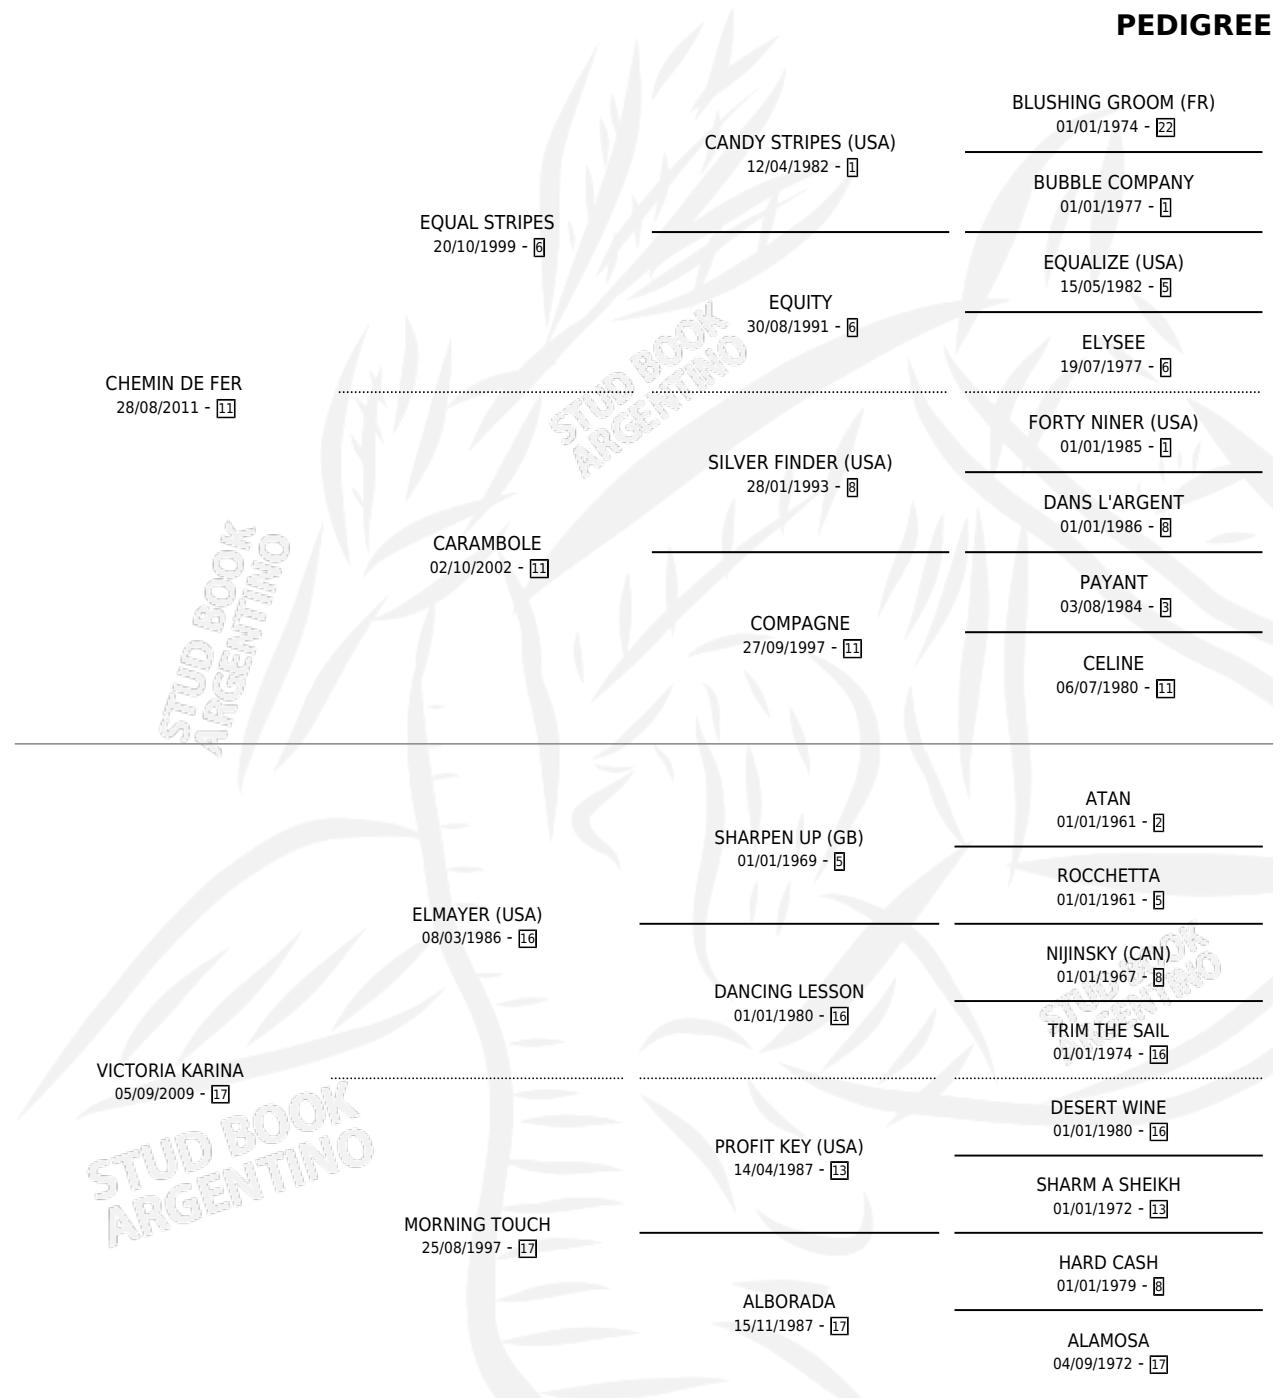

CHEMINVERSLAVICTOIRE

por CHEMIN DE FER y VICTORIA KARINA por ELMAYER (USA)

Argentina · Hembra · Alazan · SP · 24/09/2019
Familia 17-c · Volumen 43

ESTADO

TIPIFICACIÓN SANGUÍNEA	X
TIPIFICACIÓN POR ADN	✓
PASAPORTE	✓
IDENTIFICACIÓN POR MICROCHIP	✓
REPRODUCTOR	X

Lugar de nacimiento: La Carolina
Criador: La Carolina

PEDIGREE