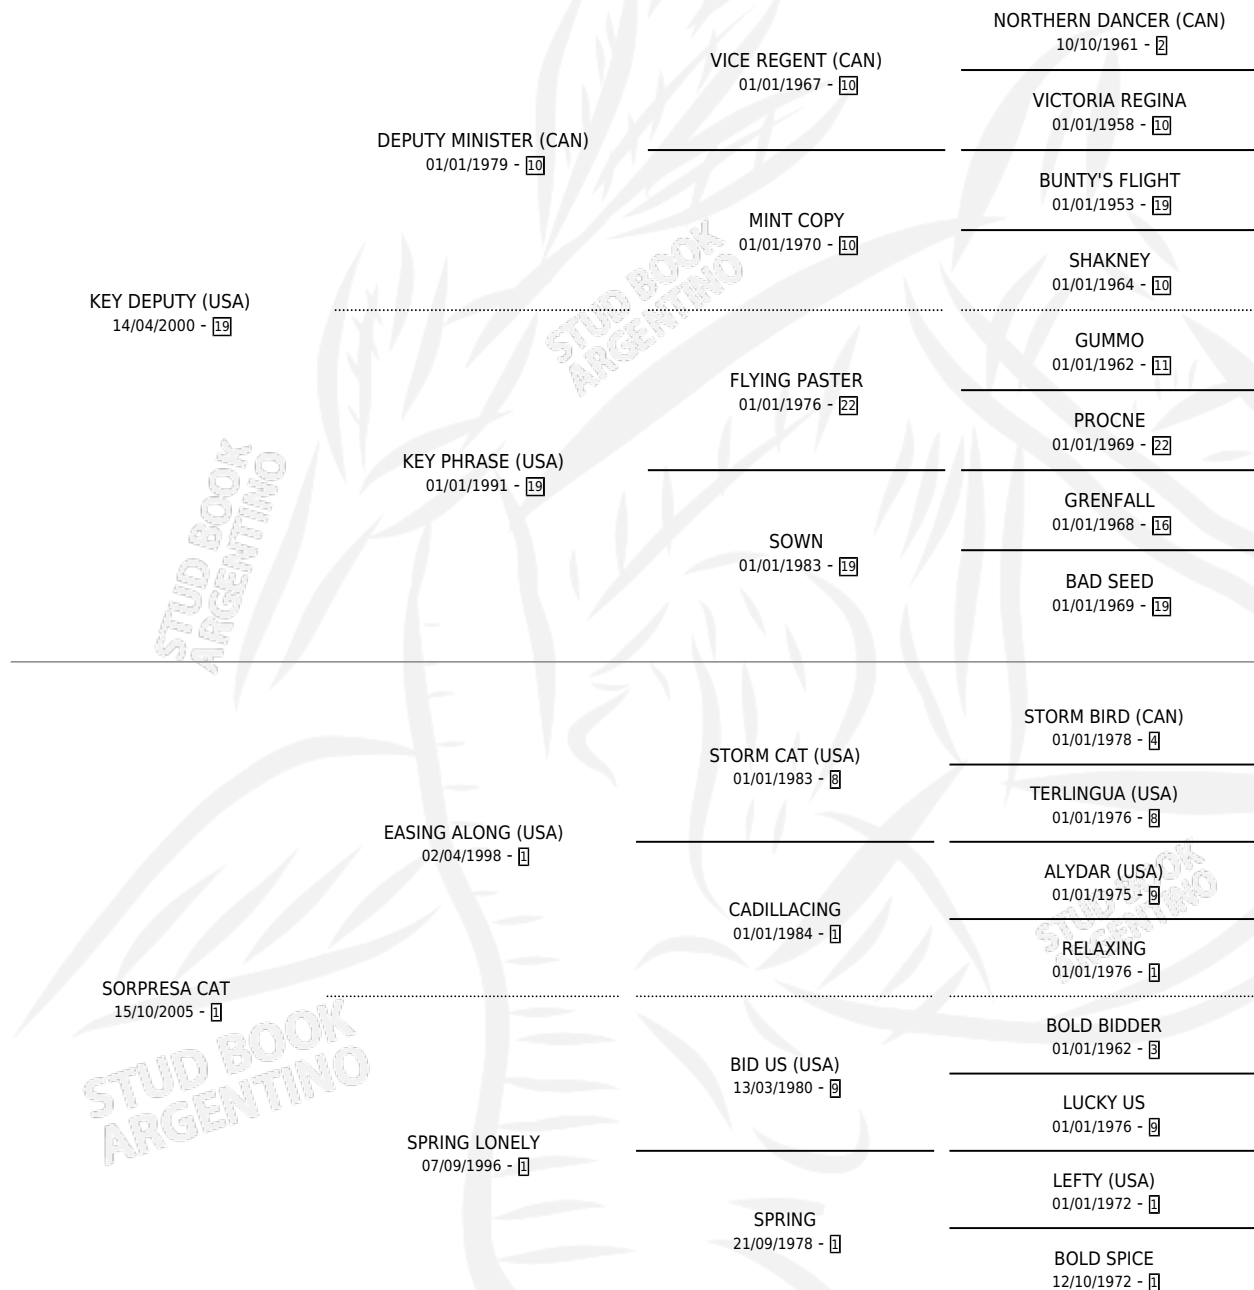

ESTUPEFACTA KEY

por **KEY DEPUTY (USA)** y **SORPRESA CAT** por **EASING ALONG (USA)**

Argentina · Hembra · Zaino · SP · 25/09/2019
Familia 1-n · Volumen 43

ESTADO

TIPIFICACIÓN SANGUÍNEA	X
TIPIFICACIÓN POR ADN	✓
PASAPORTE	✓
IDENTIFICACIÓN POR MICROCHIP	✓
REPRODUCTOR	✓

Lugar de nacimiento: El Alfalar
Criador: El Alfalar

~

HIJOS

	MACHOS	HEMBRAS
1 NACIERON	0	1
SIN ACTUACIONES		

PEDIGREE