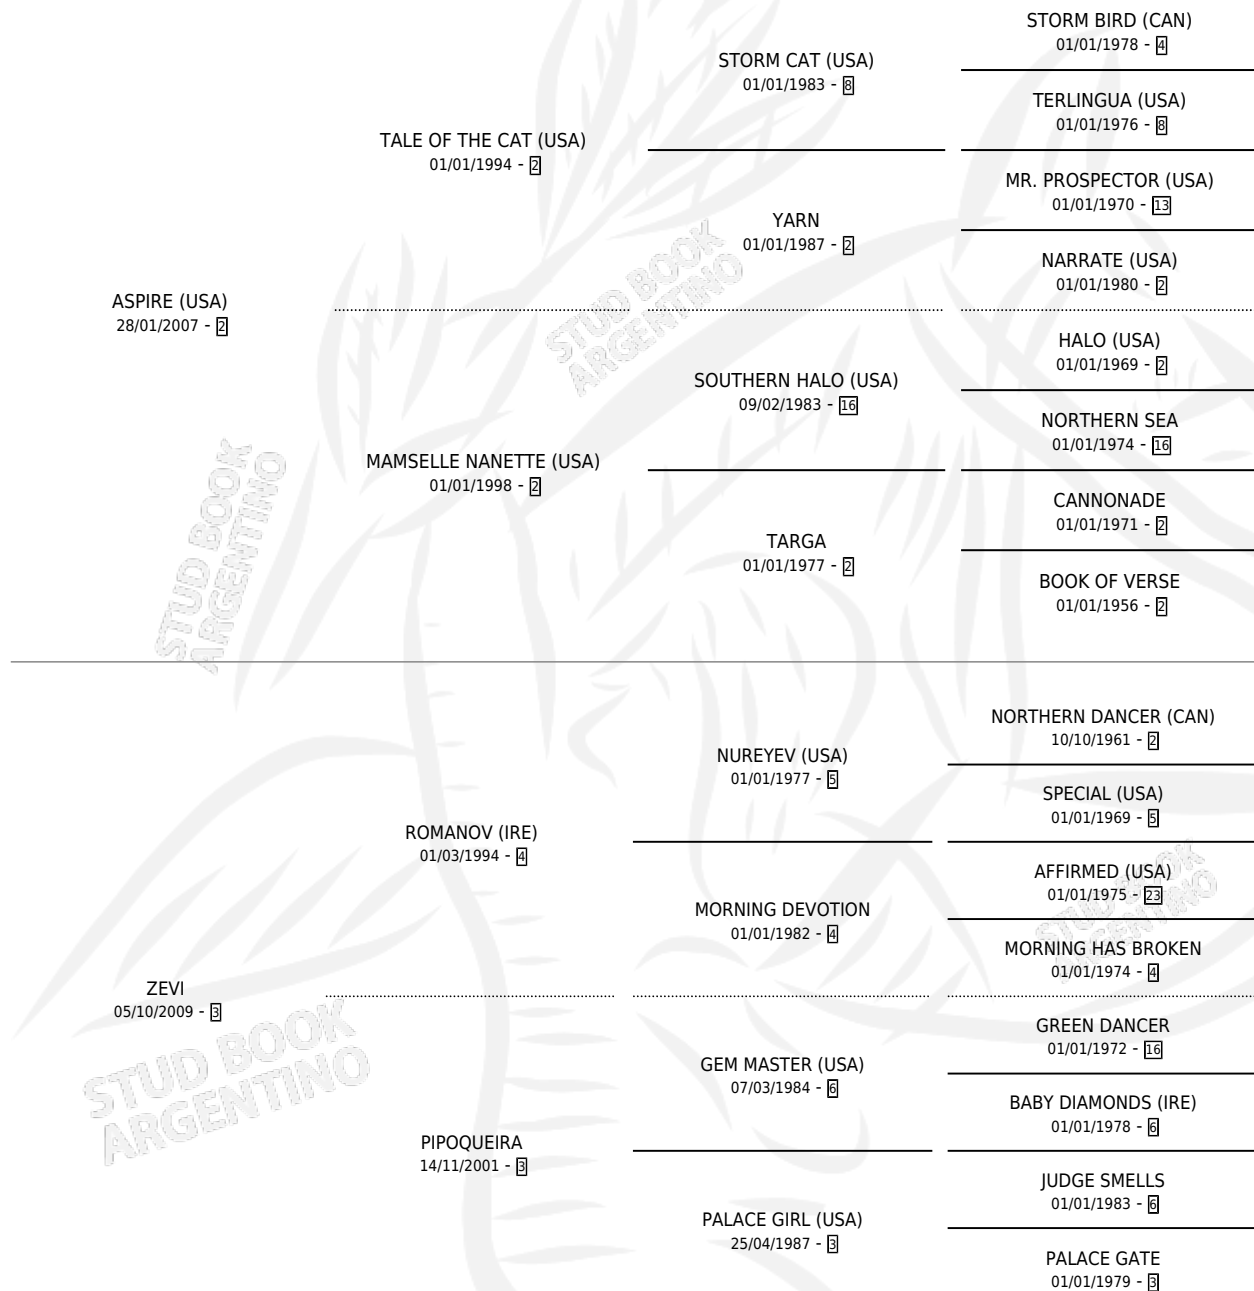

EL DE ZEVI

por **ASPIRE (USA)** y **ZEVI** por **ROMANOV (IRE)**

Argentina · Macho · Zaino · SP · 10/09/2019
Familia 3-I · Volumen 43

ESTADO

TIPIFICACIÓN SANGUÍNEA	X
TIPIFICACIÓN POR ADN	✓
PASAPORTE	✓
IDENTIFICACIÓN POR MICROCHIP	✓
REPRODUCTOR	X

Lugar de nacimiento: Vadarkblar

Criador: Vadarkblar

PEDIGREE

CAMPAÑA

Solo carreras oficiales de Argentina

POR EDAD

EDAD	CC	1°	2°	3°	4°	5°	NP	CLC	CLG	CLCG1	CLGG1	IMPORTE	GANANCIA / CC
2 AÑOS	2	0	0	0	0	0	2	0	0	0	0	\$0	\$0
3 AÑOS	7	1	0	0	0	0	6	0	0	0	0	\$707,692	\$101,099
TOTALES	9	1	0	0	0	0	8	0	0	0	0	\$707,692	\$78,632
%		11.1%	0.0%	0.0%	0.0%	0.0%	88.9%	0.0%	0.0%	0.0%	0.0%		

Ganador en La Plata - \$707,692, a los 3 años.

POR DISTANCIA

HIPODROMO	CC	1°	2°	3°	4°	5°	NP	CLC	CLG	CLCG1	CLGG1	IMPORTE
SAN ISIDRO	4	0	0	0	0	0	4	0	0	0	0	\$0
1400 MTS	4	0	0	0	0	0	4	0	0	0	0	\$0
PALERMO	3	0	0	0	0	0	3	0	0	0	0	\$0
1200 MTS	1	0	0	0	0	0	1	0	0	0	0	\$0
1000 MTS	2	0	0	0	0	0	2	0	0	0	0	\$0
LA PLATA	2	1	0	0	0	0	1	0	0	0	0	\$707,692
1400 MTS	1	0	0	0	0	0	1	0	0	0	0	\$0
1200 MTS	1	1	0	0	0	0	0	0	0	0	0	\$707,692