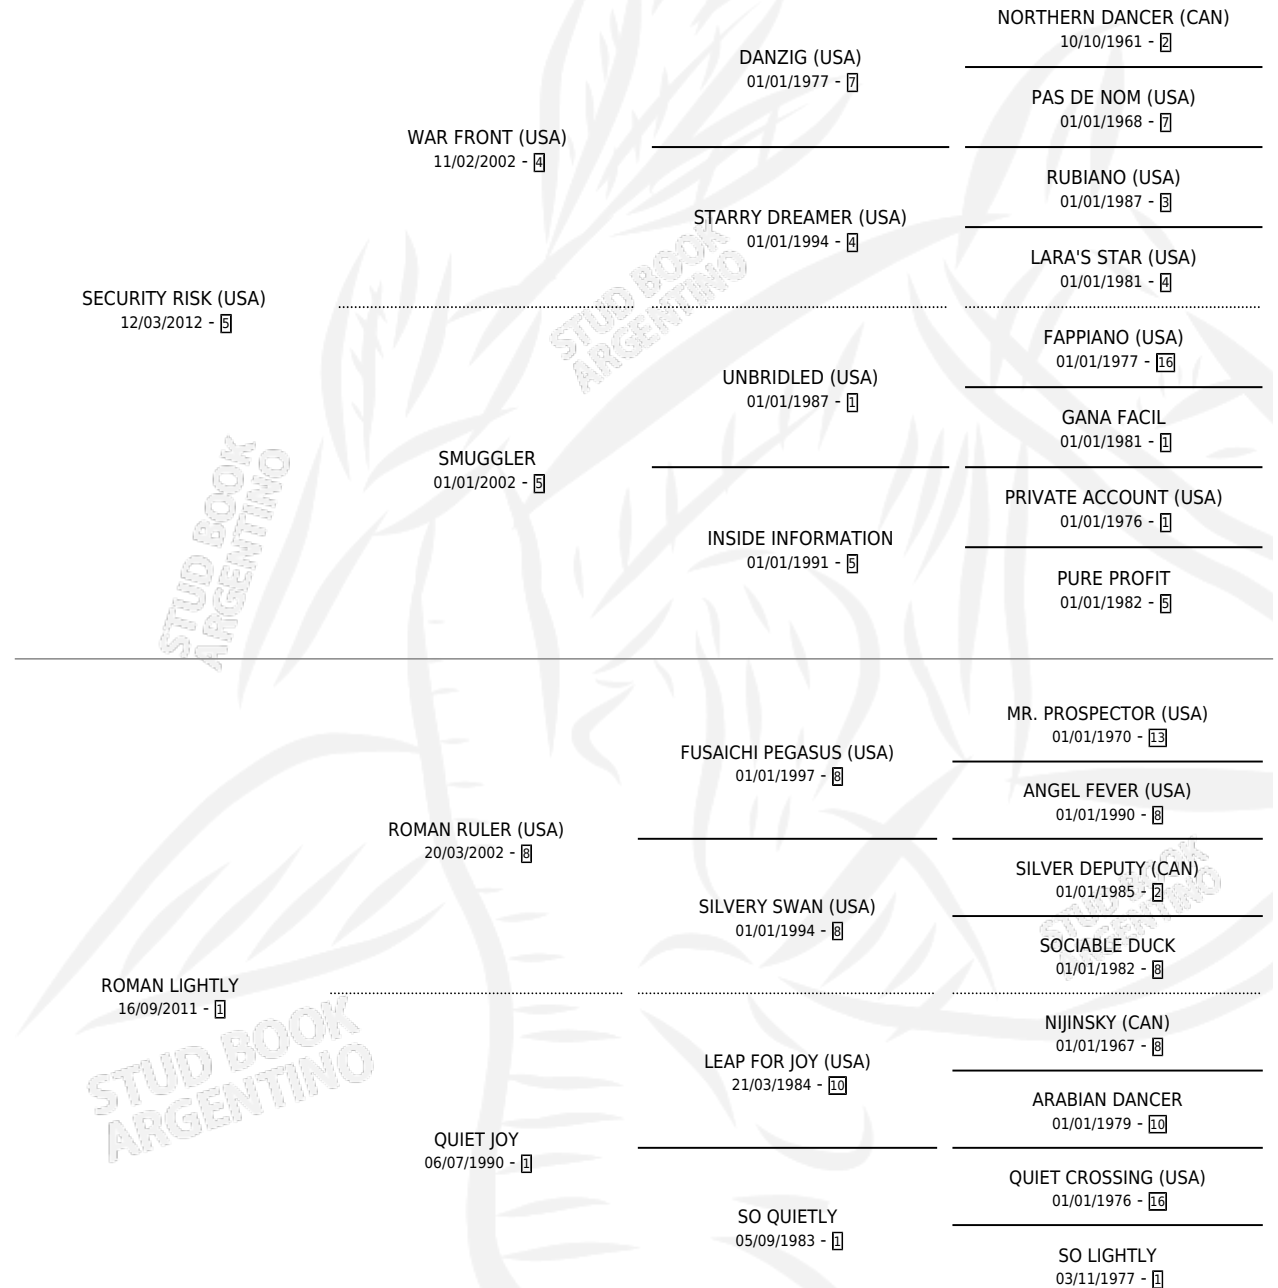

LINAGUDA

por SECURITY RISK (USA) y ROMAN LIGHTLY por ROMAN RULER (USA)

Argentina · Hembra · Zaino · SP · 20/09/2019
Familia 1-o · Volumen 43

ESTADO

TIPIFICACIÓN SANGUÍNEA	X
TIPIFICACIÓN POR ADN	✓
PASAPORTE	✓
IDENTIFICACIÓN POR MICROCHIP	✓
REPRODUCTOR	X

Lugar de nacimiento: Santa Ana

Criador: Haras Santa Ana Soc De Hecho De Iguacel Miguel A Iguacel Antonio C Iguacel Manuel R

PEDIGREE

CAMPAÑA

Solo carreras oficiales de Argentina

POR EDAD

EDAD	CC	1°	2°	3°	4°	5°	NP	CLC	CLG	CLCG1	CLGG1	IMPORTE	GANANCIA / CC
4 AÑOS	4	0	0	0	0	0	4	0	0	0	0	\$0	\$0
TOTALES	4	0	0	0	0	0	4	0	0	0	0	\$0	\$0
%		0.0%	0.0%	0.0%	0.0%	0.0%	100%	0.0%	0.0%	0.0%	0.0%		