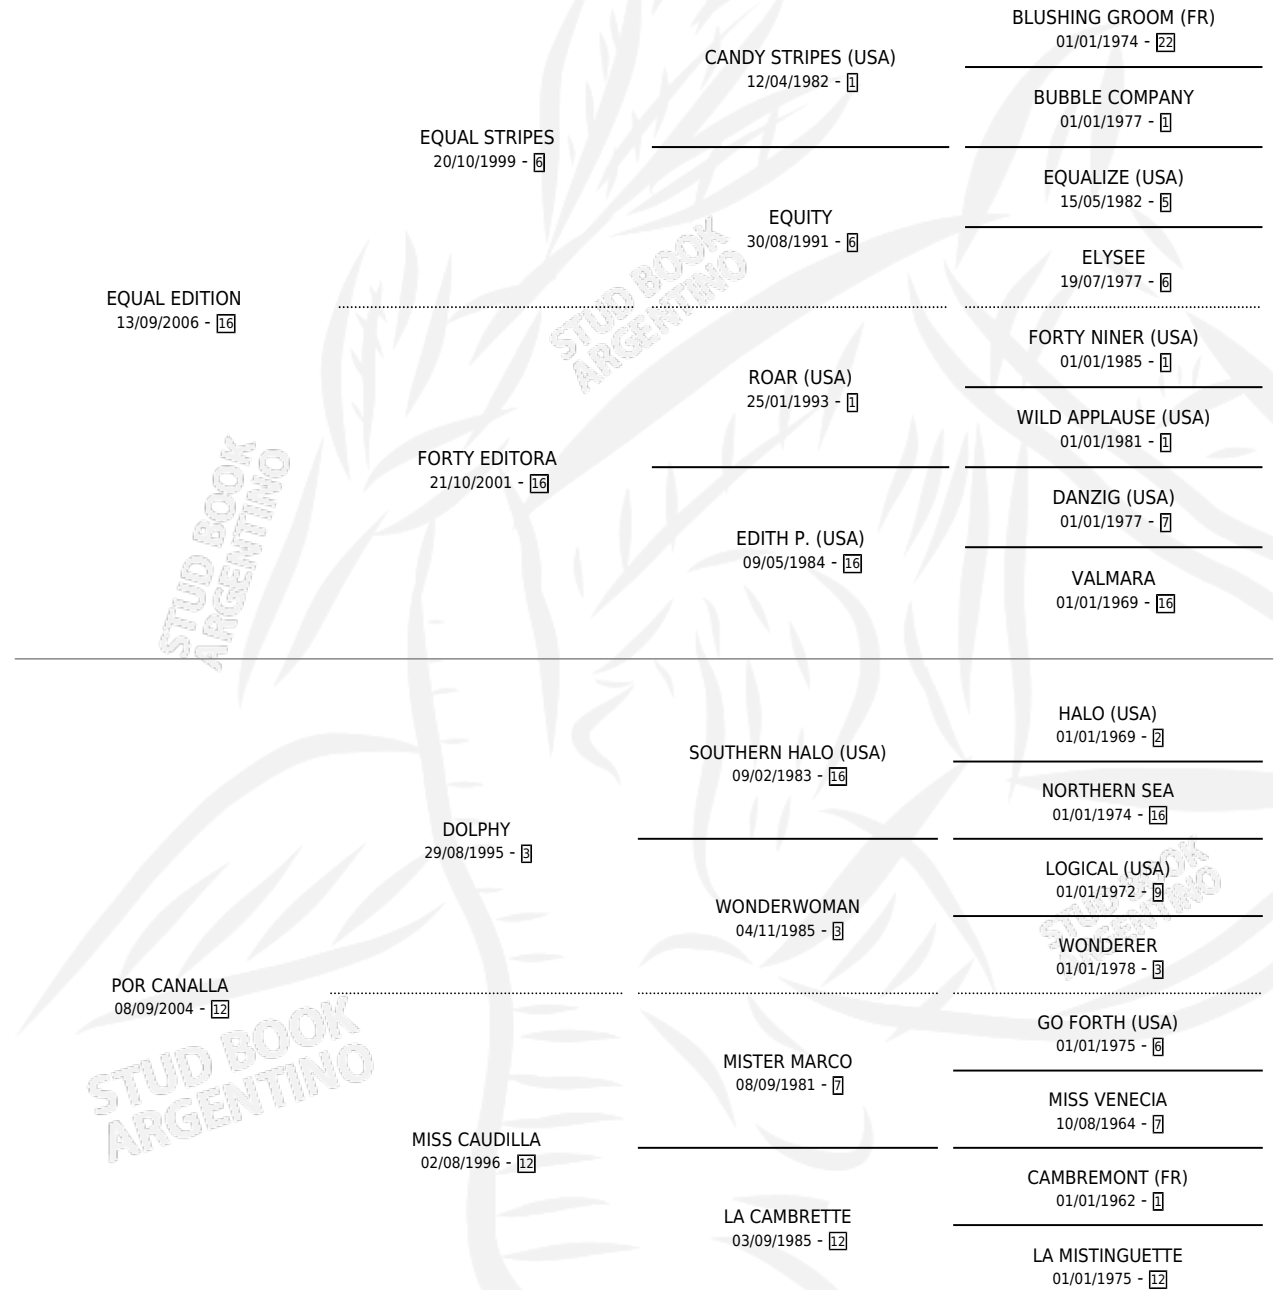

CANALLO EDITION

por EQUAL EDITION y POR CANALLA por DOLPHY

Argentina · Macho · Zaino · SP · 07/09/2019
Familia 12-d · Volumen 43

ESTADO

TIPIFICACIÓN SANGUÍNEA	X
TIPIFICACIÓN POR ADN	✓
PASAPORTE	✓
IDENTIFICACIÓN POR MICROCHIP	✓
REPRODUCTOR	X

Lugar de nacimiento: Tattersall
Criador: Marletta Leandro Guido De La Cruz

PEDIGREE

CAMPAÑA

Solo carreras oficiales de Argentina

POR EDAD

EDAD	CC	1°	2°	3°	4°	5°	NP	CLC	CLG	CLCG1	CLGG1	IMPORTE	GANANCIA / CC
4 AÑOS	4	0	0	0	0	0	4	0	0	0	0	\$190,300	\$47,575
TOTALES	4	0	0	0	0	0	4	0	0	0	0	\$190,300	\$47,575
%		0.0%	0.0%	0.0%	0.0%	0.0%	100%	0.0%	0.0%	0.0%	0.0%		