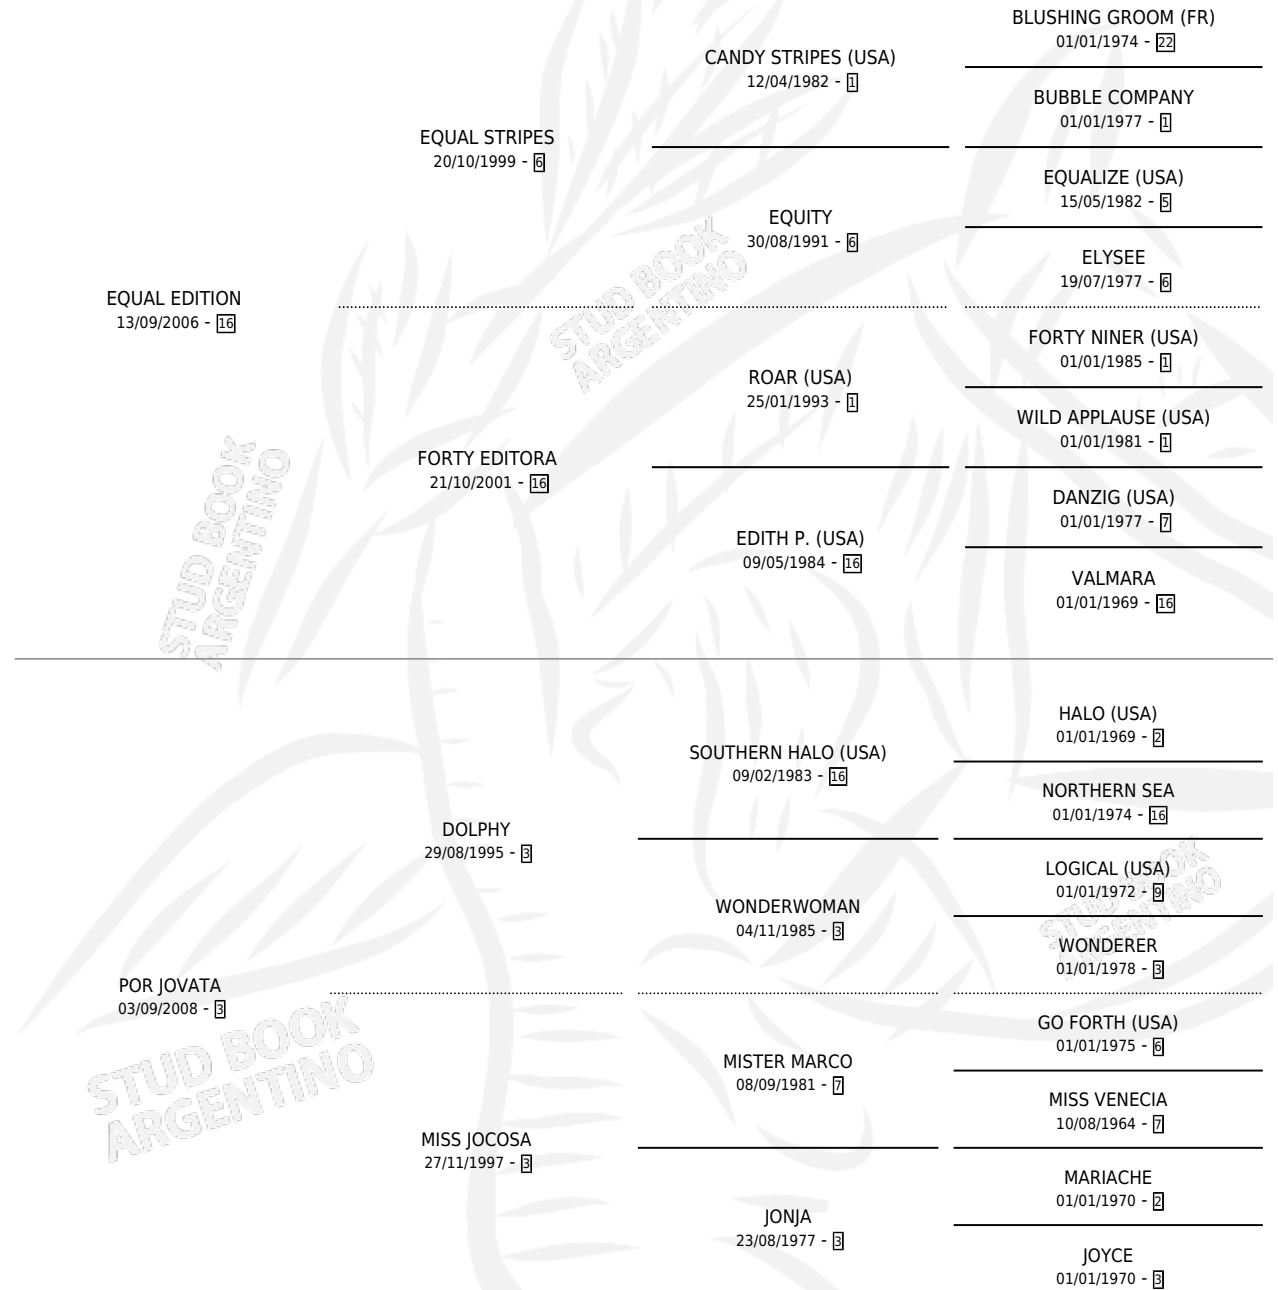

JOVATA EDITION

por EQUAL EDITION y POR JOVATA por DOLPHY

Argentina · Hembra · Alazan · SP · 24/09/2019
Familia 3-g · Volumen 43

ESTADO

TIPIFICACIÓN SANGUÍNEA	X
TIPIFICACIÓN POR ADN	✓
PASAPORTE	✓
IDENTIFICACIÓN POR MICROCHIP	✓
REPRODUCTOR	X

Lugar de nacimiento: Tattersall

Criador: Marletta Leandro Guido De La Cruz

PEDIGREE

JOVATA EDITION

Datos oficiales del Stud Book Argentino

Documento generado el 11/06/2026

studbook.org.ar