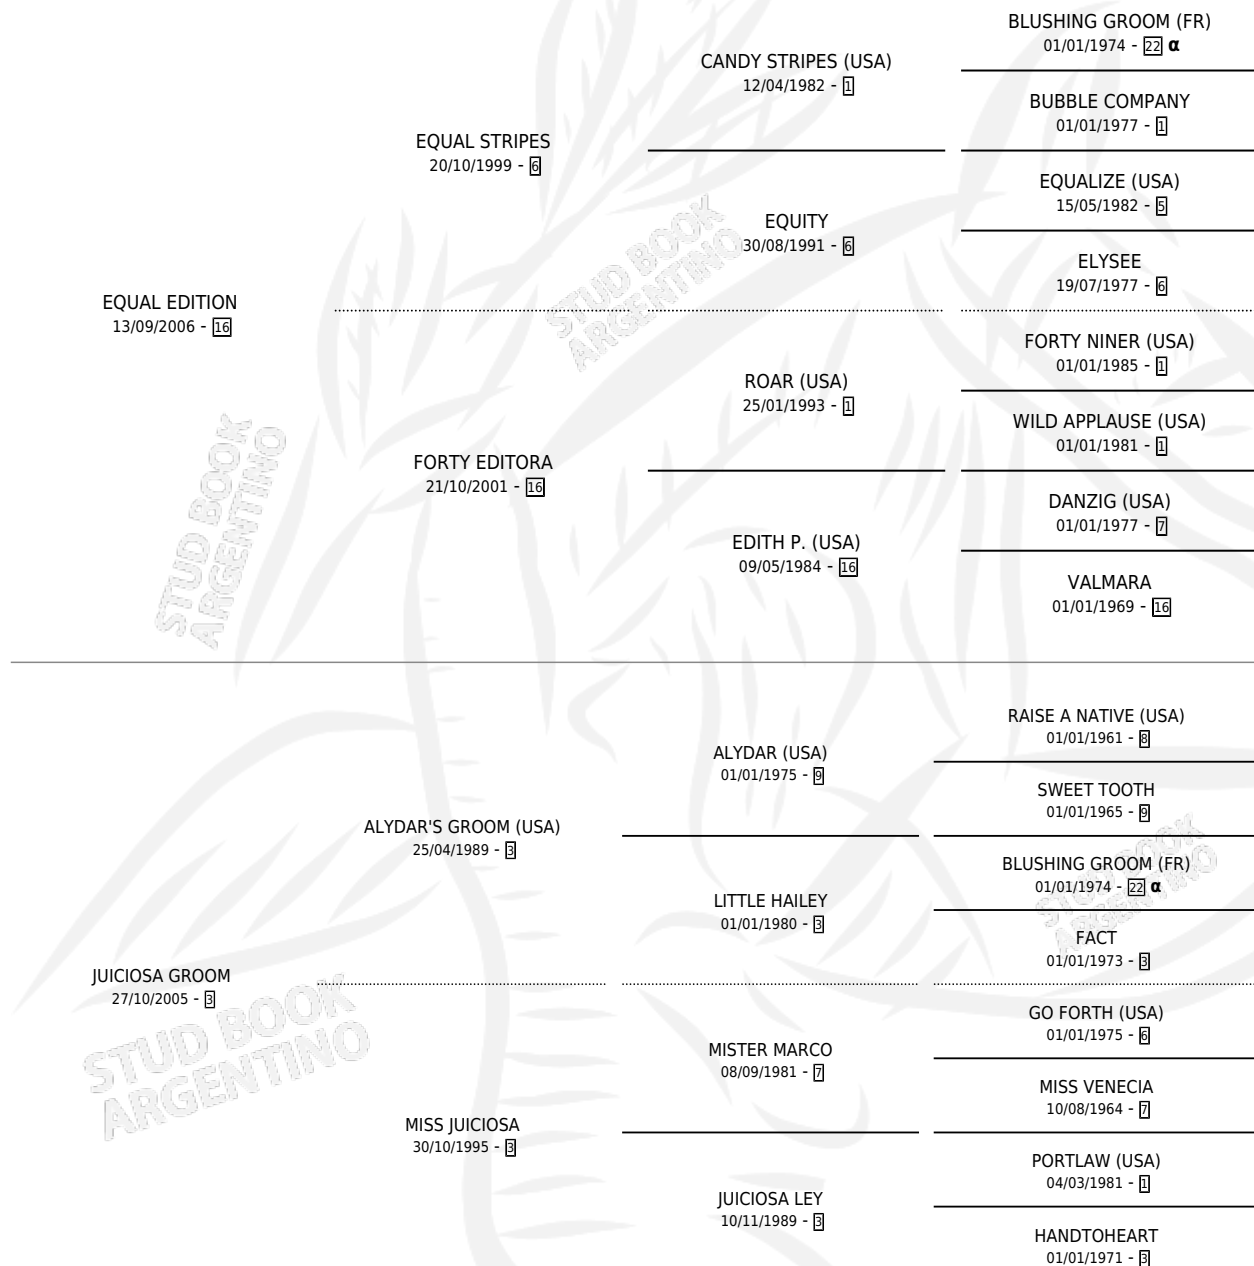

JUICIOSO EDITION

por EQUAL EDITION y JUICIOSA GROOM por ALYDAR'S GROOM (USA)

Argentina · Macho · Zaino · SP · 17/09/2019
Familia 3-c · Volumen 43

ESTADO

TIPIFICACIÓN SANGUÍNEA	X
TIPIFICACIÓN POR ADN	✓
PASAPORTE	✓
IDENTIFICACIÓN POR MICROCHIP	✓
REPRODUCTOR	X

Lugar de nacimiento: Tattersall
Criador: Marletta Leandro Guido De La Cruz

PEDIGREE

INBREEDING : α

CAMPAÑA

Solo carreras oficiales de Argentina

POR EDAD

EDAD	CC	1°	2°	3°	4°	5°	NP	CLC	CLG	CLCG1	CLGG1	IMPORTE	GANANCIA / CC
3 AÑOS	6	0	0	0	1	0	5	0	0	0	0	\$96,000	\$16,000
4 AÑOS	2	0	0	0	0	0	2	0	0	0	0	\$0	\$0
5 AÑOS	7	3	0	1	0	1	2	0	0	0	0	\$6,417,000	\$916,714
TOTALES	15	3	0	1	1	1	9	0	0	0	0	\$6,513,000	\$434,200
%		20.0%	0.0%	6.7%	6.7%	6.7%	60.0%	0.0%	0.0%	0.0%	0.0%		

Ganador de 3 carreras en San Isidro - \$6,513,000, a los 5 años.

POR DISTANCIA

HIPODROMO	CC	1°	2°	3°	4°	5°	NP	CLC	CLG	CLCG1	CLGG1	IMPORTE
SAN ISIDRO	14	3	0	1	1	1	8	0	0	0	0	\$6,413,000
1400 MTS	8	2	0	0	0	1	5	0	0	0	0	\$3,757,000
1600 MTS	4	1	0	1	1	0	1	0	0	0	0	\$2,626,000
2000 MTS	1	0	0	0	0	0	1	0	0	0	0	\$0
1100 MTS	1	0	0	0	0	0	1	0	0	0	0	\$30,000
PALERMO	1	0	0	0	0	0	1	0	0	0	0	\$100,000
1400 MTS	1	0	0	0	0	0	1	0	0	0	0	\$100,000