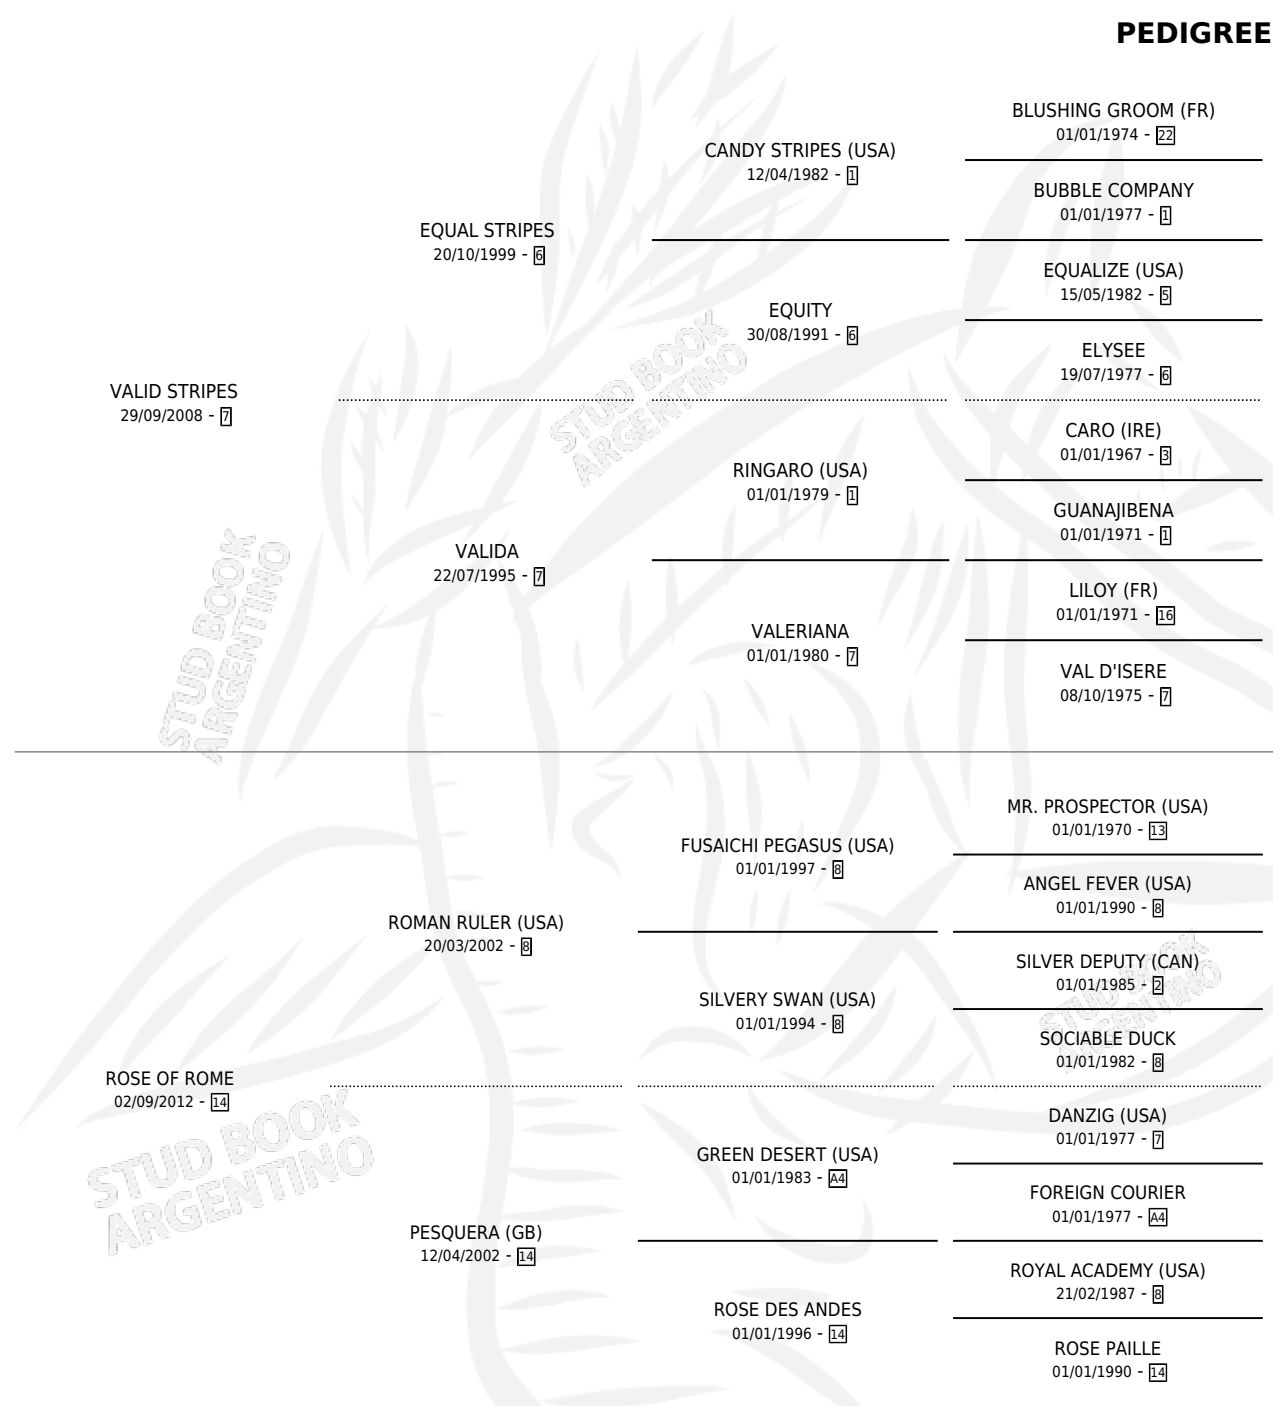

MUJER CONECTADA

por **VALID STRIPES** y **ROSE OF ROME** por **ROMAN RULER** (USA)

Argentina · Hembra · Zaino · SP · 18/09/2019
Familia 14 · Volumen 43

ESTADO

TIPIFICACIÓN SANGUÍNEA	X
TIPIFICACIÓN POR ADN	✓
PASAPORTE	✓
IDENTIFICACIÓN POR MICROCHIP	✓
REPRODUCTOR	X

Lugar de nacimiento: Don Yayo

Criador: Don Yayo

PEDIGREE

MUJER CONECTADA

Datos oficiales del Stud Book Argentino

Documento generado el 09/05/2026

studbook.org.ar