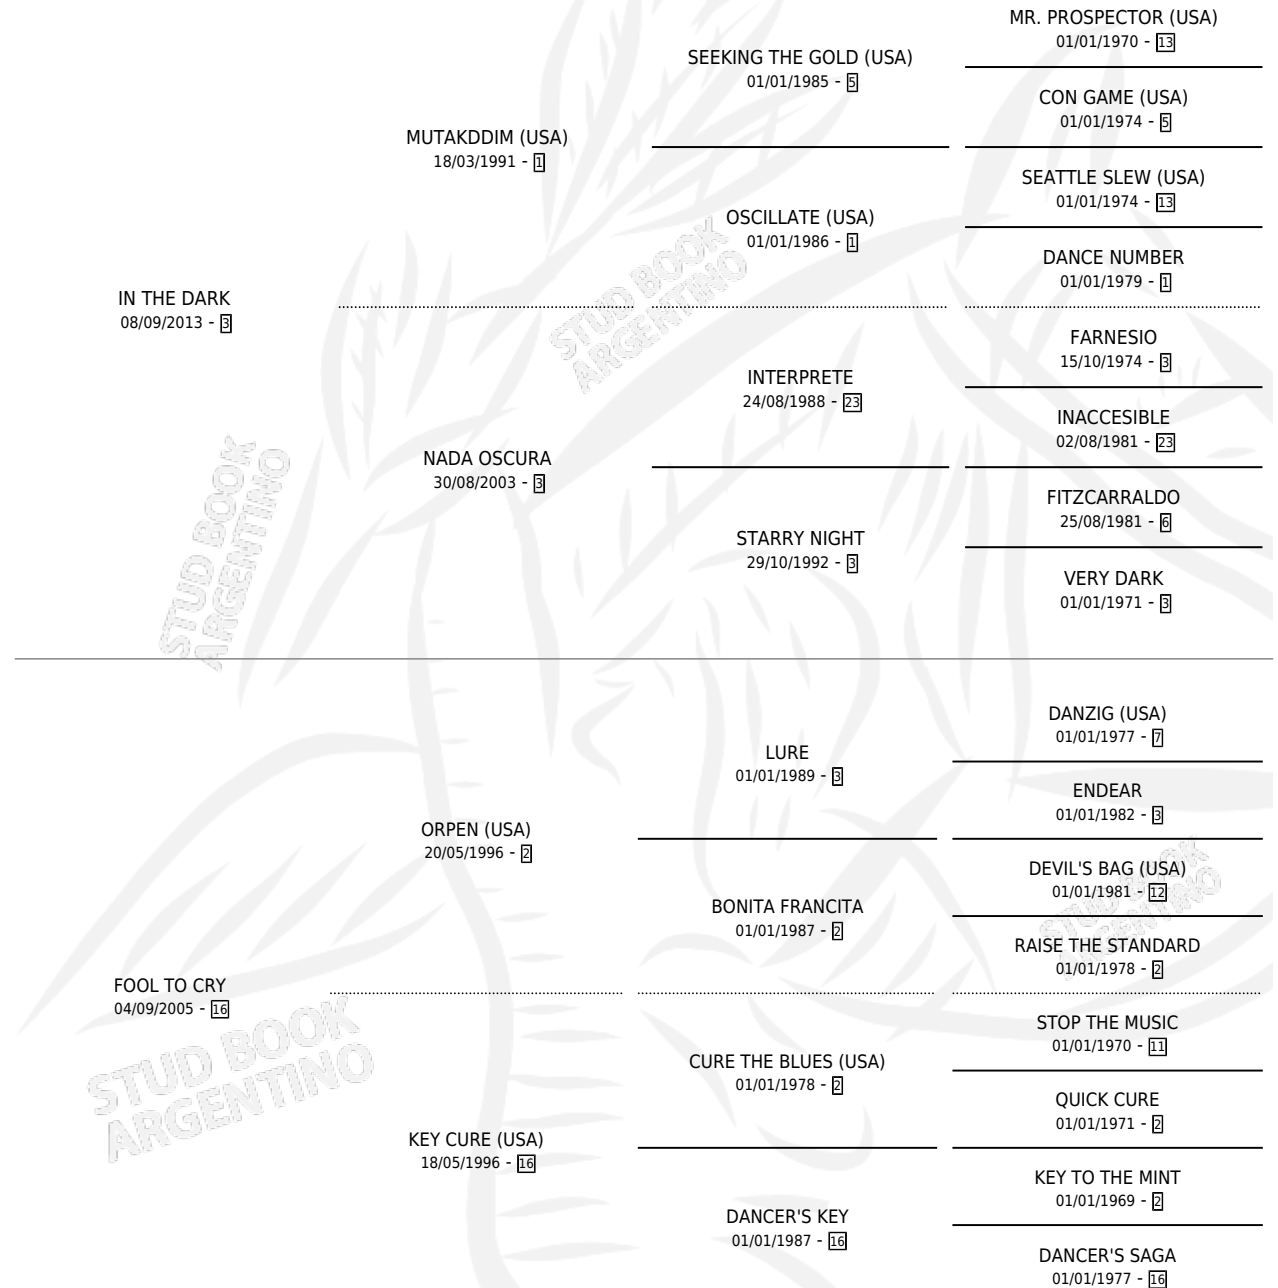

FEEL COOL

por **IN THE DARK** y **FOOL TO CRY** por **ORPEN (USA)**

Argentina · Macho · Alazan · SP · 14/09/2019
Familia 16-g · Volumen 43

ESTADO

TIPIFICACIÓN SANGUÍNEA	X
TIPIFICACIÓN POR ADN	✓
PASAPORTE	✓
IDENTIFICACIÓN POR MICROCHIP	✓
REPRODUCTOR	X

Lugar de nacimiento: Vacacion

Criador: Vacacion

PEDIGREE