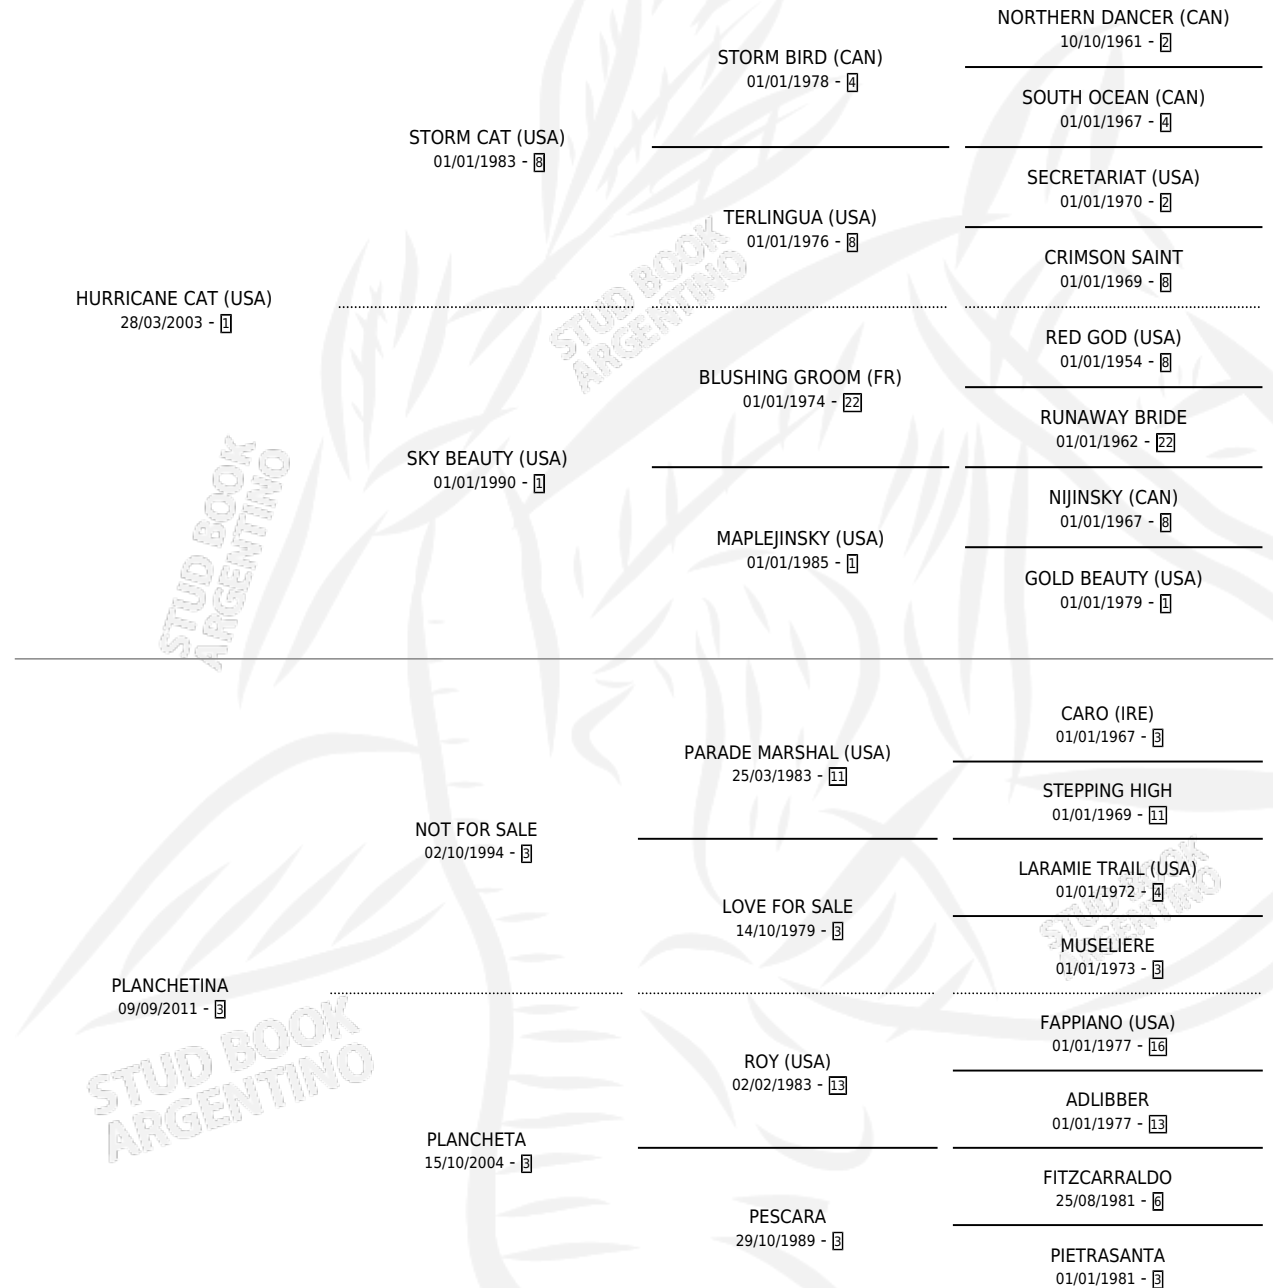

POSEDONIA

por HURRICANE CAT (USA) y PLANCHETINA por NOT FOR SALE

Argentina · Hembra · Alazan · SP · 16/09/2019
Familia 3-b · Volumen 43

ESTADO

TIPIFICACIÓN SANGUÍNEA	X
TIPIFICACIÓN POR ADN	✓
PASAPORTE	✓
IDENTIFICACIÓN POR MICROCHIP	✓
REPRODUCTOR	X

Lugar de nacimiento: Vacacion

Criador: Vacacion

PEDIGREE

CAMPAÑA

Solo carreras oficiales de Argentina

POR EDAD

EDAD	CC	1°	2°	3°	4°	5°	NP	CLC	CLG	CLCG1	CLGG1	IMPORTE	GANANCIA / CC
3 AÑOS	9	0	0	0	5	0	4	0	0	0	0	\$363,000	\$40,333
4 AÑOS	7	0	1	1	3	1	1	0	0	0	0	\$1,527,000	\$218,143
5 AÑOS	7	2	0	1	0	2	2	0	0	0	0	\$5,657,000	\$808,143
6 AÑOS	3	0	1	0	0	1	1	0	0	0	0	\$1,226,250	\$408,750
TOTALES	26	2	2	2	8	4	8	0	0	0	0	\$8,773,250	\$337,433
%		7.7%	7.7%	7.7%	30.8%	15.4%	30.8%	0.0%	0.0%	0.0%	0.0%		

Ganadora de 2 carreras en Palermo - \$8,773,250, a los 5 años.

POR DISTANCIA

HIPODROMO	CC	1°	2°	3°	4°	5°	NP	CLC	CLG	CLCG1	CLGG1	IMPORTE
LA PLATA	7	0	2	2	0	1	2	0	0	0	0	\$2,417,750
1600 MTS	4	0	1	2	0	1	0	0	0	0	0	\$1,282,500
1400 MTS	1	0	0	0	0	0	1	0	0	0	0	\$73,750
1500 MTS	2	0	1	0	0	0	1	0	0	0	0	\$1,061,500
PALERMO	9	2	0	0	3	3	1	0	0	0	0	\$5,992,500
1400 MTS	2	0	0	0	1	1	0	0	0	0	0	\$357,500
1800 MTS	4	2	0	0	0	1	1	0	0	0	0	\$5,130,000
1600 MTS	3	0	0	0	2	1	0	0	0	0	0	\$505,000
SAN ISIDRO	10	0	0	0	5	0	5	0	0	0	0	\$363,000
1600 MTS	5	0	0	0	4	0	1	0	0	0	0	\$280,500
1400 MTS	3	0	0	0	0	0	3	0	0	0	0	\$0
2000 MTS	2	0	0	0	1	0	1	0	0	0	0	\$82,500