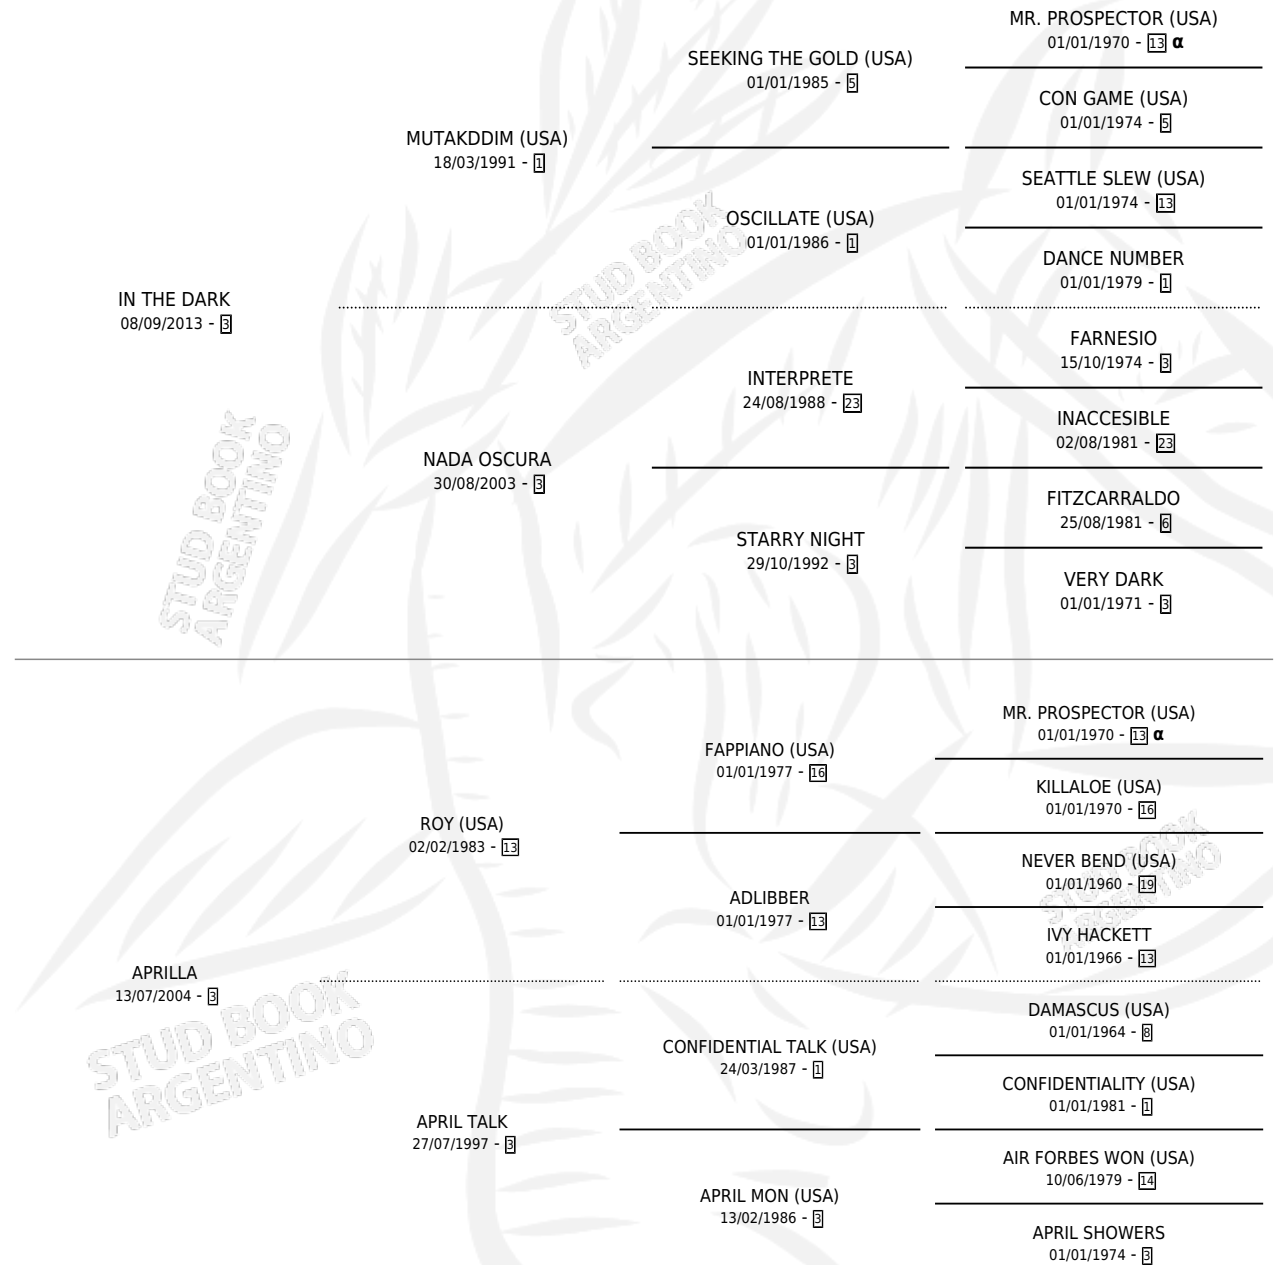

ARDORADA

por IN THE DARK y APRILLA por ROY (USA)

Argentina · Hembra · Zaino · SP · 10/09/2019
Familia 3-o · Volumen 43

ESTADO

TIPIFICACIÓN SANGUÍNEA	X
TIPIFICACIÓN POR ADN	✓
PASAPORTE	✓
IDENTIFICACIÓN POR MICROCHIP	✓
REPRODUCTOR	X

Lugar de nacimiento: Vacacion

Criador: Vacacion

PEDIGREE

INBREEDING : α

CAMPAÑA

Solo carreras oficiales de Argentina

POR EDAD

EDAD	CC	1°	2°	3°	4°	5°	NP	CLC	CLG	CLCG1	CLGG1	IMPORTE	GANANCIA / CC
3 AÑOS	5	1	2	0	0	1	1	0	0	0	0	\$1,914,063	\$382,813
4 AÑOS	3	0	0	1	1	0	1	0	0	0	0	\$465,000	\$155,000
TOTALES	8	1	2	1	1	1	2	0	0	0	0	\$2,379,063	\$297,383
%		12.5%	25.0%	12.5%	12.5%	12.5%	25.0%	0.0%	0.0%	0.0%	0.0%		

Ganadora en Palermo - \$2,379,063, a los 3 años.

POR DISTANCIA

HIPODROMO	CC	1°	2°	3°	4°	5°	NP	CLC	CLG	CLCG1	CLGG1	IMPORTE
PALERMO	8	1	2	1	1	1	2	0	0	0	0	\$2,379,063
1200 MTS	5	1	1	1	1	1	0	0	0	0	0	\$1,892,500
1000 MTS	1	0	0	0	0	0	1	0	0	0	0	\$30,000
1400 MTS	2	0	1	0	0	0	1	0	0	0	0	\$456,563