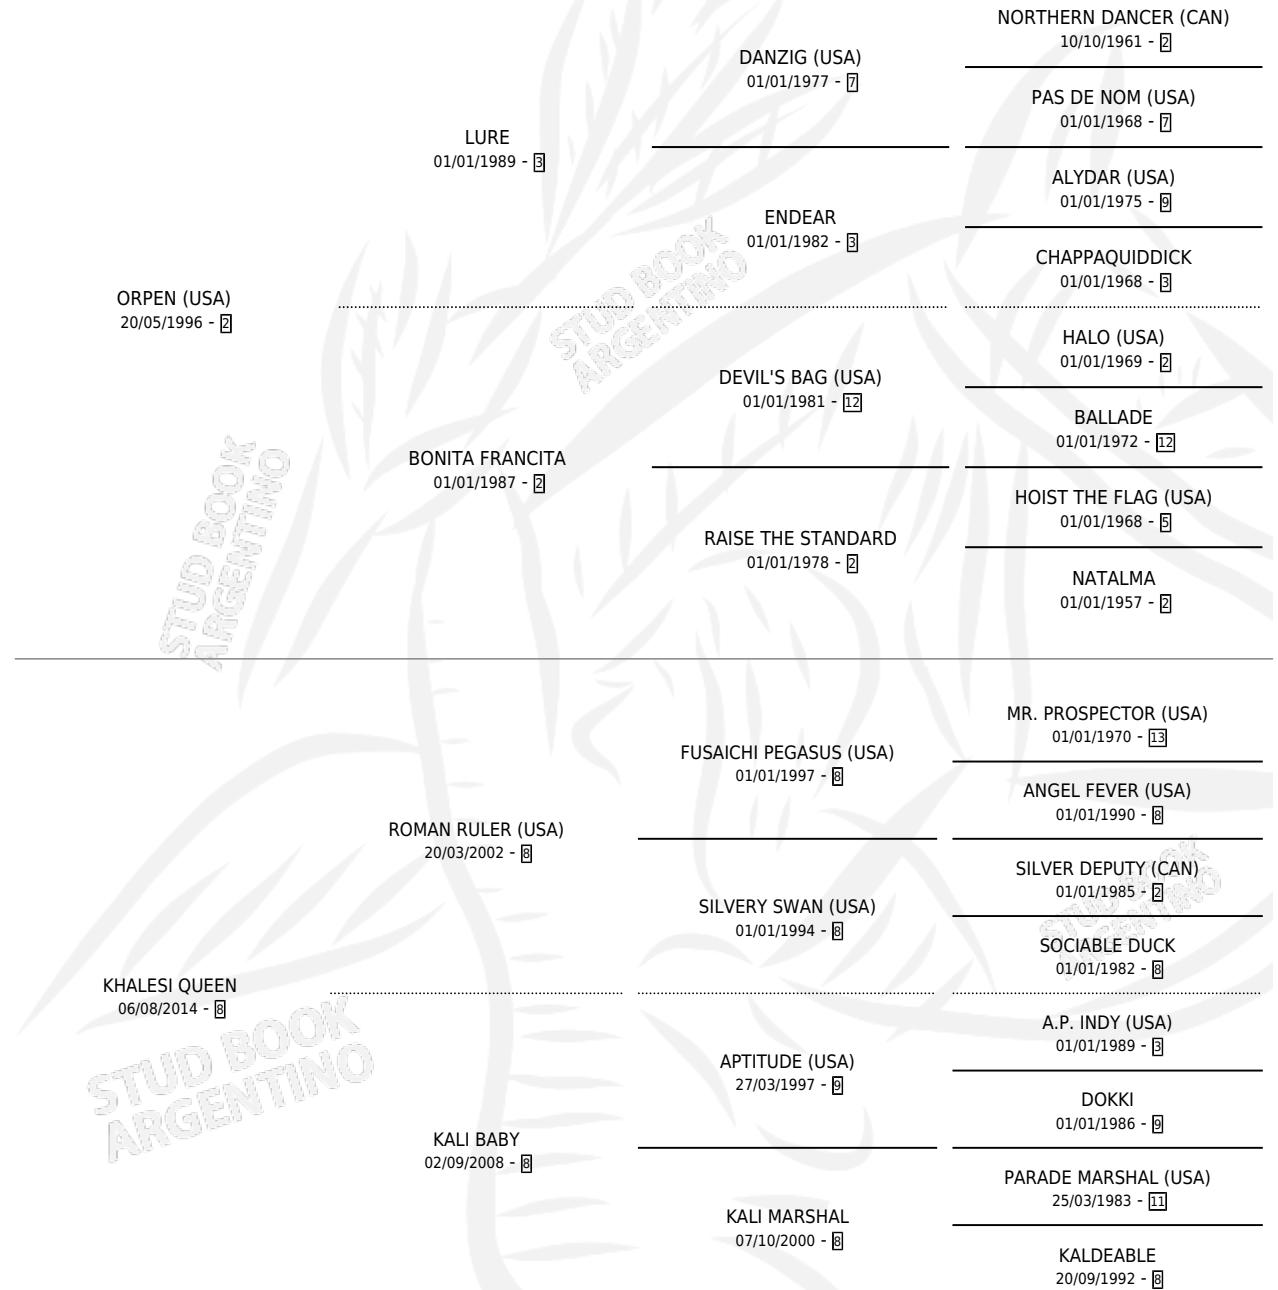

KIND HORSE

por **ORPEN (USA)** y **KHALESI QUEEN** por **ROMAN RULER (USA)**

Argentina · Macho · Zaino · SP · 12/09/2019
Familia 8-d · Volumen 43

ESTADO

TIPIFICACIÓN SANGUÍNEA	X
TIPIFICACIÓN POR ADN	✓
PASAPORTE	✓
IDENTIFICACIÓN POR MICROCHIP	✓
REPRODUCTOR	X

Lugar de nacimiento: Vacacion

Criador: Vacacion

PEDIGREE

CAMPAÑA

Solo carreras oficiales de Argentina

POR EDAD

EDAD	CC	1°	2°	3°	4°	5°	NP	CLC	CLG	CLCG1	CLGG1	IMPORTE	GANANCIA / CC
3 AÑOS	4	1	1	1	0	0	1	0	0	0	0	\$1,015,000	\$253,750
4 AÑOS	3	2	0	0	0	0	1	0	0	0	0	\$2,065,000	\$688,333
5 AÑOS	4	0	1	1	1	1	0	0	0	0	0	\$1,558,000	\$389,500
TOTALES	11	3	2	2	1	1	2	0	0	0	0	\$4,638,000	\$421,636
%		27.3%	18.2%	18.2%	9.1%	9.1%	18.2%	0.0%	0.0%	0.0%	0.0%		