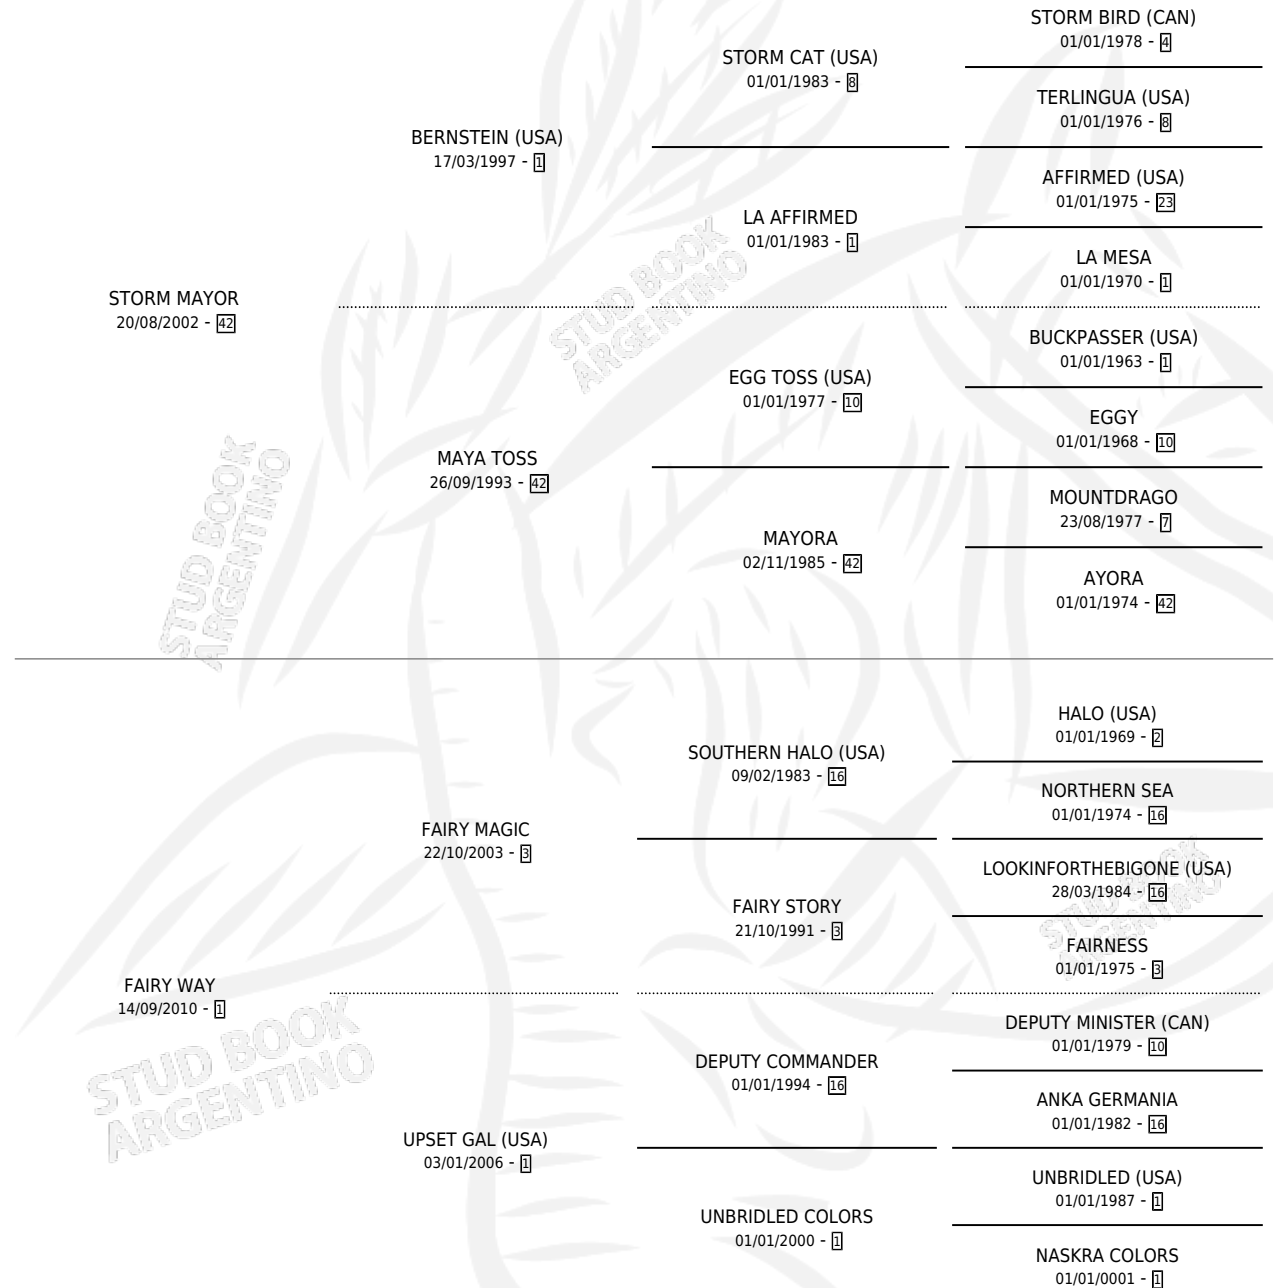

RISKY WAY

por **STORM MAYOR** y **FAIRY WAY** por **FAIRY MAGIC**

Argentina · Macho · Zaino · SP · 12/09/2019

Familia 1-n · Volumen 43

ESTADO

TIPIFICACIÓN SANGUÍNEA	X
TIPIFICACIÓN POR ADN	✓
PASAPORTE	✓
IDENTIFICACIÓN POR MICROCHIP	✓
REPRODUCTOR	X

Lugar de nacimiento: El Gusy

Criador: El Gusy

PEDIGREE