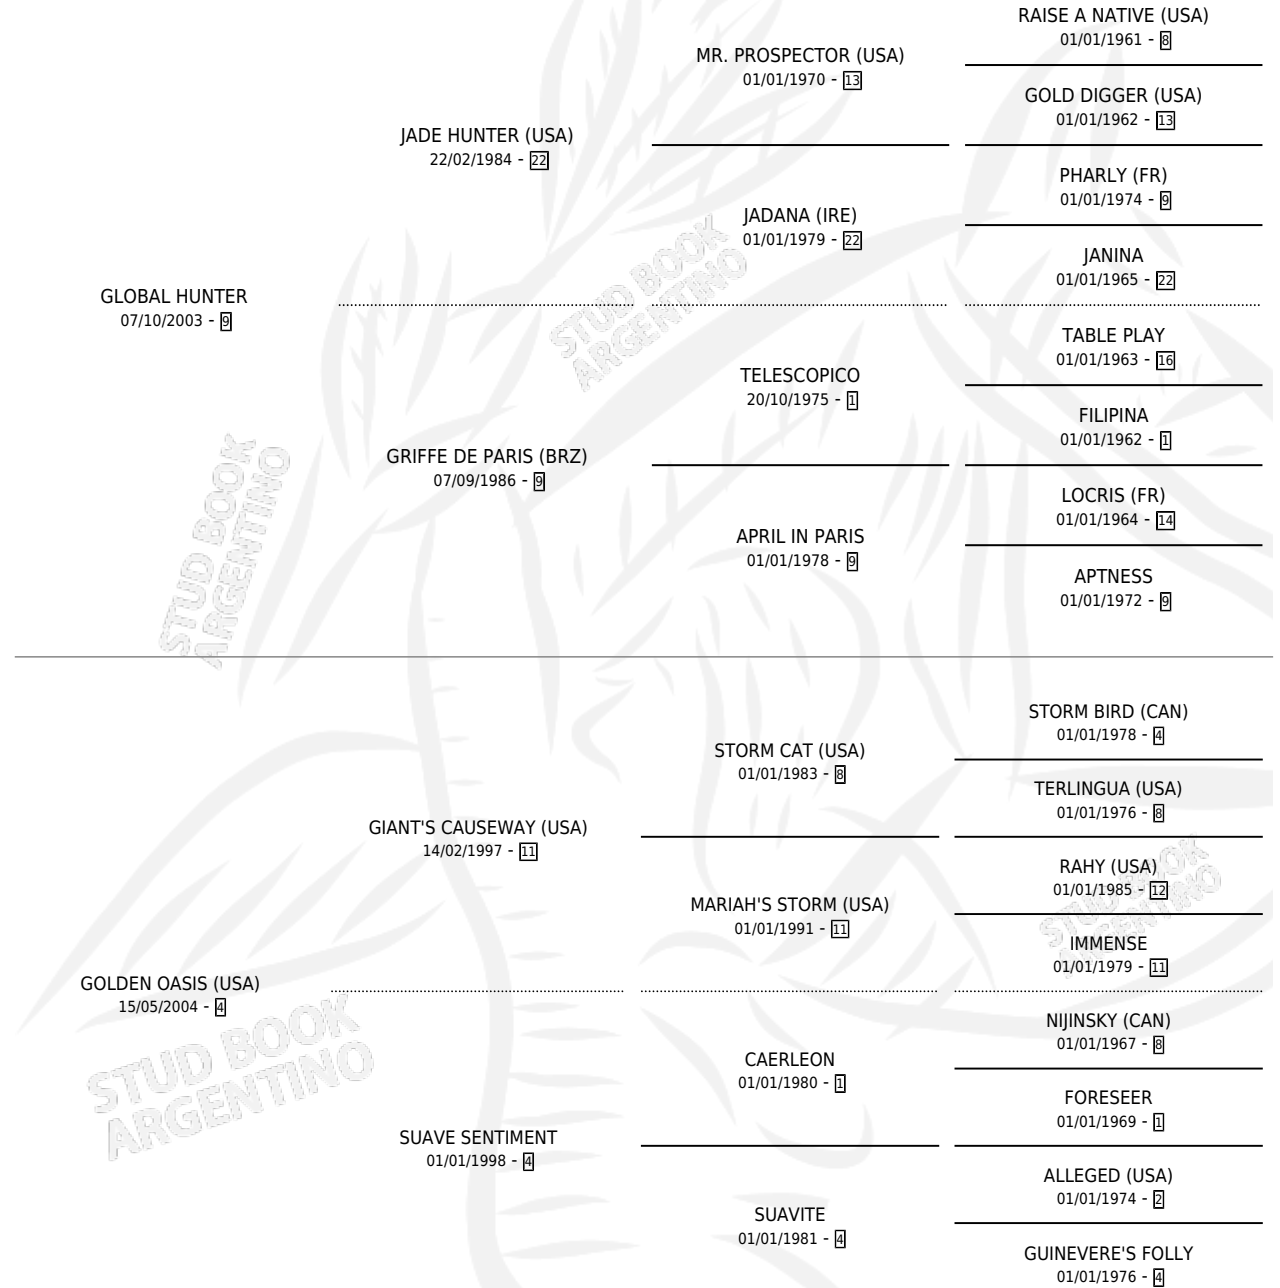

STRONG MOON

por GLOBAL HUNTER y GOLDEN OASIS (USA) por
GIANT'S CAUSEWAY (USA)

Argentina · Hembra · Alazan · SP · 18/09/2019
Familia 4-r · Volumen 43

ESTADO

TIPIFICACIÓN SANGUÍNEA	X
TIPIFICACIÓN POR ADN	X
PASAPORTE	X
IDENTIFICACIÓN POR MICROCHIP	X
REPRODUCTOR	X

Lugar de nacimiento: El Gusy

Criador: El Gusy

PEDIGREE

STRONG MOON

Datos oficiales del Stud Book Argentino

Documento generado el 03/05/2026

studbook.org.ar