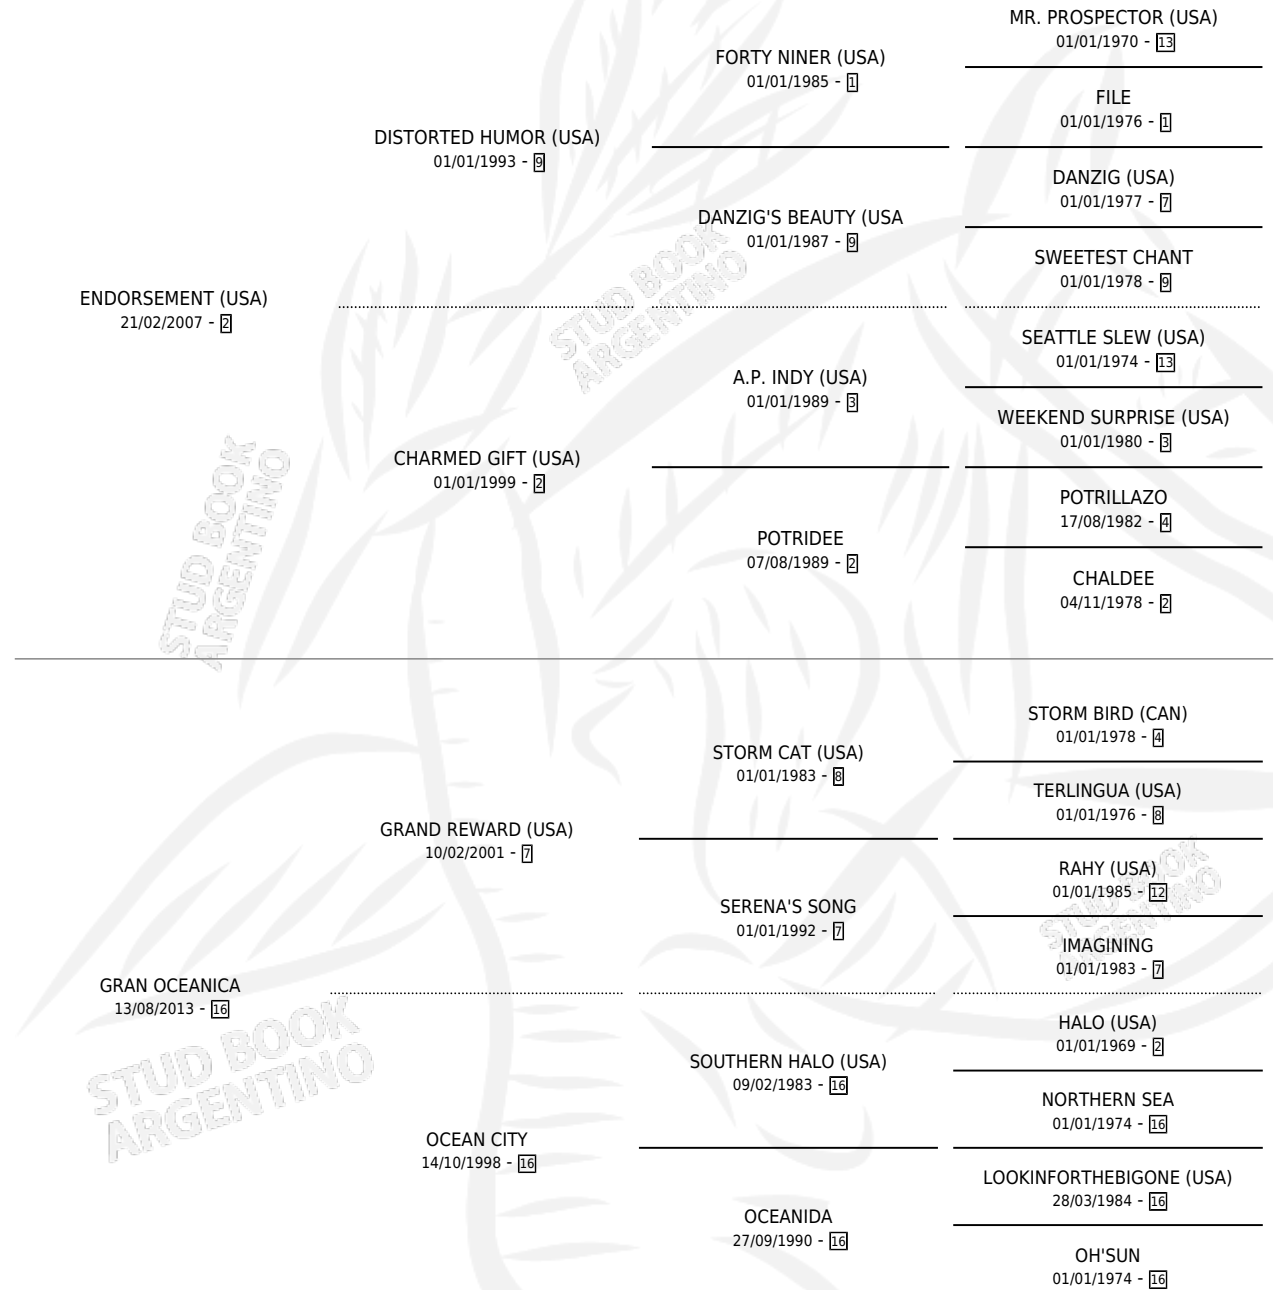

OCEANIC MISS

por **ENDORSEMENT (USA)** y **GRAN OCEANICA** por **GRAND REWARD (USA)**

Argentina · Hembra · Zaino Doradillo · SP · 04/09/2019
Familia 16-d · Volumen 43

ESTADO

TIPIFICACIÓN SANGUÍNEA	X
TIPIFICACIÓN POR ADN	✓
PASAPORTE	✓
IDENTIFICACIÓN POR MICROCHIP	✓
REPRODUCTOR	X

Lugar de nacimiento: La Quebrada

Criador: La Quebrada

PEDIGREE