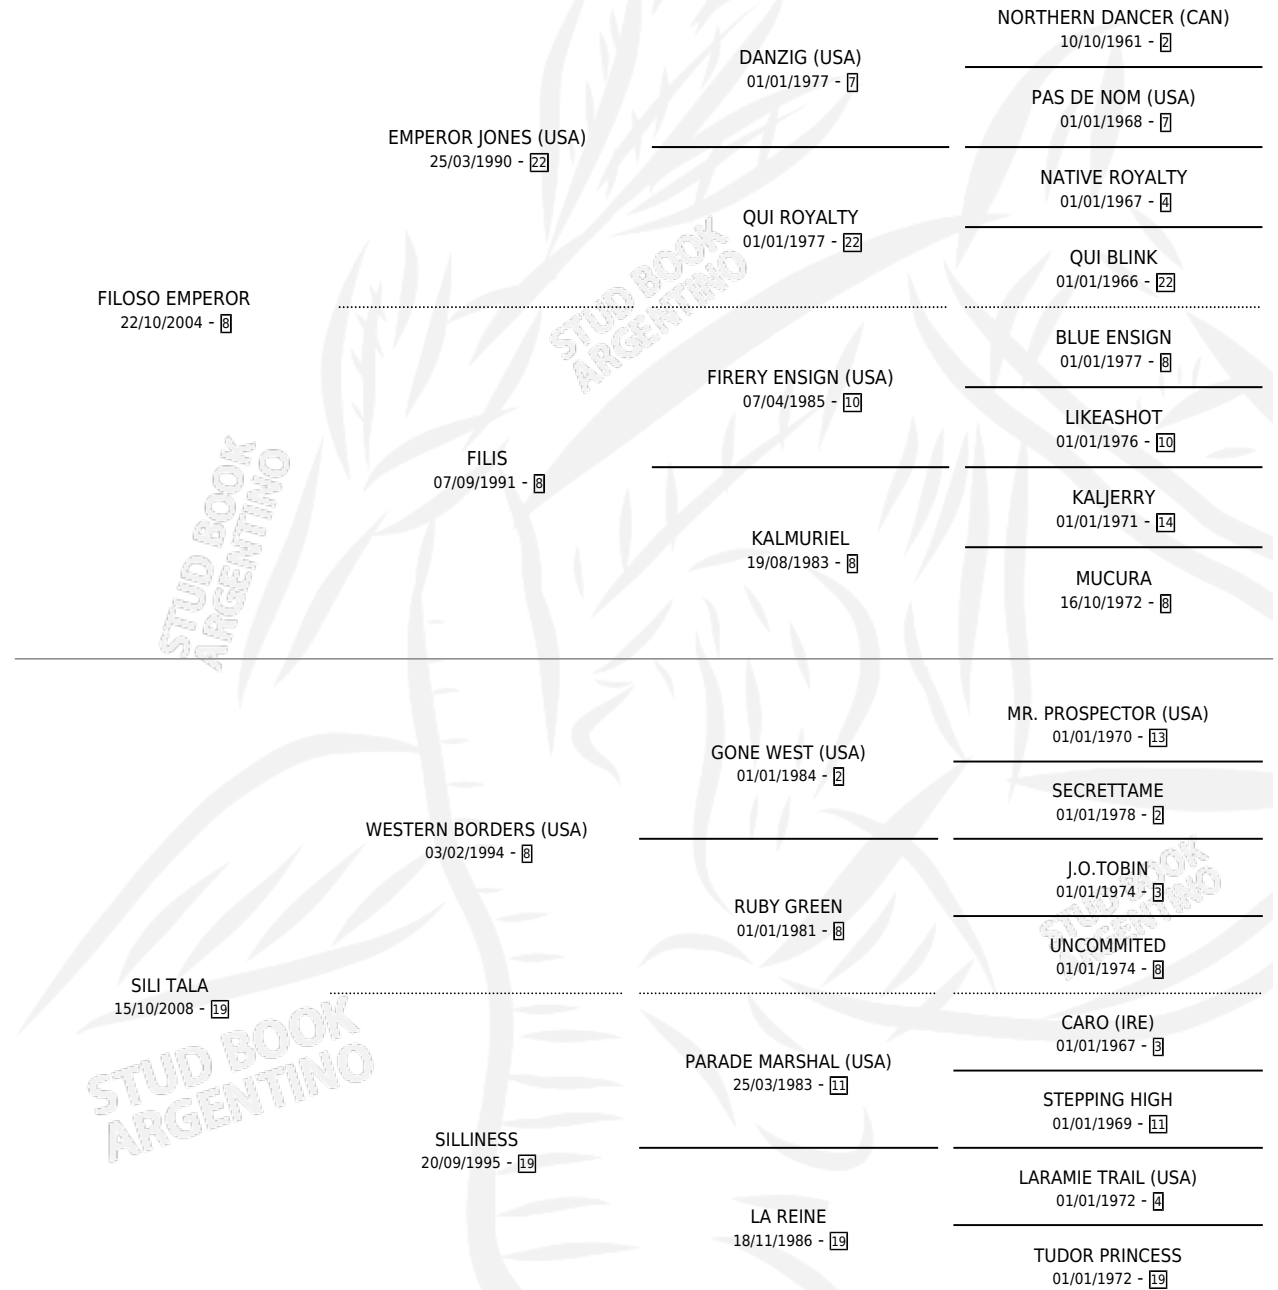

REY FILOSO

por **FILOSO EMPEROR** y **SILI TALA** por **WESTERN BORDERS (USA)**

Argentina · Macho · Zaino · SP · 02/09/2019
Familia 19-c · Volumen 43

ESTADO

TIPIFICACIÓN SANGUÍNEA	X
TIPIFICACIÓN POR ADN	✓
PASAPORTE	✓
IDENTIFICACIÓN POR MICROCHIP	✓
REPRODUCTOR	X

Lugar de nacimiento: Los Desagues

Criador: Los Desagues

PEDIGREE

CAMPAÑA

Solo carreras oficiales de Argentina

POR EDAD

EDAD	CC	1°	2°	3°	4°	5°	NP	CLC	CLG	CLCG1	CLGG1	IMPORTE	GANANCIA / CC
3 AÑOS	4	0	0	1	0	0	3	0	0	0	0	\$240,000	\$60,000
4 AÑOS	2	1	0	0	1	0	0	0	0	0	0	\$950,000	\$475,000
TOTALES	6	1	0	1	1	0	3	0	0	0	0	\$1,190,000	\$198,333
%		16.7%	0.0%	16.7%	16.7%	0.0%	50.0%	0.0%	0.0%	0.0%	0.0%		