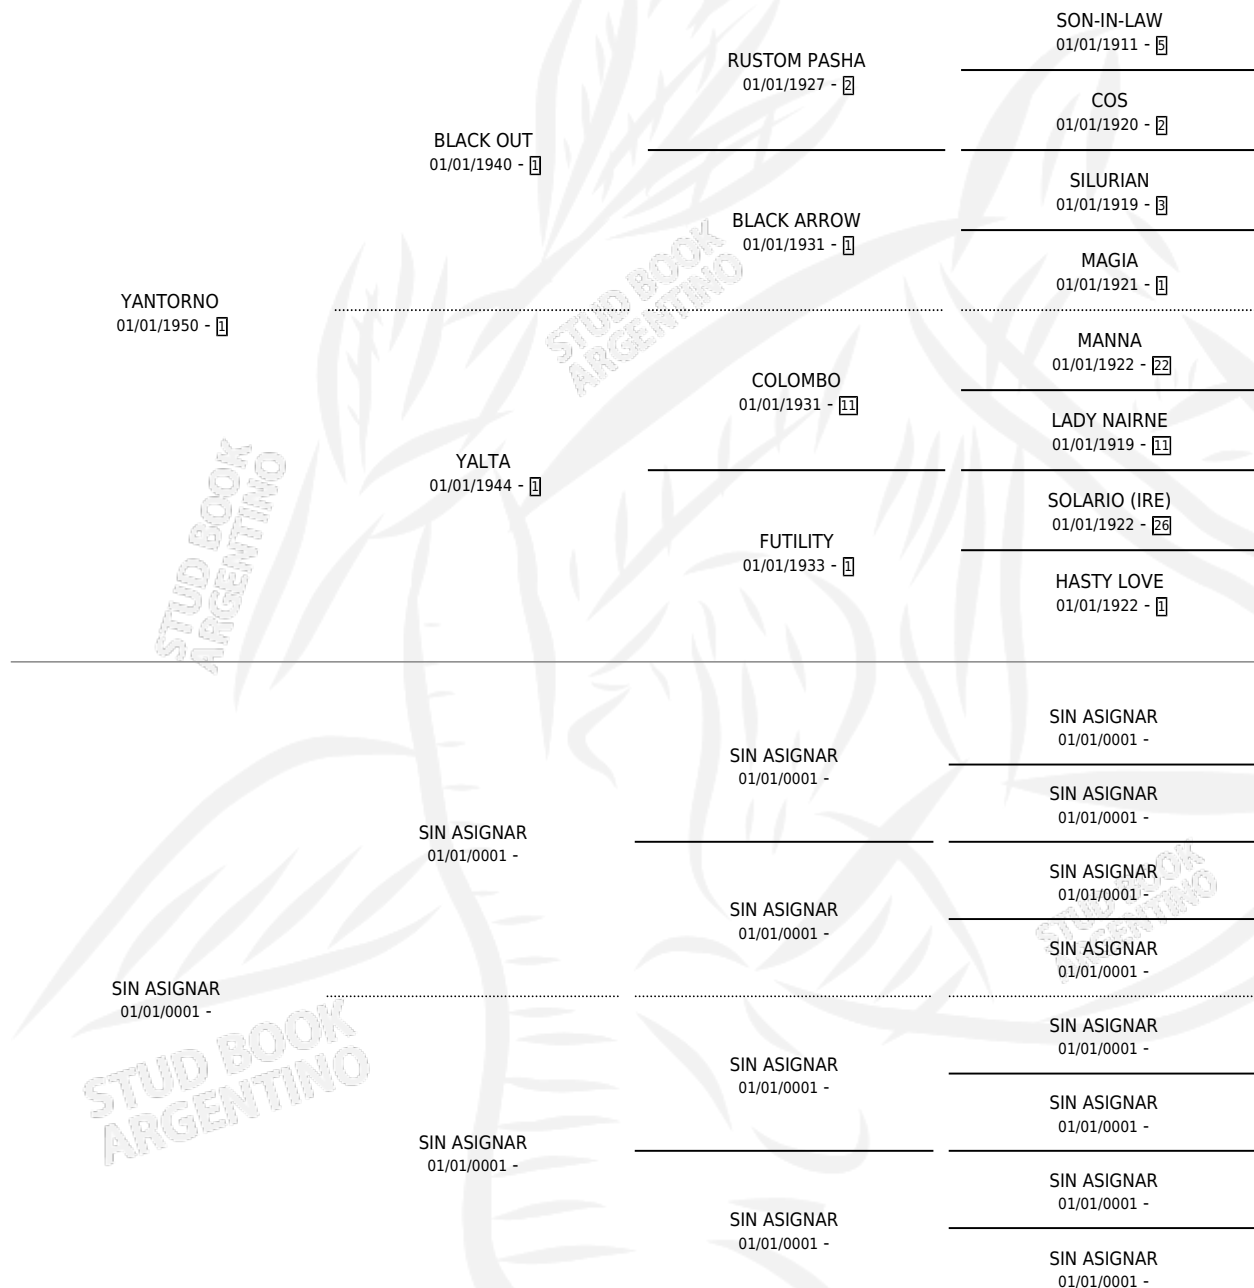

PERPLEJA

por YANTORNO y SIN ASIGNAR por SIN ASIGNAR

Argentina · Hembra · Zaino · SP · 23/11/1963
Familia 3 · Volumen 25

ESTADO

TIPIFICACIÓN SANGUÍNEA	X
TIPIFICACIÓN POR ADN	X
PASAPORTE	X
IDENTIFICACIÓN POR MICROCHIP	X
REPRODUCTOR	✓

Lugar de nacimiento: Campo particular

Criador: Sin dato

~

HIJOS

	MACHOS	HEMBRAS
5 NACIERON	4	1
2 CORRIERON	2	0
2 GANARON	2	0
0 GANADORES CL	0 GANADORES GR	0 GANADORES G1

PEDIGREE

S

cimientos 5 / Efectividad 38.46%