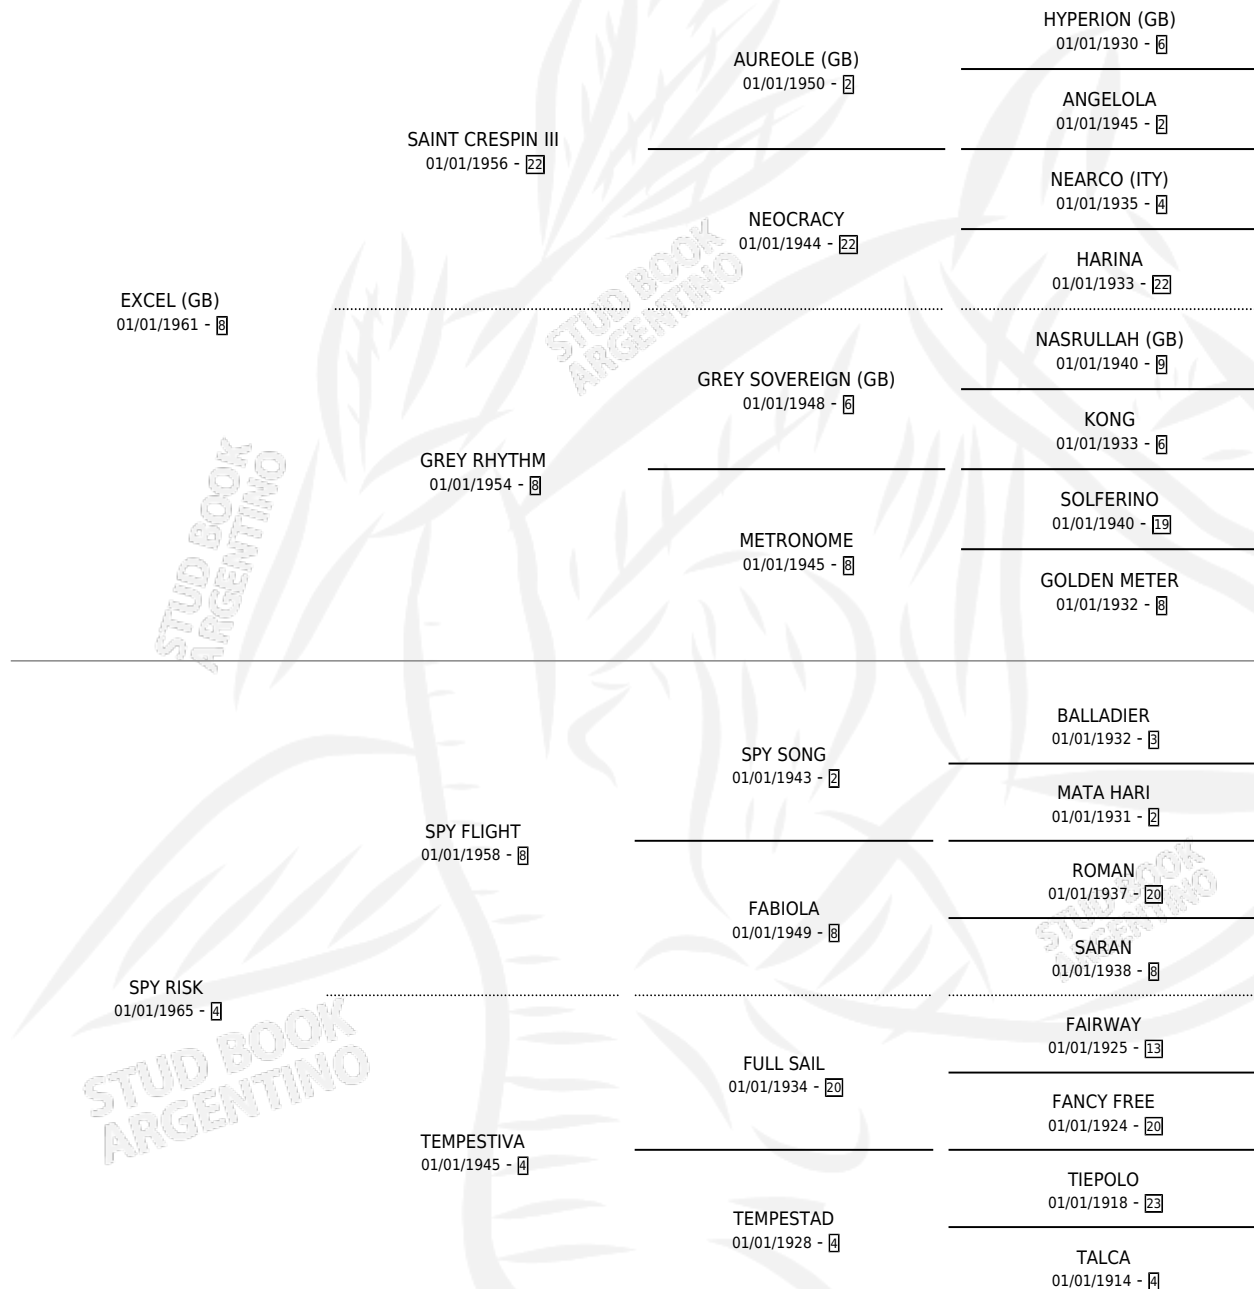

SPYCO

por **EXCEL (GB)** y **SPY RISK** por **SPY FLIGHT**

Argentina · Macho · No Consigna · SP · 31/12/1977
Familia 4-d · Volumen 29

ESTADO

TIPIFICACIÓN SANGUÍNEA	X
TIPIFICACIÓN POR ADN	X
PASAPORTE	X
IDENTIFICACIÓN POR MICROCHIP	X
REPRODUCTOR	X

Lugar de nacimiento: Campo particular

Criador: Gallo Juan Carlos

PEDIGREE