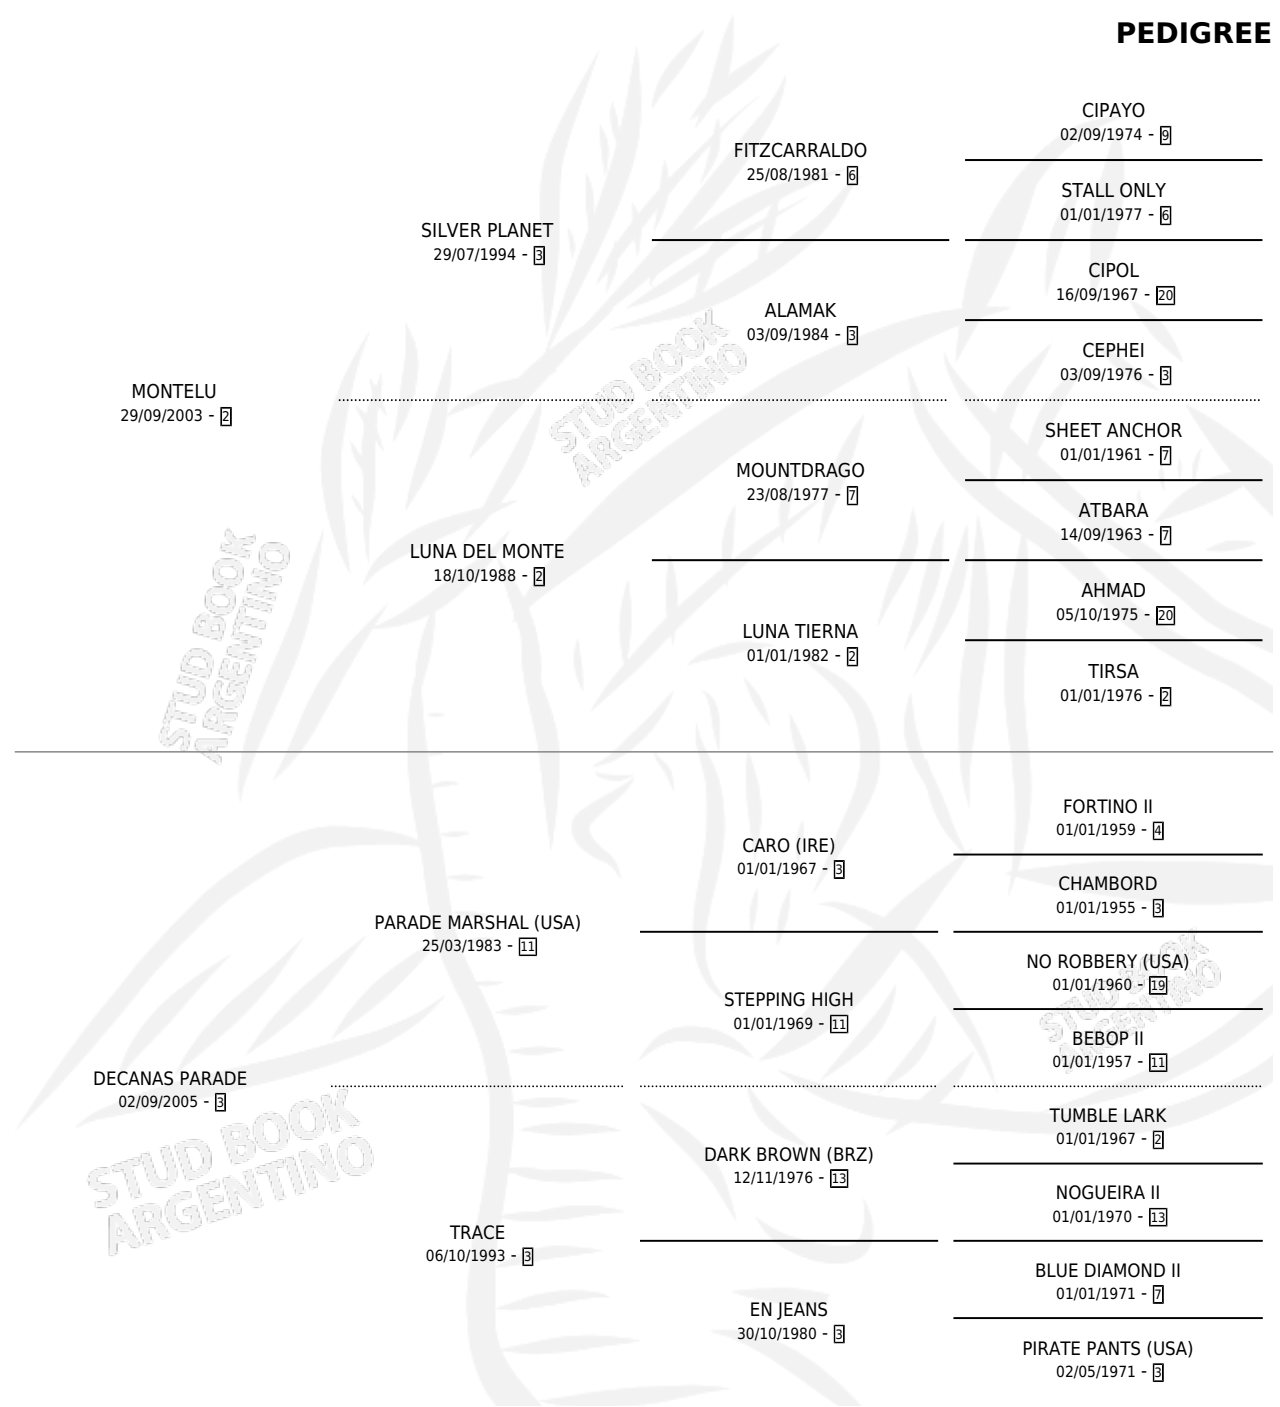

DECANAS TELU

por MONTELU y DECANAS PARADE por PARADE
MARSHAL (USA)

Argentina · Macho · Zaino · SP · 16/09/2019
Familia 3-h · Volumen 43

ESTADO

TIPIFICACIÓN SANGUÍNEA	X
TIPIFICACIÓN POR ADN	✓
PASAPORTE	✓
IDENTIFICACIÓN POR MICROCHIP	✓
REPRODUCTOR	X

Lugar de nacimiento: Chimpay
Criador: Chimpay

PEDIGREE

CAMPAÑA

Solo carreras oficiales de Argentina

POR EDAD

EDAD	CC	1°	2°	3°	4°	5°	NP	CLC	CLG	CLCG1	CLGG1	IMPORTE	GANANCIA / CC
2 AÑOS	1	0	0	0	0	0	1	0	0	0	0	\$0	\$0
3 AÑOS	12	1	0	1	0	2	8	0	0	0	0	\$591,000	\$49,250
4 AÑOS	10	0	0	2	2	1	5	0	0	0	0	\$457,000	\$45,700
5 AÑOS	6	1	1	0	1	0	3	0	0	0	0	\$2,991,000	\$498,500
6 AÑOS	3	1	0	0	0	0	2	0	0	0	0	\$2,350,000	\$783,333
TOTALES	32	3	1	3	3	3	19	0	0	0	0	\$6,389,000	\$199,656
%		9.4%	3.1%	9.4%	9.4%	9.4%	59.4%	0.0%	0.0%	0.0%	0.0%		