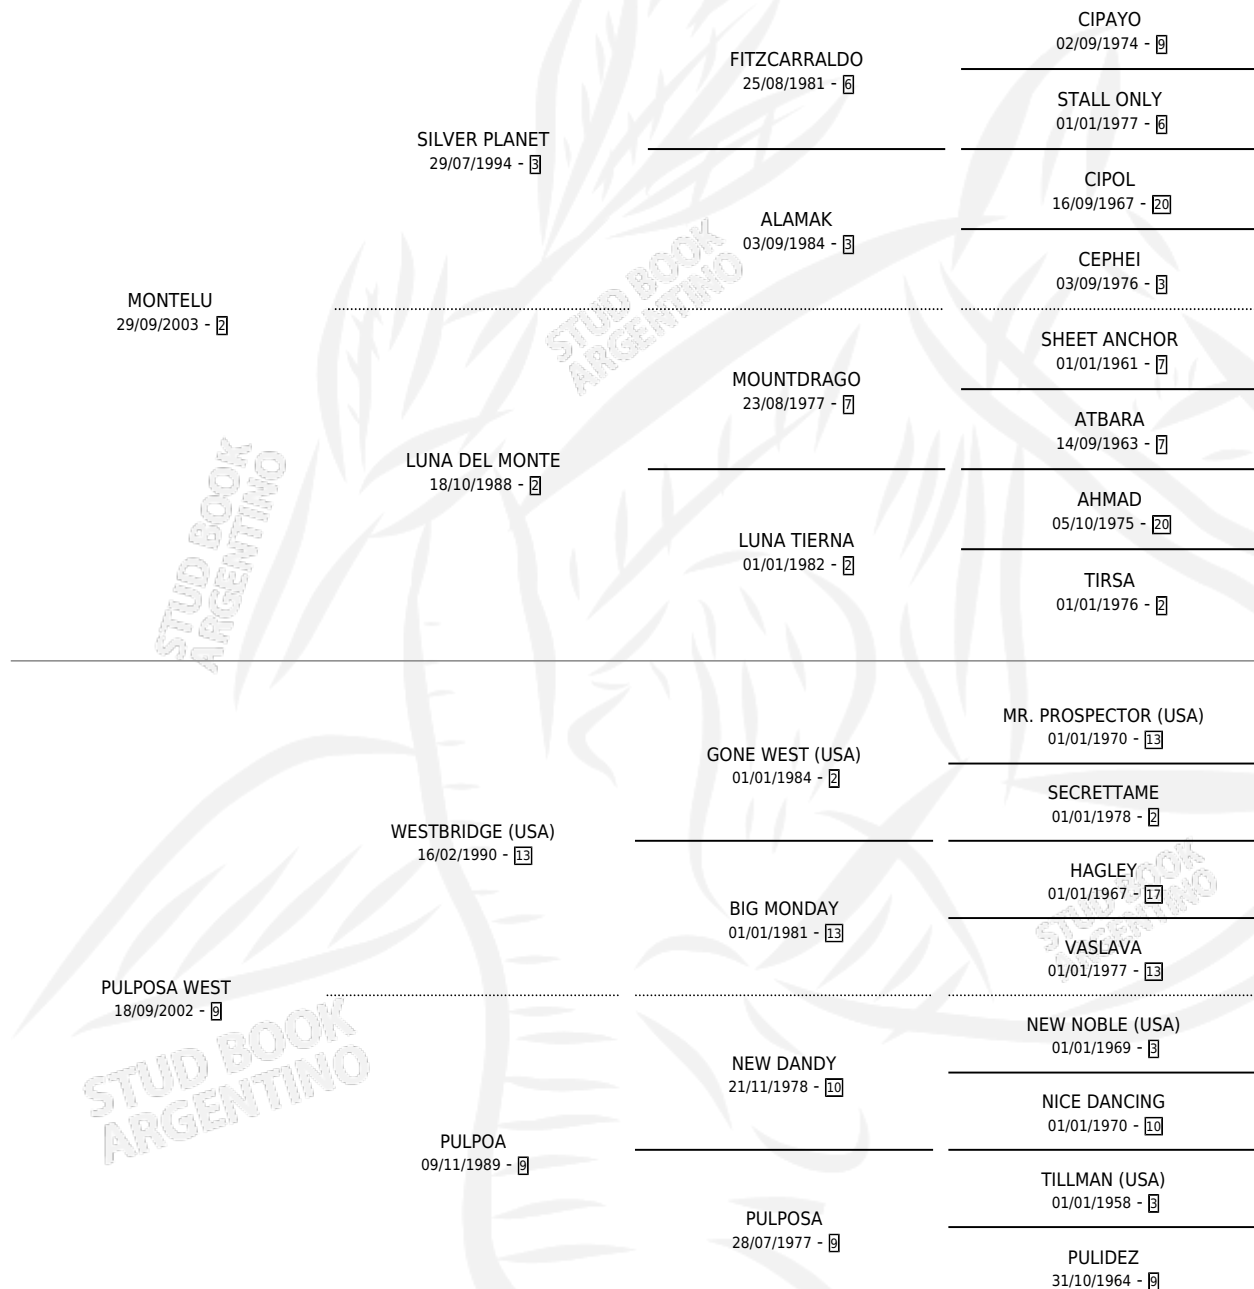

TELUS PULPOSO

por MONTELU y PULPOSA WEST por WESTBRIDGE (USA)

Argentina · Macho · Alazan · SP · 15/08/2019
Familia 9-g · Volumen 43

ESTADO

TIPIFICACIÓN SANGUÍNEA	X
TIPIFICACIÓN POR ADN	✓
PASAPORTE	✓
IDENTIFICACIÓN POR MICROCHIP	✓
REPRODUCTOR	X

Lugar de nacimiento: Chimpay
Criador: Chimpay

PEDIGREE

TELUS PULPOSO

Datos oficiales del Stud Book Argentino

Documento generado el 10/05/2026

studbook.org.ar