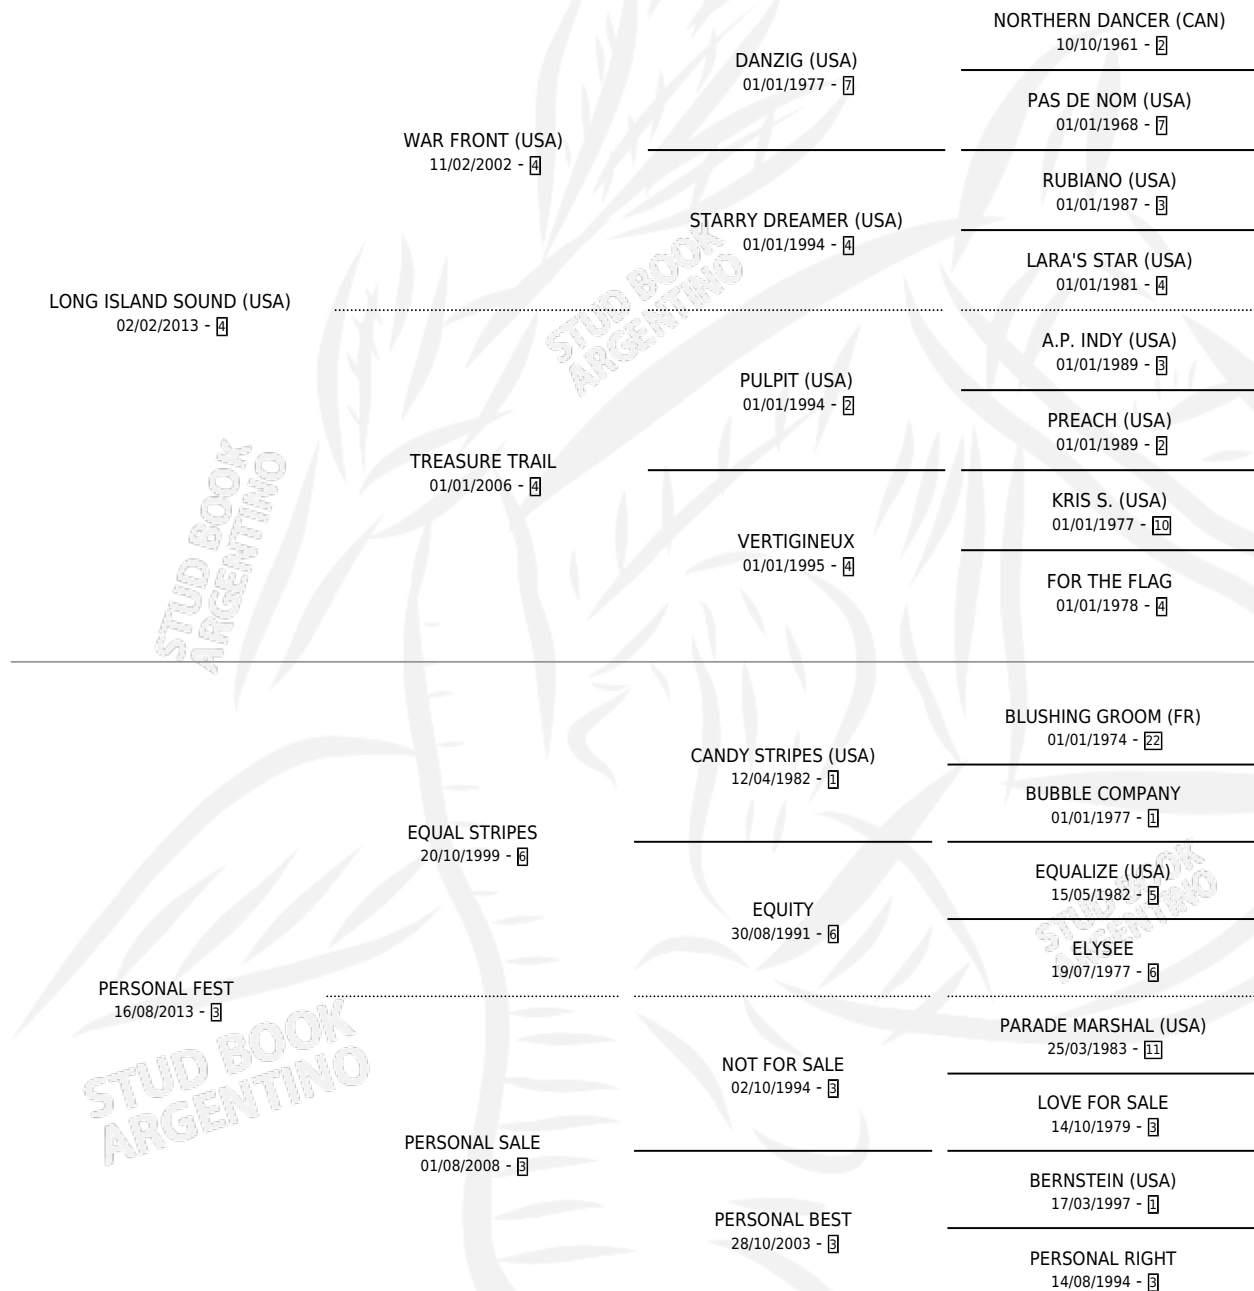

PERSONAL SOUND

por LONG ISLAND SOUND (USA) y PERSONAL FEST por
EQUAL STRIPES

Argentina · Macho · Zaino · SP · 17/09/2019
Familia 3-b · Volumen 43

ESTADO

TIPIFICACIÓN SANGUÍNEA	X
TIPIFICACIÓN POR ADN	✓
PASAPORTE	✓
IDENTIFICACIÓN POR MICROCHIP	✓
REPRODUCTOR	X

Lugar de nacimiento: Abolengo
Criador: Abolengo

PEDIGREE

CAMPAÑA

Solo carreras oficiales de Argentina

POR EDAD

EDAD	CC	1°	2°	3°	4°	5°	NP	CLC	CLG	CLCG1	CLGG1	IMPORTE	GANANCIA / CC
4 AÑOS	10	1	1	0	2	0	6	0	0	0	0	\$1,964,000	\$196,400
5 AÑOS	4	0	0	1	2	0	1	0	0	0	0	\$809,000	\$202,250
TOTALES	14	1	1	1	4	0	7	0	0	0	0	\$2,773,000	\$198,071
%		7.1%	7.1%	7.1%	28.6%	0.0%	50.0%	0.0%	0.0%	0.0%	0.0%		