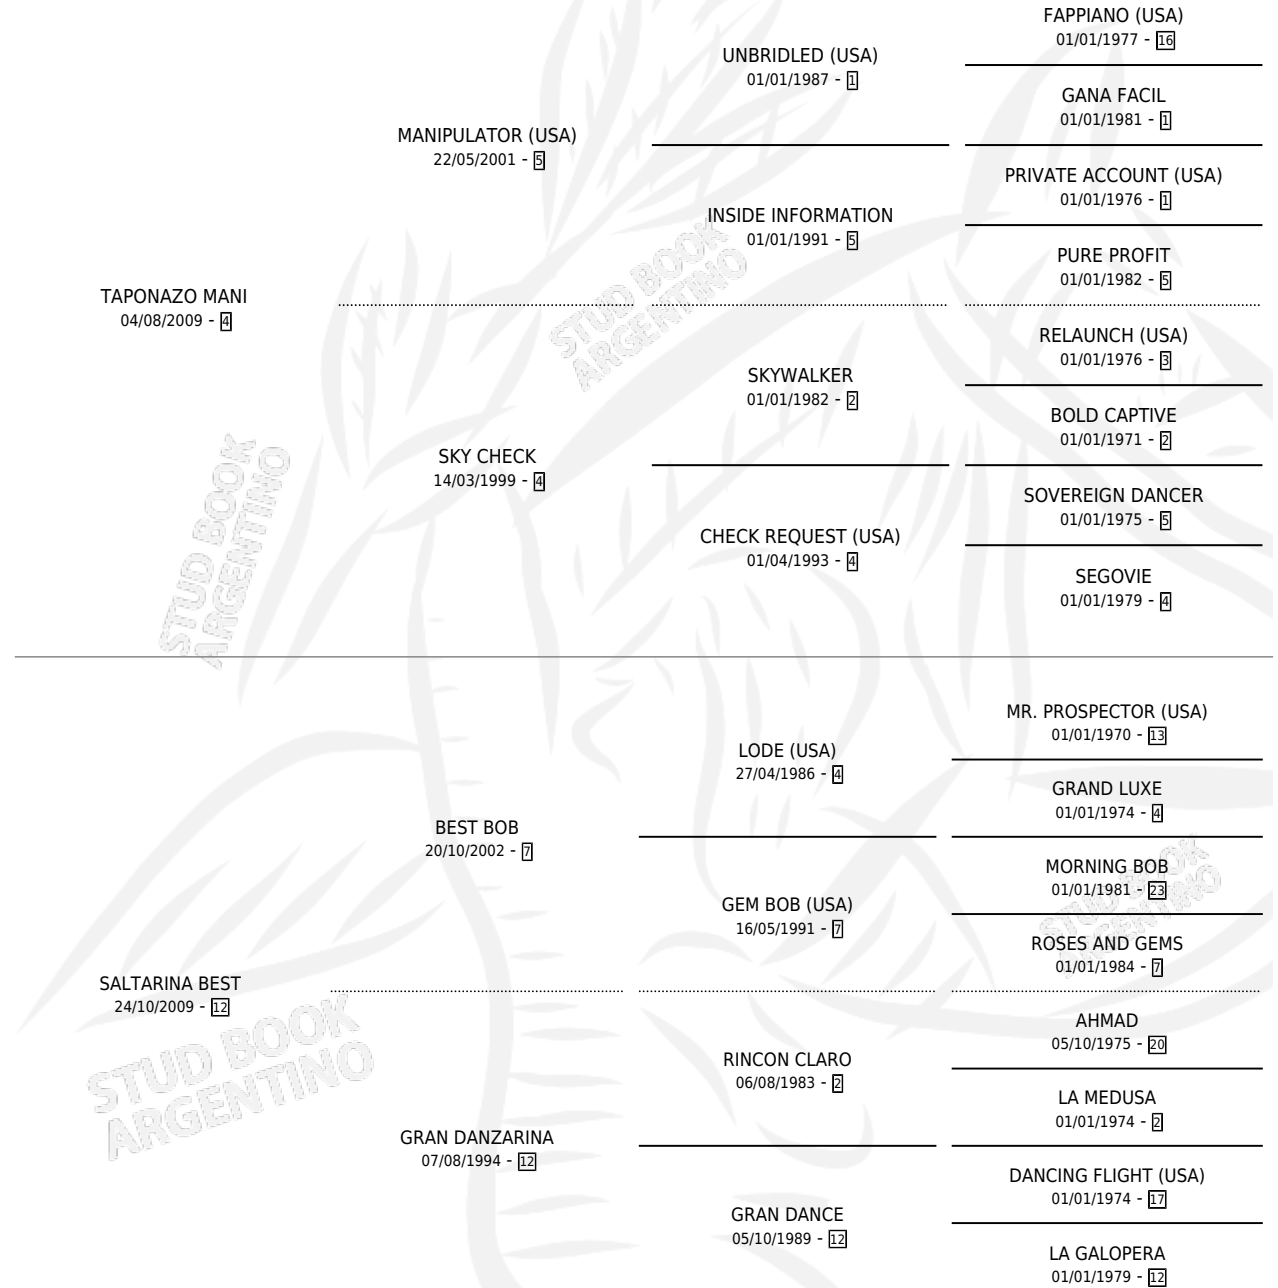

SALTARINA TAP

por TAPONAZO MANI y SALTARINA BEST por BEST BOB

Argentina · Hembra · Zaino · SP · 29/09/2019
Familia 12-c · Volumen 43

ESTADO

TIPIFICACIÓN SANGUÍNEA	X
TIPIFICACIÓN POR ADN	✓
PASAPORTE	✓
IDENTIFICACIÓN POR MICROCHIP	✓
REPRODUCTOR	X

Lugar de nacimiento: Curaru

Criador: Curaru

PEDIGREE