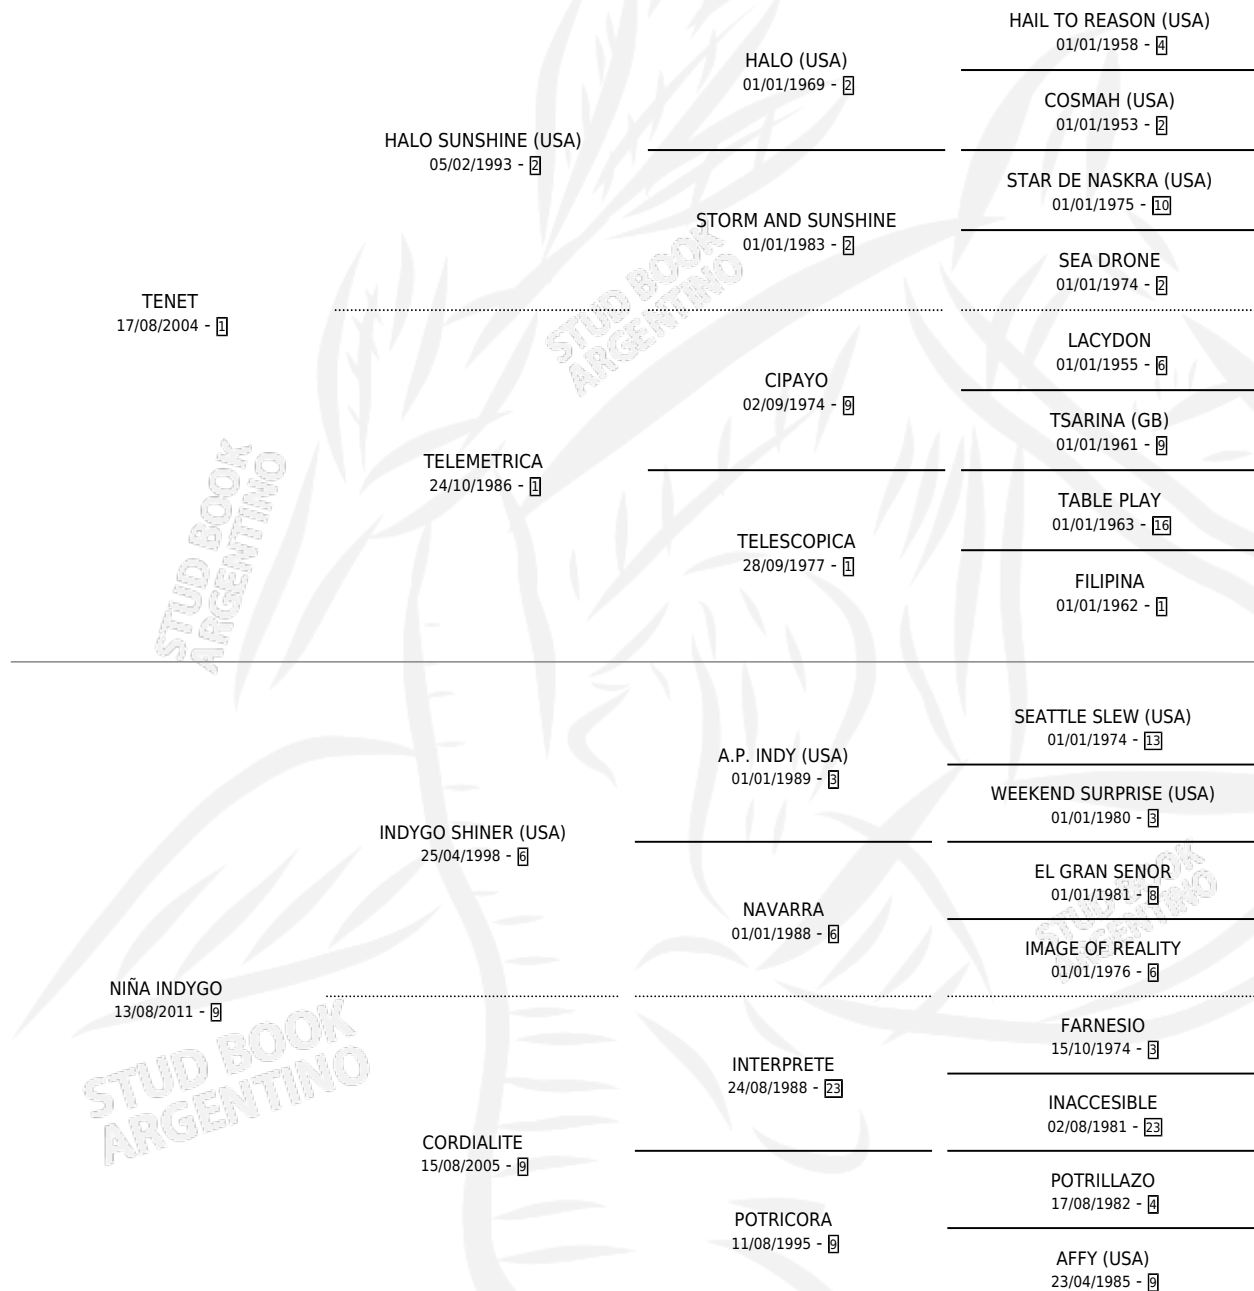

ZAFIRO HALO

por TENET y NIÑA INDYGO por INDYGO SHINER (USA)

Argentina · Macho · Zaino · SP · 30/09/2019
Familia 9-c · Volumen 43

ESTADO

TIPIFICACIÓN SANGUÍNEA	X
TIPIFICACIÓN POR ADN	✓
PASAPORTE	✓
IDENTIFICACIÓN POR MICROCHIP	✓
REPRODUCTOR	X

Lugar de nacimiento: Tiempo Record

Criador: Panet Fernando Cristian y Quintana Enrique Daniel

PEDIGREE

CAMPAÑA

Solo carreras oficiales de Argentina

POR EDAD

EDAD	CC	1°	2°	3°	4°	5°	NP	CLC	CLG	CLCG1	CLGG1	IMPORTE	GANANCIA / CC
3 AÑOS	9	0	0	0	0	0	9	0	0	0	0	\$0	\$0
4 AÑOS	1	0	0	0	0	0	1	0	0	0	0	\$0	\$0
TOTALES	10	0	0	0	0	0	10	0	0	0	0	\$0	\$0
%		0.0%	0.0%	0.0%	0.0%	0.0%	100%	0.0%	0.0%	0.0%	0.0%		