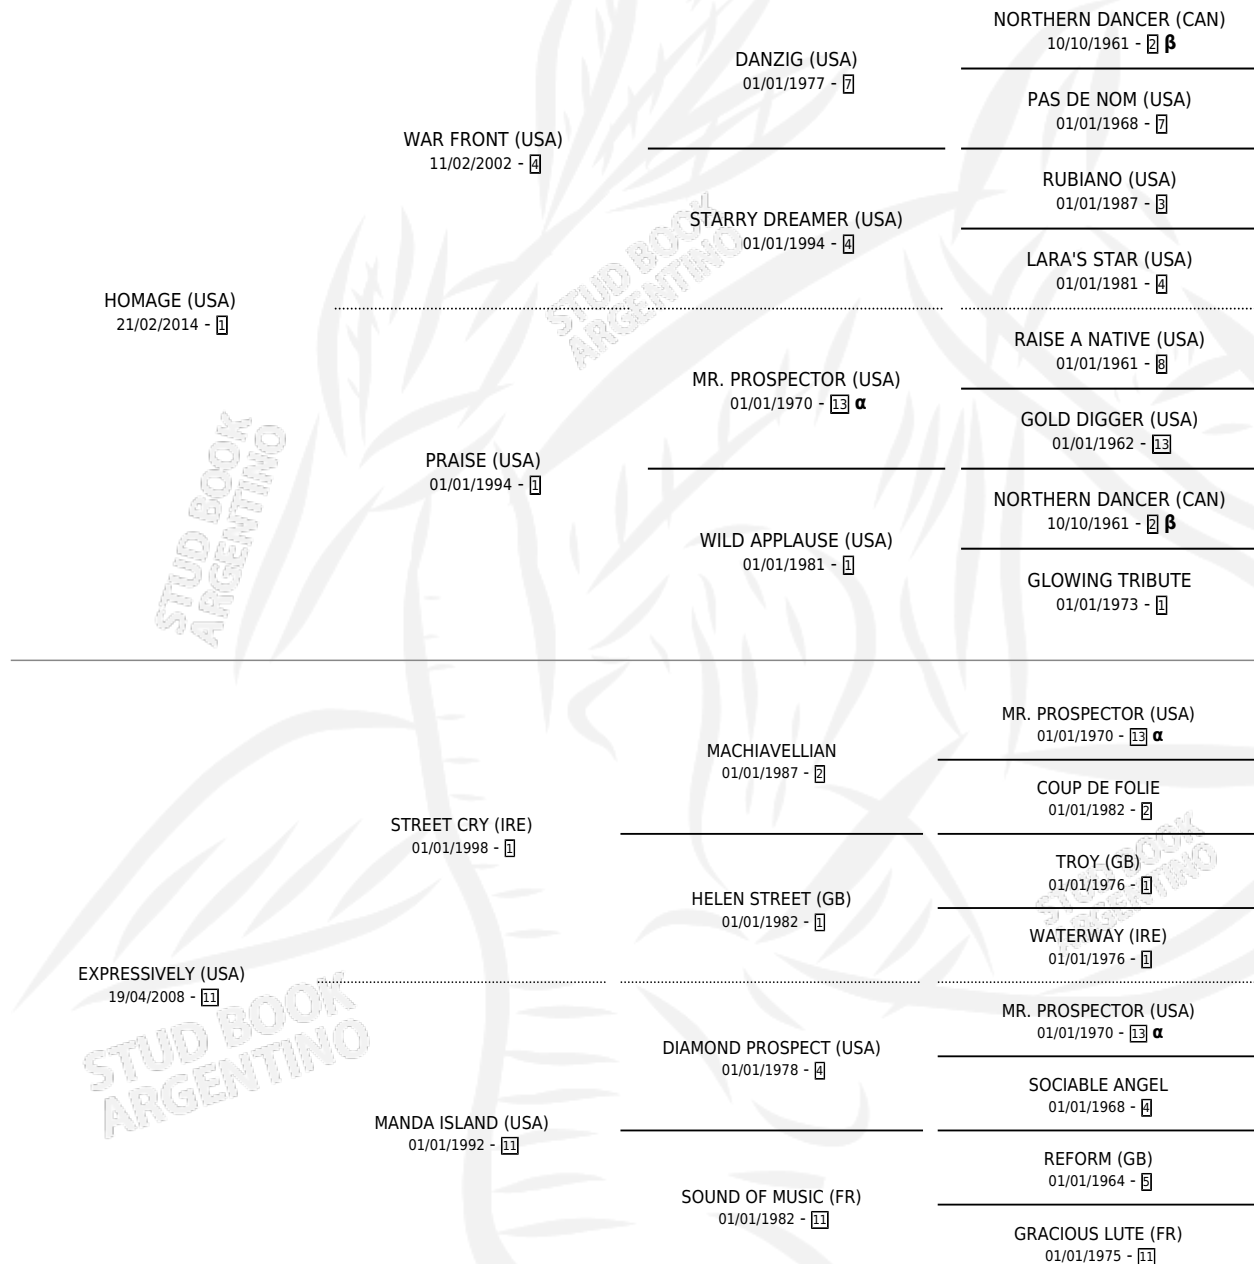

ELLIDER

por **HOMAGE (USA)** y **EXPRESSIVELY (USA)** por **STREET CRY (IRE)**

Argentina · Macho · Zaino · SP · 05/10/2019
Familia 11-e · Volumen 43

ESTADO

TIPIFICACIÓN SANGUÍNEA	X
TIPIFICACIÓN POR ADN	✓
PASAPORTE	✓
IDENTIFICACIÓN POR MICROCHIP	✓
REPRODUCTOR	X

Lugar de nacimiento: La Leyenda De Areco

Criador: La Leyenda De Areco

PEDIGREE

INBREEDING : **α,β**

CAMPAÑA

Solo carreras oficiales de Argentina

POR EDAD

EDAD	CC	1°	2°	3°	4°	5°	NP	CLC	CLG	CLCG1	CLGG1	IMPORTE	GANANCIA / CC
2 AÑOS	1	0	0	0	0	0	1	1	0	0	0	\$0	\$0
3 AÑOS	2	0	0	1	1	0	0	0	0	0	0	\$204,000	\$102,000
4 AÑOS	16	0	1	1	0	6	8	0	0	0	0	\$1,255,500	\$78,469
5 AÑOS	15	0	0	1	5	1	8	0	0	0	0	\$2,508,500	\$167,233
TOTALES	34	0	1	3	6	7	17	1	0	0	0	\$3,968,000	\$116,706
%		0.0%	2.9%	8.8%	17.6%	20.6%	50.0%	2.9%	0.0%	0.0%	0.0%		

Placés en San Isidro y Palermo en 34 carreras disputadas.

POR DISTANCIA

HIPODROMO	CC	1°	2°	3°	4°	5°	NP	CLC	CLG	CLCG1	CLGG1	IMPORTE
PALERMO	29	0	0	3	4	6	16	0	0	0	0	\$3,415,000
1400 MTS	9	0	0	0	1	2	6	0	0	0	0	\$847,500
1200 MTS	18	0	0	3	3	4	8	0	0	0	0	\$2,427,500
1300 MTS	1	0	0	0	0	0	1	0	0	0	0	\$100,000
1600 MTS	1	0	0	0	0	0	1	0	0	0	0	\$40,000
SAN ISIDRO	4	0	1	0	2	1	0	0	0	0	0	\$553,000
1400 MTS	1	0	0	0	0	1	0	0	0	0	0	\$101,000
1300 MTS	1	0	0	0	1	0	0	0	0	0	0	\$185,000
1100 MTS	1	0	1	0	0	0	0	0	0	0	0	\$203,000
1200 MTS	1	0	0	0	1	0	0	0	0	0	0	\$64,000
LA PUNTA	1	0	0	0	0	0	1	0	0	0	0	\$0
1000 MTS	1	0	0	0	0	0	1	0	0	0	0	\$0