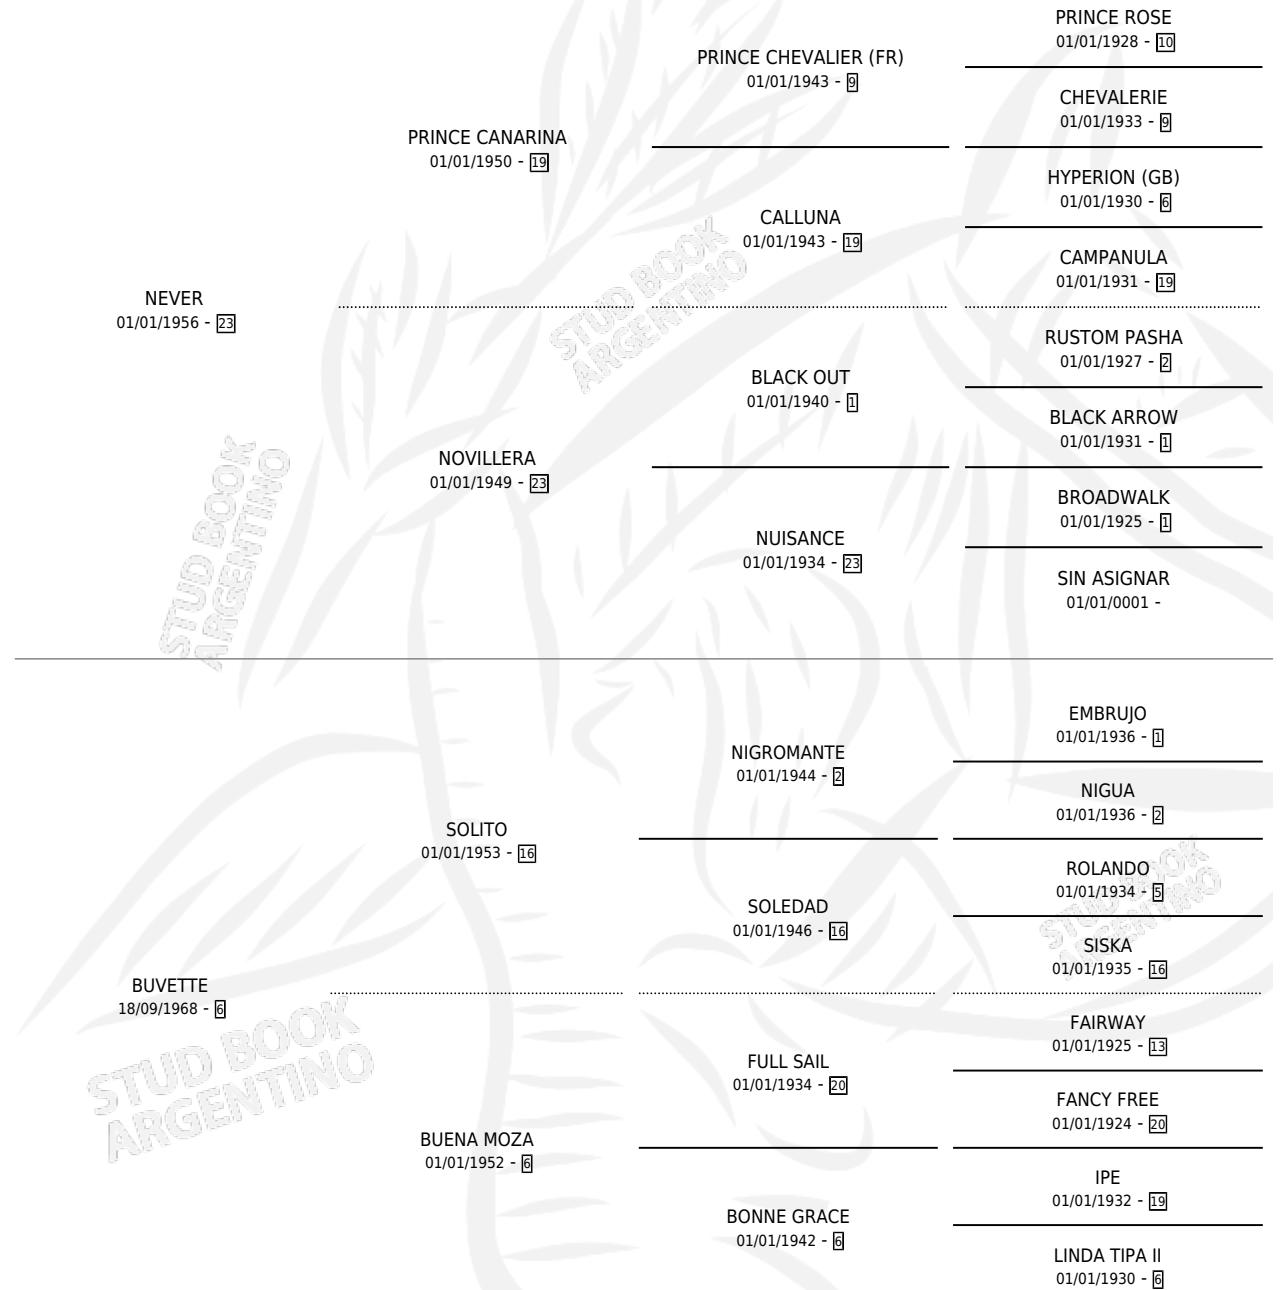

NEVER BETA

por NEVER y BUVETTE por SOLITO

Argentina · Hembra · Alazan · SP · 21/09/1977
Familia 6-d · Volumen 29

ESTADO

TIPIFICACIÓN SANGUÍNEA	X
TIPIFICACIÓN POR ADN	X
PASAPORTE	X
IDENTIFICACIÓN POR MICROCHIP	X
REPRODUCTOR	X

Lugar de nacimiento: Campo particular

Criador: Sin dato

PEDIGREE