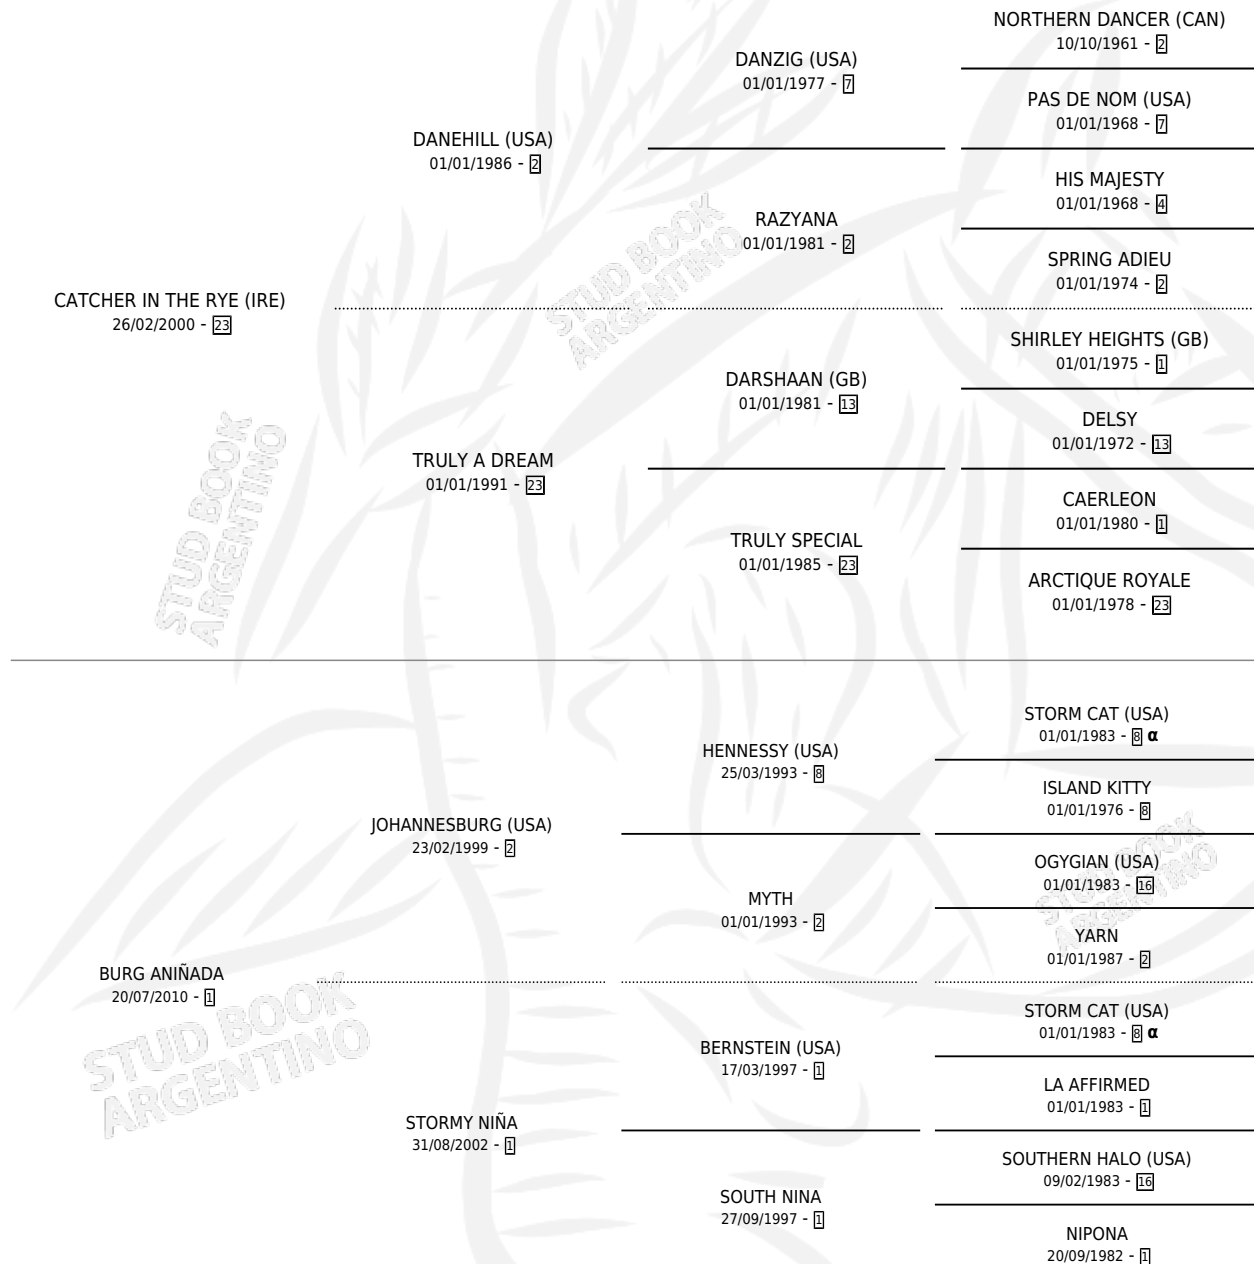

NIÑO GUAPO

por **CATCHER IN THE RYE (IRE)** y **BURG ANIÑADA** por **JOHANNESBURG (USA)**

Argentina · Macho · Zaino · SP · 14/09/2019
Familia 1-e · Volumen 43

ESTADO

TIPIFICACIÓN SANGUÍNEA	X
TIPIFICACIÓN POR ADN	✓
PASAPORTE	✓
IDENTIFICACIÓN POR MICROCHIP	✓
REPRODUCTOR	X

Lugar de nacimiento: El Chañar
Criador: El Chañar

PEDIGREE

INBREEDING : α

CAMPAÑA

Solo carreras oficiales de Argentina

POR EDAD

EDAD	CC	1°	2°	3°	4°	5°	NP	CLC	CLG	CLCG1	CLGG1	IMPORTE	GANANCIA / CC
2 AÑOS	3	1	1	1	0	0	0	2	0	2	0	\$2,940,000	\$980,000
3 AÑOS	5	3	0	1	0	0	1	5	3	3	1	\$23,725,000	\$4,745,000
TOTALES	8	4	1	2	0	0	1	7	3	5	1	\$26,665,000	\$3,333,125
%		50.0%	12.5%	25.0%	0.0%	0.0%	12.5%	87.5%	42.9%	71.4%	20.0%		