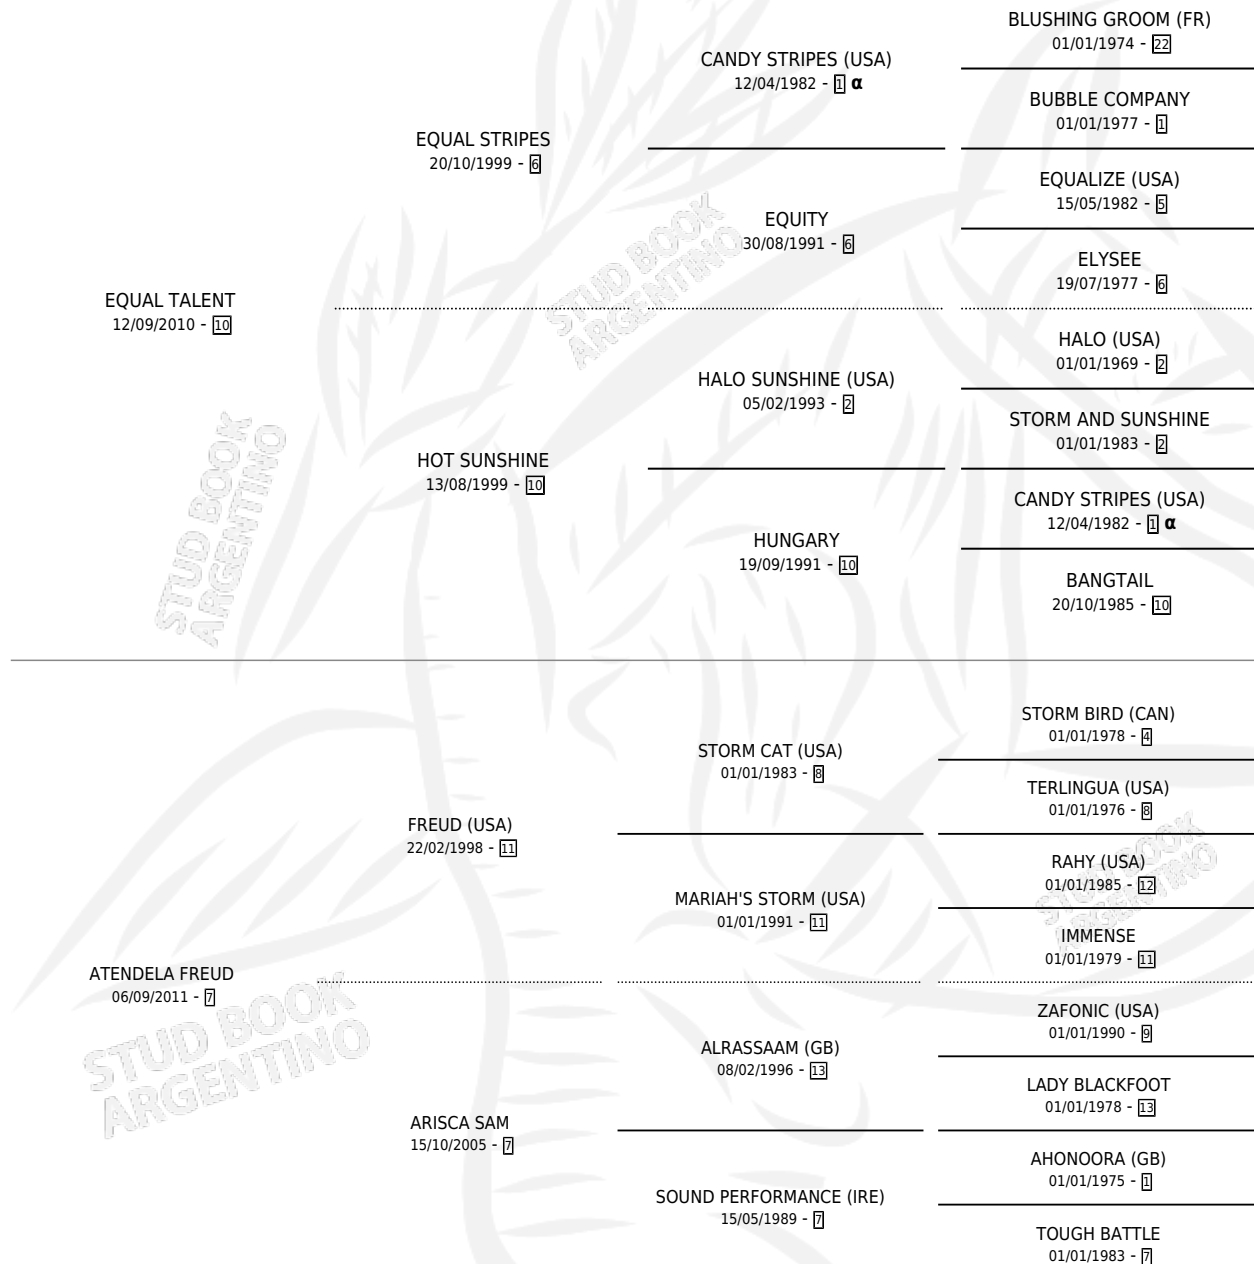

TALENTO GRINGO

por EQUAL TALENT y ATENDELA FREUD por FREUD (USA)

Argentina · Macho · Zaino · SP · 14/09/2019
Familia 7-e · Volumen 43

ESTADO

TIPIFICACIÓN SANGUÍNEA	X
TIPIFICACIÓN POR ADN	✓
PASAPORTE	✓
IDENTIFICACIÓN POR MICROCHIP	✓
REPRODUCTOR	X

Lugar de nacimiento: Campo particular
Criador: Cibiriaian Ruben

PEDIGREE

INBREEDING : α

CAMPAÑA

Solo carreras oficiales de Argentina

POR EDAD

EDAD	CC	1°	2°	3°	4°	5°	NP	CLC	CLG	CLCG1	CLGG1	IMPORTE	GANANCIA / CC
3 AÑOS	2	0	0	0	0	0	2	0	0	0	0	\$0	\$0
4 AÑOS	5	0	1	0	1	0	3	0	0	0	0	\$272,500	\$54,500
5 AÑOS	8	0	0	0	1	3	4	0	0	0	0	\$470,000	\$58,750
6 AÑOS	7	0	0	1	1	1	4	0	0	0	0	\$1,289,000	\$184,143
TOTALES	22	0	1	1	3	4	13	0	0	0	0	\$2,031,500	\$92,341
%		0.0%	4.5%	4.5%	13.6%	18.2%	59.1%	0.0%	0.0%	0.0%	0.0%		

Placés en San Isidro en 22 carreras disputadas.

POR DISTANCIA

HIPODROMO	CC	1°	2°	3°	4°	5°	NP	CLC	CLG	CLCG1	CLGG1	IMPORTE
SAN ISIDRO	22	0	1	1	3	4	13	0	0	0	0	\$2,031,500
1100 MTS	11	0	1	1	3	1	5	0	0	0	0	\$1,546,500
1000 MTS	5	0	0	0	0	0	5	0	0	0	0	\$200,000
1200 MTS	6	0	0	0	0	3	3	0	0	0	0	\$285,000