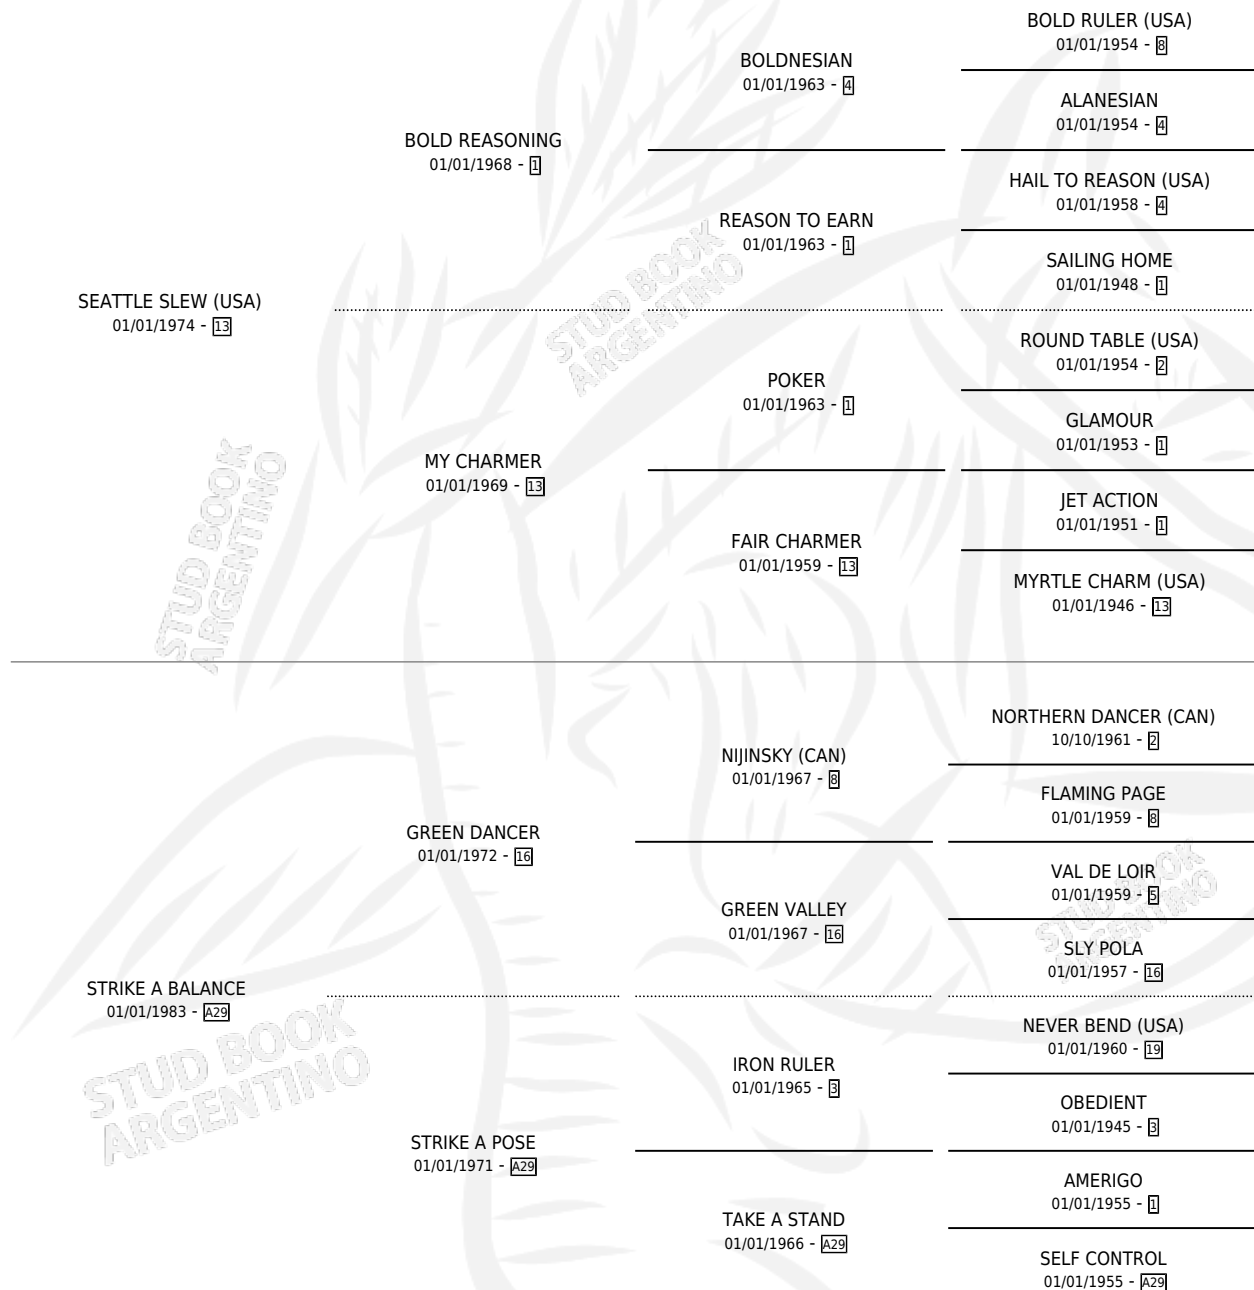

ALTERNATE

por SEATTLE SLEW (USA) y STRIKE A BALANCE por GREEN DANCER

Argentina · Hembra · Tordillo · SP · 01/01/1999
Familia A29 · Volumen 37

ESTADO

TIPIFICACIÓN SANGUÍNEA	X
TIPIFICACIÓN POR ADN	X
PASAPORTE	X
IDENTIFICACIÓN POR MICROCHIP	X
REPRODUCTOR	X

Lugar de nacimiento: Campo particular
Criador: Sin dato

~

HIJOS

	MACHOS	HEMBRAS
1 NACIERON	1	0
SIN ACTUACIONES		

PEDIGREE

ALTERNATE

Datos oficiales del Stud Book Argentino

Documento generado el 07/05/2026