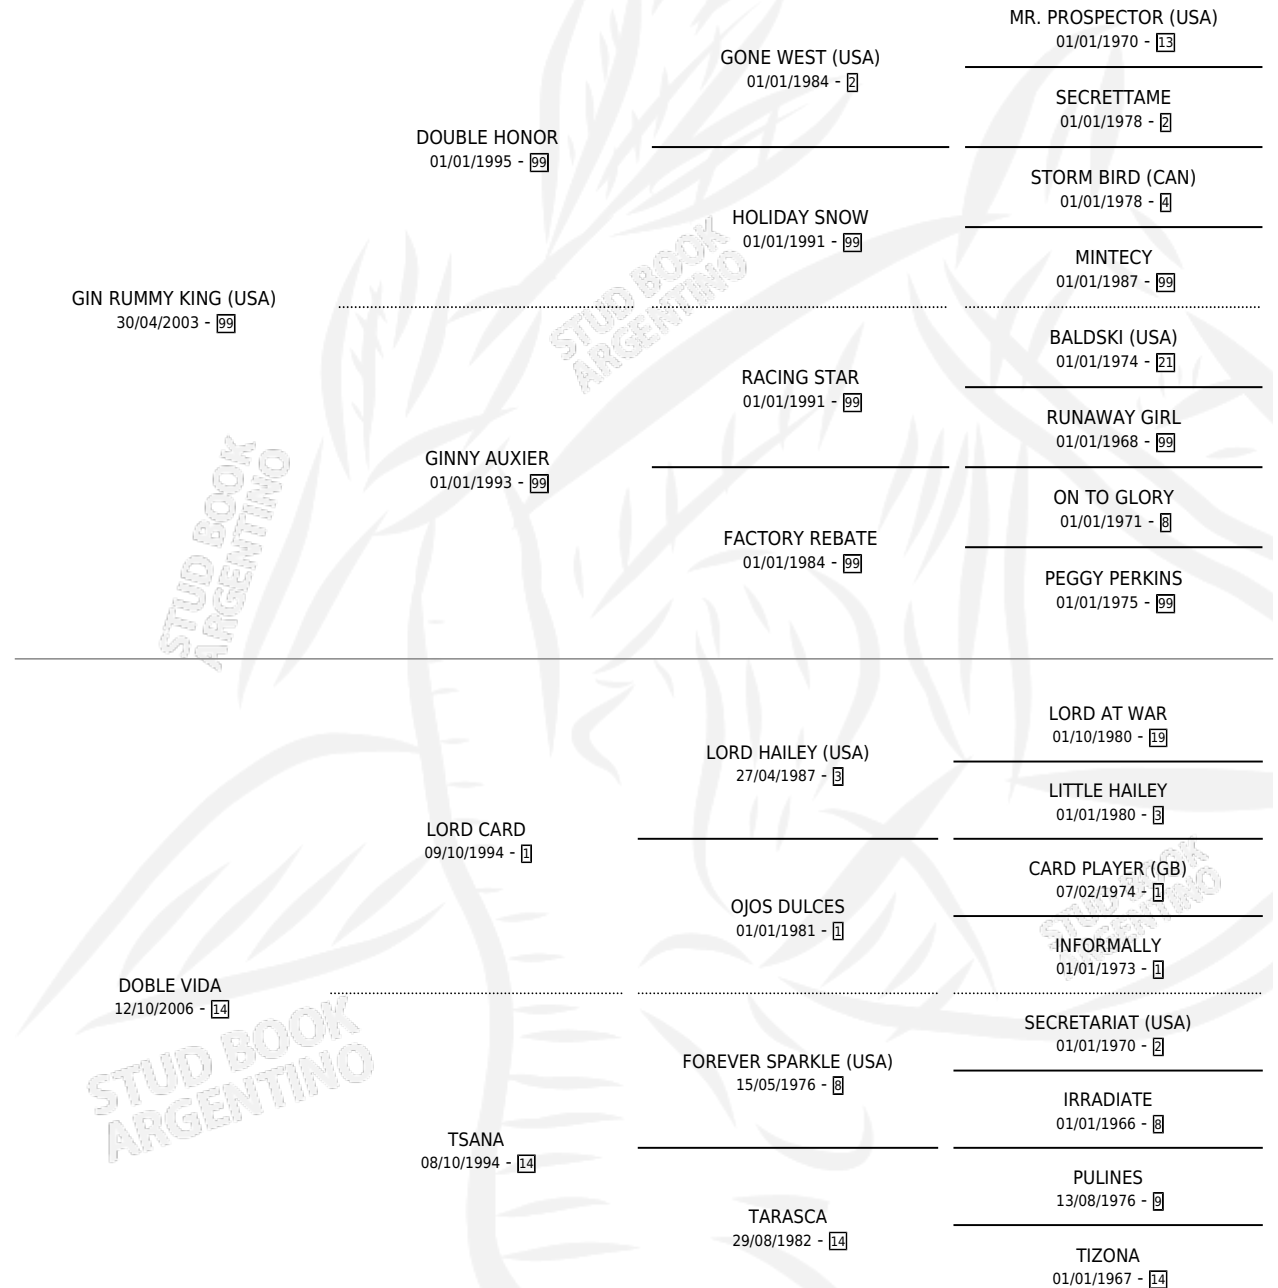

DOBLE RUMMY

por GIN RUMMY KING (USA) y DOBLE VIDA por LORD CARD

Argentina · Macho · Zaino · SP · 21/10/2018
Familia 14-a · Volumen 43

ESTADO

TIPIFICACIÓN SANGUÍNEA	X
TIPIFICACIÓN POR ADN	X
PASAPORTE	X
IDENTIFICACIÓN POR MICROCHIP	✓
REPRODUCTOR	X

Lugar de nacimiento: Wester Cam Alfa
Criador: Rubinsztein Norberto Hugo

PEDIGREE

DOBLE RUMMY

Datos oficiales del Stud Book Argentino

Documento generado el 03/05/2026

studbook.org.ar