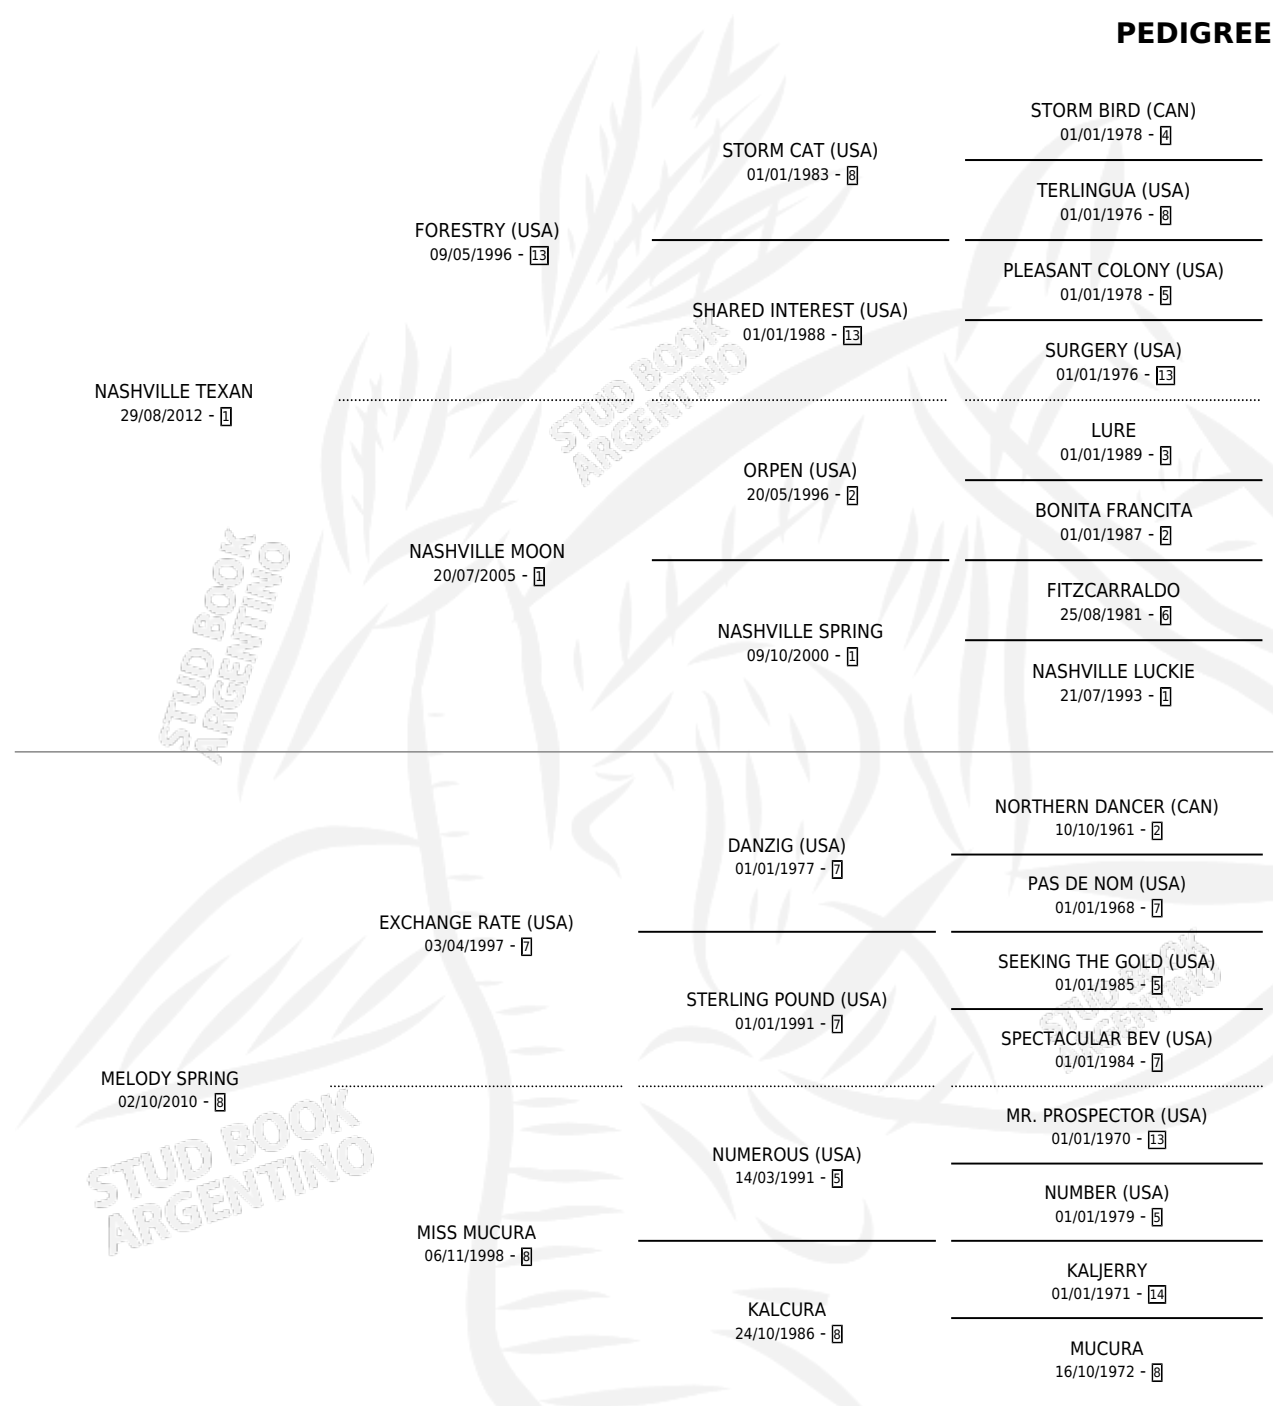

MELO DEX

por NASHVILLE TEXAN y MELODY SPRING por
EXCHANGE RATE (USA)

Argentina · Macho · Alazan · SP · 11/10/2019
Familia 8-f · Volumen 43

ESTADO

TIPIFICACIÓN SANGUÍNEA	X
TIPIFICACIÓN POR ADN	✓
PASAPORTE	✓
IDENTIFICACIÓN POR MICROCHIP	✓
REPRODUCTOR	X

Lugar de nacimiento: Masama
Criador: Masama

PEDIGREE