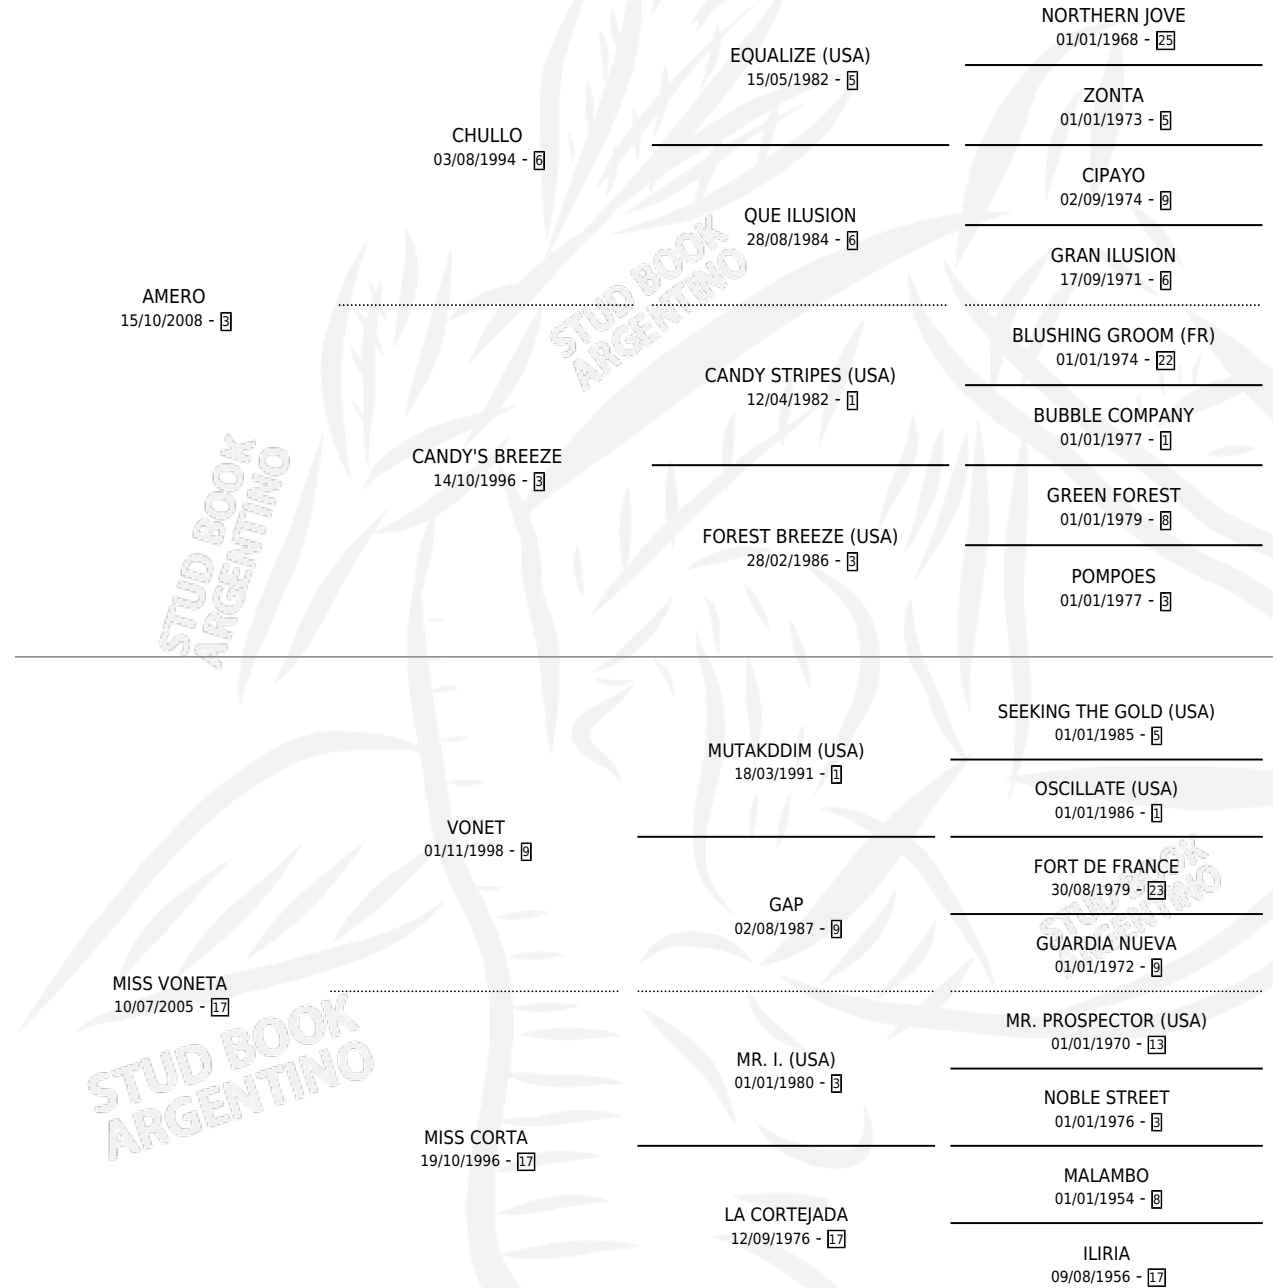

MISS AMORE

por AMERO y MISS VONETA por VONET

Argentina · Hembra · Zaino · SP · 14/09/2019
Familia 17-c · Volumen 43

ESTADO

TIPIFICACIÓN SANGUÍNEA	X
TIPIFICACIÓN POR ADN	✓
PASAPORTE	✓
IDENTIFICACIÓN POR MICROCHIP	✓
REPRODUCTOR	X

Lugar de nacimiento: Luna Nueva

Criador: Luna Nueva

PEDIGREE

CAMPAÑA

Solo carreras oficiales de Argentina

POR EDAD

EDAD	CC	1°	2°	3°	4°	5°	NP	CLC	CLG	CLCG1	CLGG1	IMPORTE	GANANCIA / CC
4 AÑOS	4	1	0	3	0	0	0	0	0	0	0	\$1,409,100	\$352,275
5 AÑOS	9	1	1	1	1	1	4	0	0	0	0	\$2,399,000	\$266,556
TOTALES	13	2	1	4	1	1	4	0	0	0	0	\$3,808,100	\$292,931
%		15.4%	7.7%	30.8%	7.7%	7.7%	30.8%	0.0%	0.0%	0.0%	0.0%		

Ganadora de 2 carreras en La Plata - \$3,808,100, a los 4 y 5 años.

POR DISTANCIA

HIPODROMO	CC	1°	2°	3°	4°	5°	NP	CLC	CLG	CLCG1	CLGG1	IMPORTE
LA PLATA	11	2	1	3	1	1	3	0	0	0	0	\$3,448,100
1300 MTS	2	1	0	0	1	0	0	0	0	0	0	\$1,286,100
1200 MTS	5	0	1	0	0	1	3	0	0	0	0	\$752,900
1100 MTS	3	1	0	2	0	0	0	0	0	0	0	\$1,251,800
1000 MTS	1	0	0	1	0	0	0	0	0	0	0	\$157,300
PALERMO	2	0	0	1	0	0	1	0	0	0	0	\$360,000
1200 MTS	2	0	0	1	0	0	1	0	0	0	0	\$360,000