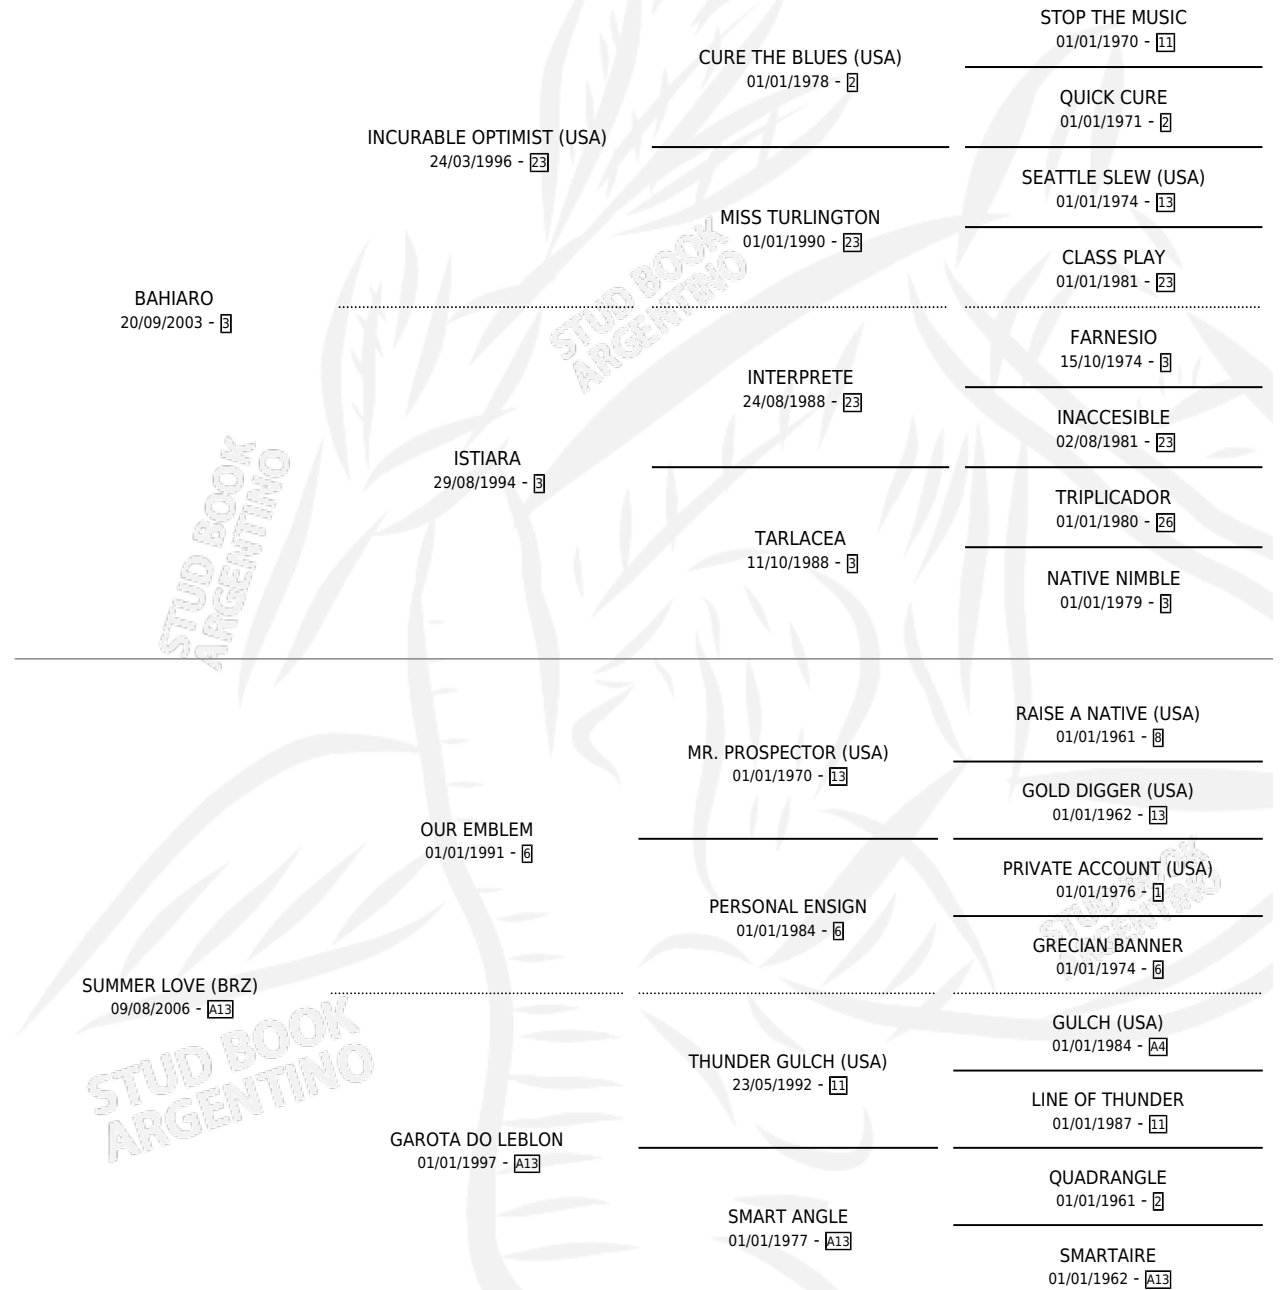

PRINCESA MARTINA

por **BAHIARO** y **SUMMER LOVE (BRZ)** por **OUR EMBLEM**

Argentina · Hembra · Alazan · SP · 11/09/2019
Familia A13 · Volumen 43

ESTADO

TIPIFICACIÓN SANGUÍNEA	X
TIPIFICACIÓN POR ADN	✓
PASAPORTE	✓
IDENTIFICACIÓN POR MICROCHIP	✓
REPRODUCTOR	✓

Lugar de nacimiento: El Entrerriano
Criador: Paderta Eduardo

PEDIGREE

CAMPAÑA

Solo carreras oficiales de Argentina

POR EDAD

EDAD	CC	1°	2°	3°	4°	5°	NP	CLC	CLG	CLCG1	CLGG1	IMPORTE	GANANCIA / CC
3 AÑOS	5	0	0	0	0	0	5	0	0	0	0	\$0	\$0
4 AÑOS	1	0	0	0	0	0	1	0	0	0	0	\$31,500	\$31,500
TOTALES	6	0	0	0	0	0	6	0	0	0	0	\$31,500	\$5,250
%		0.0%	0.0%	0.0%	0.0%	0.0%	100%	0.0%	0.0%	0.0%	0.0%		