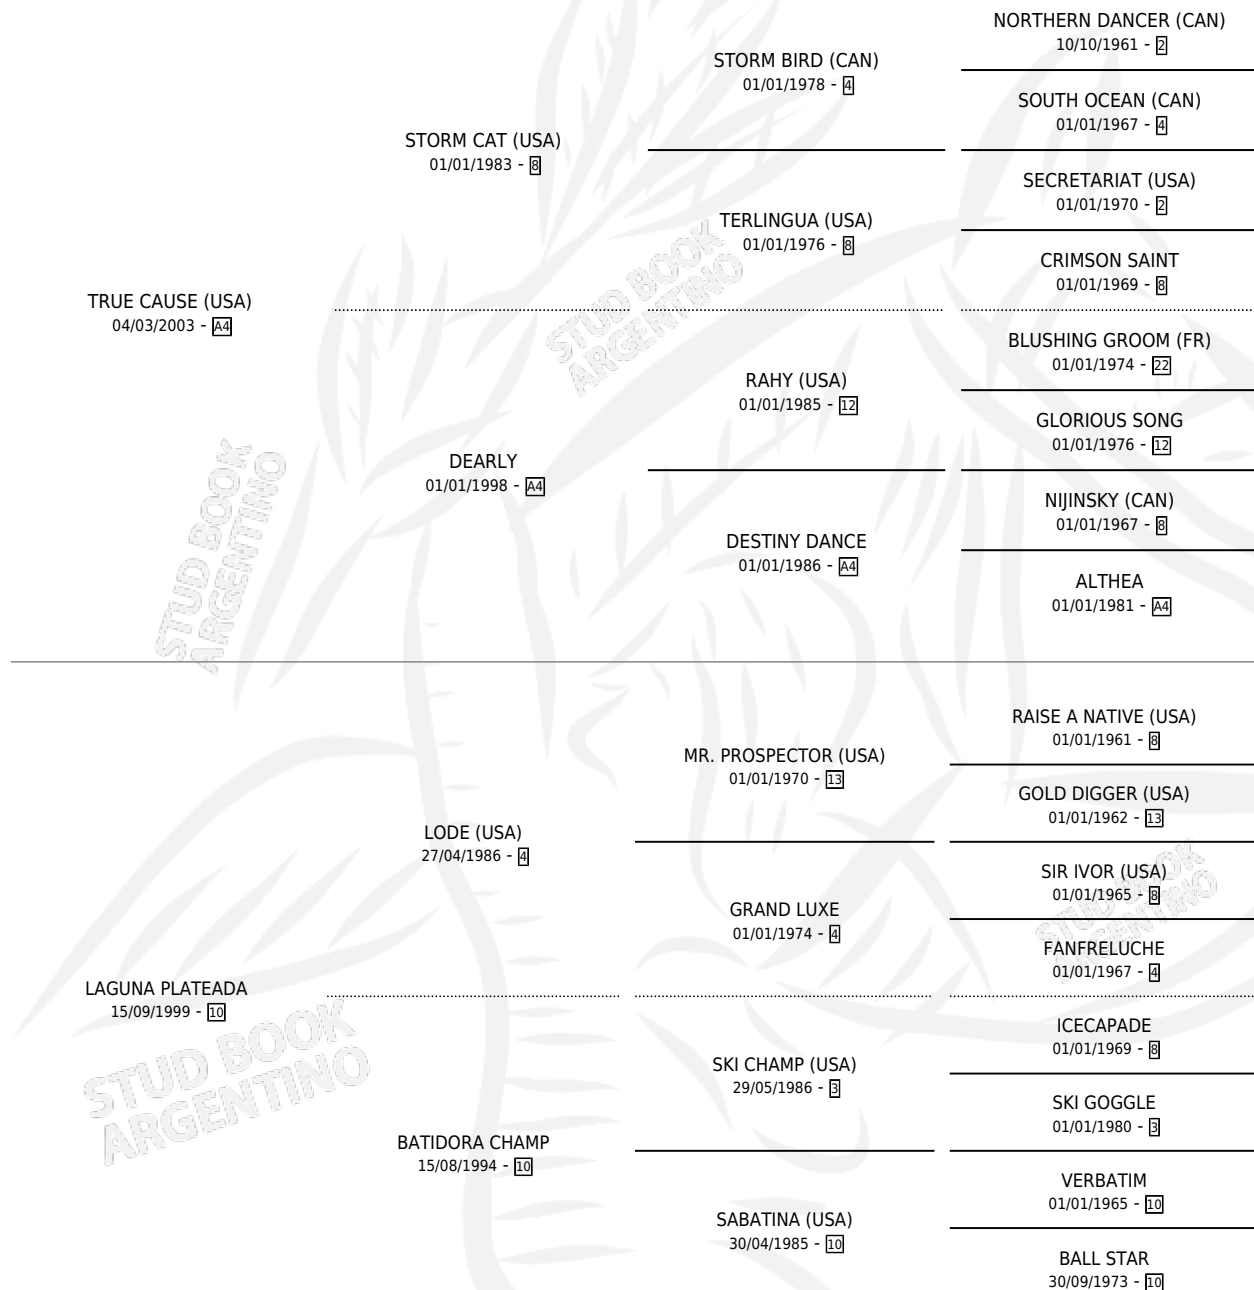

TRUE LAGOON

por TRUE CAUSE (USA) y LAGUNA PLATEADA por LODE (USA)

Argentina · Hembra · Alazan · SP · 16/09/2019
Familia 10 · Volumen 43

ESTADO

TIPIFICACIÓN SANGUÍNEA	X
TIPIFICACIÓN POR ADN	✓
PASAPORTE	✓
IDENTIFICACIÓN POR MICROCHIP	✓
REPRODUCTOR	X

Lugar de nacimiento: Los Durmientes

Criador: Los Durmientes

PEDIGREE