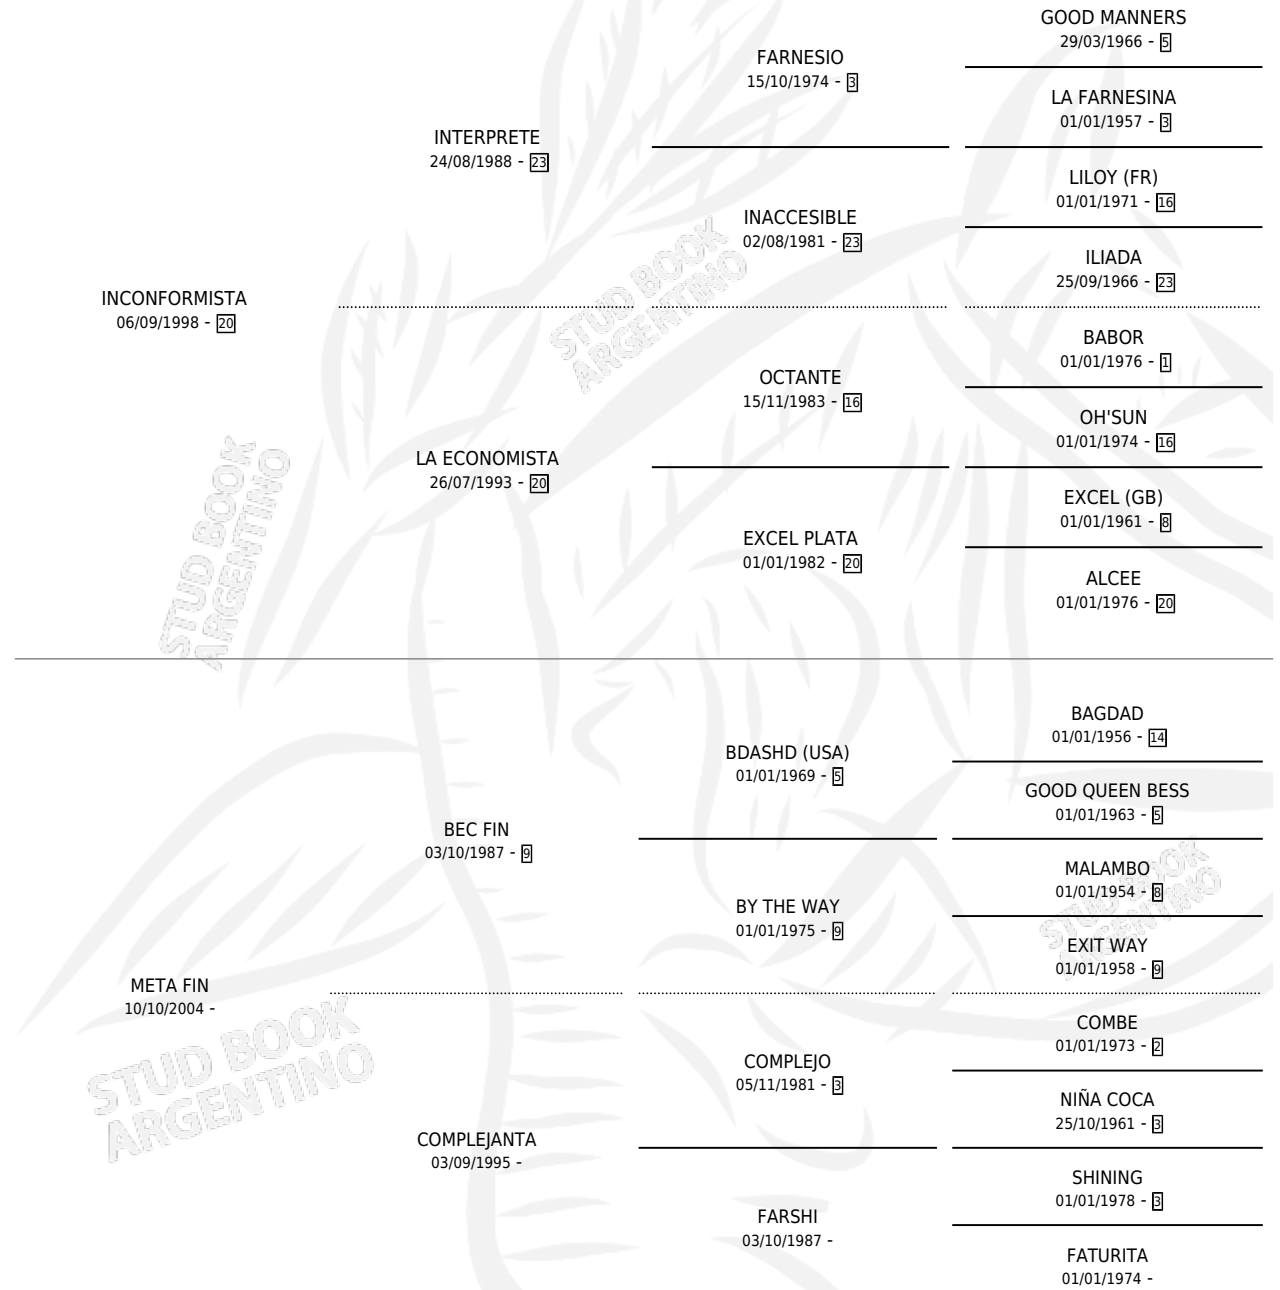

MACHOTE

por **INCONFORMISTA** y **META FIN** por **BEC FIN**

Argentina · Macho · Zaino · SP · 16/09/2019
Familia · Volumen 43

ESTADO

TIPIFICACIÓN SANGUÍNEA	X
TIPIFICACIÓN POR ADN	✓
PASAPORTE	✓
IDENTIFICACIÓN POR MICROCHIP	✓
REPRODUCTOR	X

Lugar de nacimiento: Las Dos H

Criador: Las Dos H

PEDIGREE

CAMPAÑA

Solo carreras oficiales de Argentina

POR EDAD

EDAD	CC	1°	2°	3°	4°	5°	NP	CLC	CLG	CLCG1	CLGG1	IMPORTE	GANANCIA / CC
3 AÑOS	2	0	0	0	0	0	2	0	0	0	0	\$42,600	\$21,300
TOTALES	2	0	0	0	0	0	2	0	0	0	0	\$42,600	\$21,300
%		0.0%	0.0%	0.0%	0.0%	0.0%	100%	0.0%	0.0%	0.0%	0.0%		