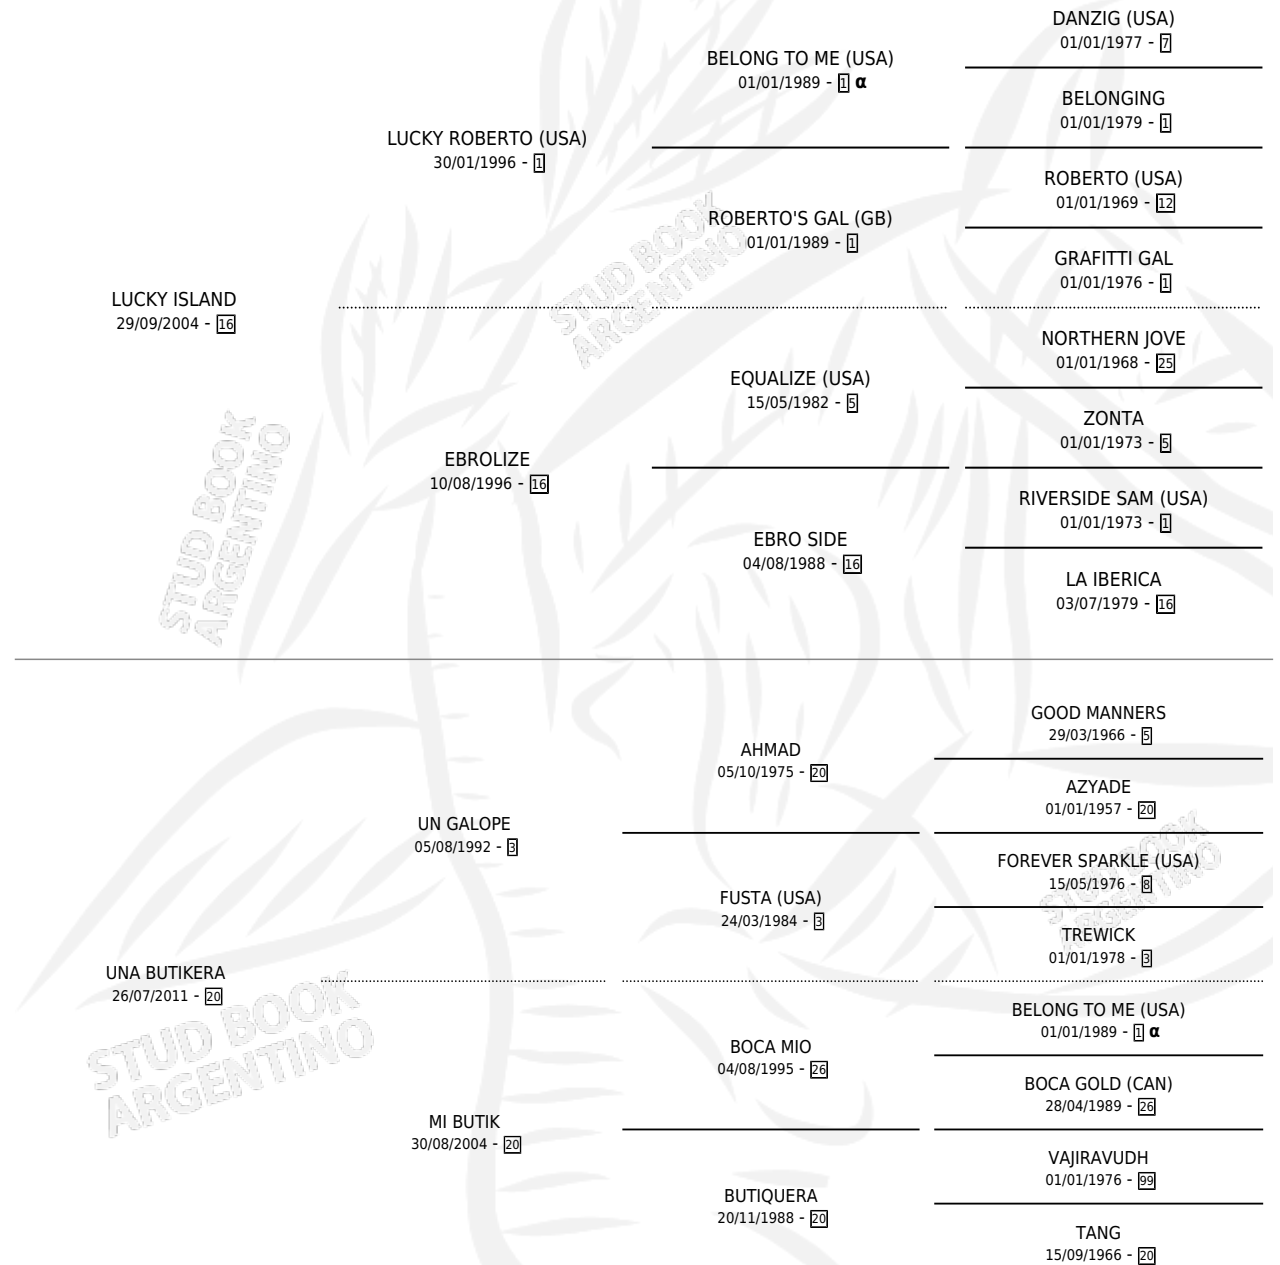

LENA LIN

por LUCKY ISLAND y UNA BUTIKERA por UN GALOPE

Argentina · Hembra · Zaino · SP · 25/09/2019
Familia 20-a · Volumen 43

ESTADO

TIPIFICACIÓN SANGUÍNEA	X
TIPIFICACIÓN POR ADN	✓
PASAPORTE	✓
IDENTIFICACIÓN POR MICROCHIP	✓
REPRODUCTOR	X

Lugar de nacimiento: Alborada

Criador: Alborada

PEDIGREE

INBREEDING : α

CAMPAÑA

Solo carreras oficiales de Argentina

POR EDAD

EDAD	CC	1°	2°	3°	4°	5°	NP	CLC	CLG	CLCG1	CLGG1	IMPORTE	GANANCIA / CC
2 AÑOS	1	0	0	0	0	0	1	0	0	0	0	\$0	\$0
TOTALES	1	0	0	0	0	0	1	0	0	0	0	\$0	\$0
%		0.0%	0.0%	0.0%	0.0%	0.0%	100%	0.0%	0.0%	0.0%	0.0%		