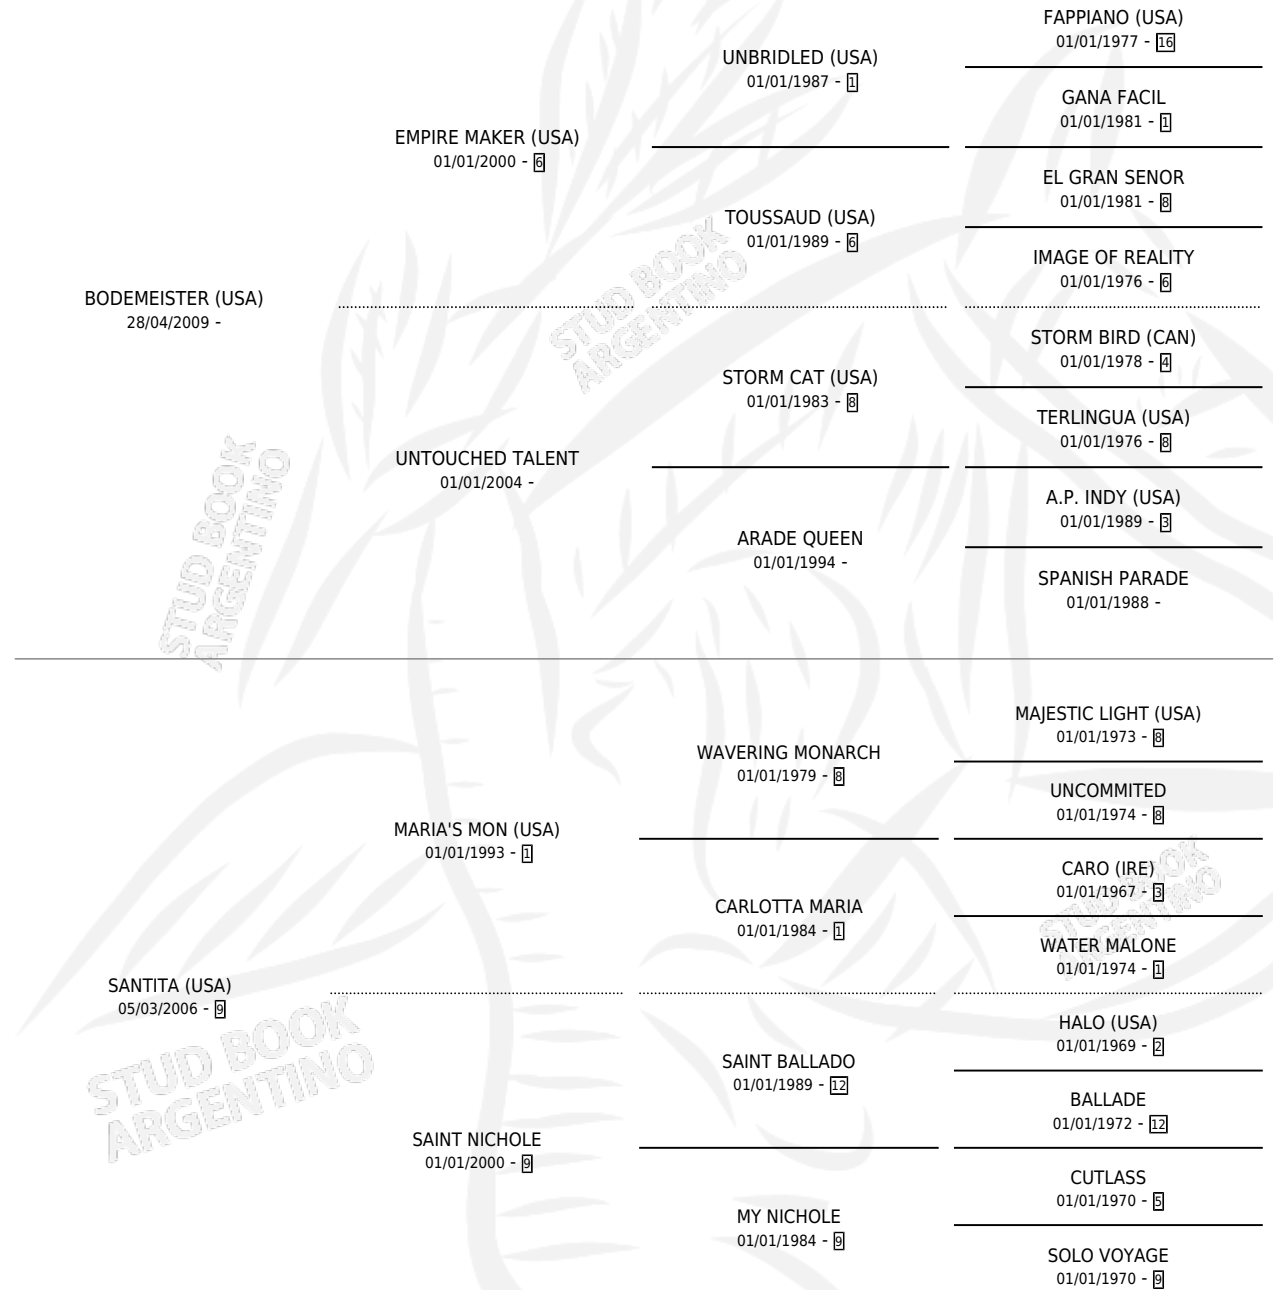

SAUVILLE

por **BODEMEISTER (USA)** y **SANTITA (USA)** por **MARIA'S MON (USA)**

Argentina · Hembra · Zaino Doradillo · SP · 30/09/2019
Familia 9-e · Volumen 43

ESTADO

TIPIFICACIÓN SANGUÍNEA	X
TIPIFICACIÓN POR ADN	✓
PASAPORTE	✓
IDENTIFICACIÓN POR MICROCHIP	✓
REPRODUCTOR	X

Lugar de nacimiento: La Pasion

Criador: La Pasion

PEDIGREE

CAMPAÑA

Solo carreras oficiales de Argentina

POR EDAD

EDAD	CC	1°	2°	3°	4°	5°	NP	CLC	CLG	CLCG1	CLGG1	IMPORTE	GANANCIA / CC
3 AÑOS	3	1	0	0	0	1	1	0	0	0	0	\$677,500	\$225,833
4 AÑOS	8	0	0	1	2	2	3	0	0	0	0	\$960,900	\$120,113
5 AÑOS	16	1	4	6	2	1	2	0	0	0	0	\$7,537,950	\$471,122
TOTALES	27	2	4	7	4	4	6	0	0	0	0	\$9,176,350	\$339,865
%		7.4%	14.8%	25.9%	14.8%	14.8%	22.2%	0.0%	0.0%	0.0%	0.0%		

Ganadora de 2 carreras en San Isidro y La Plata - \$9,176,350, a los 3 y 5 años.

POR DISTANCIA

HIPODROMO	CC	1°	2°	3°	4°	5°	NP	CLC	CLG	CLG1	CLGG1	IMPORTE
LA PLATA	15	1	2	4	4	2	2	0	0	0	0	\$5,288,850
1300 MTS	3	0	0	1	1	0	1	0	0	0	0	\$450,950
1200 MTS	8	1	2	2	2	1	0	0	0	0	0	\$4,004,700
1400 MTS	2	0	0	1	1	0	0	0	0	0	0	\$647,700
1100 MTS	2	0	0	0	0	1	1	0	0	0	0	\$185,500
PALERMO	8	0	2	3	0	2	1	0	0	0	0	\$3,247,500
1200 MTS	3	0	1	0	0	1	1	0	0	0	0	\$795,000
1400 MTS	5	0	1	3	0	1	0	0	0	0	0	\$2,452,500
SAN ISIDRO	4	1	0	0	0	0	3	0	0	0	0	\$640,000
1100 MTS	2	0	0	0	0	0	2	0	0	0	0	\$0
1200 MTS	2	1	0	0	0	0	1	0	0	0	0	\$640,000