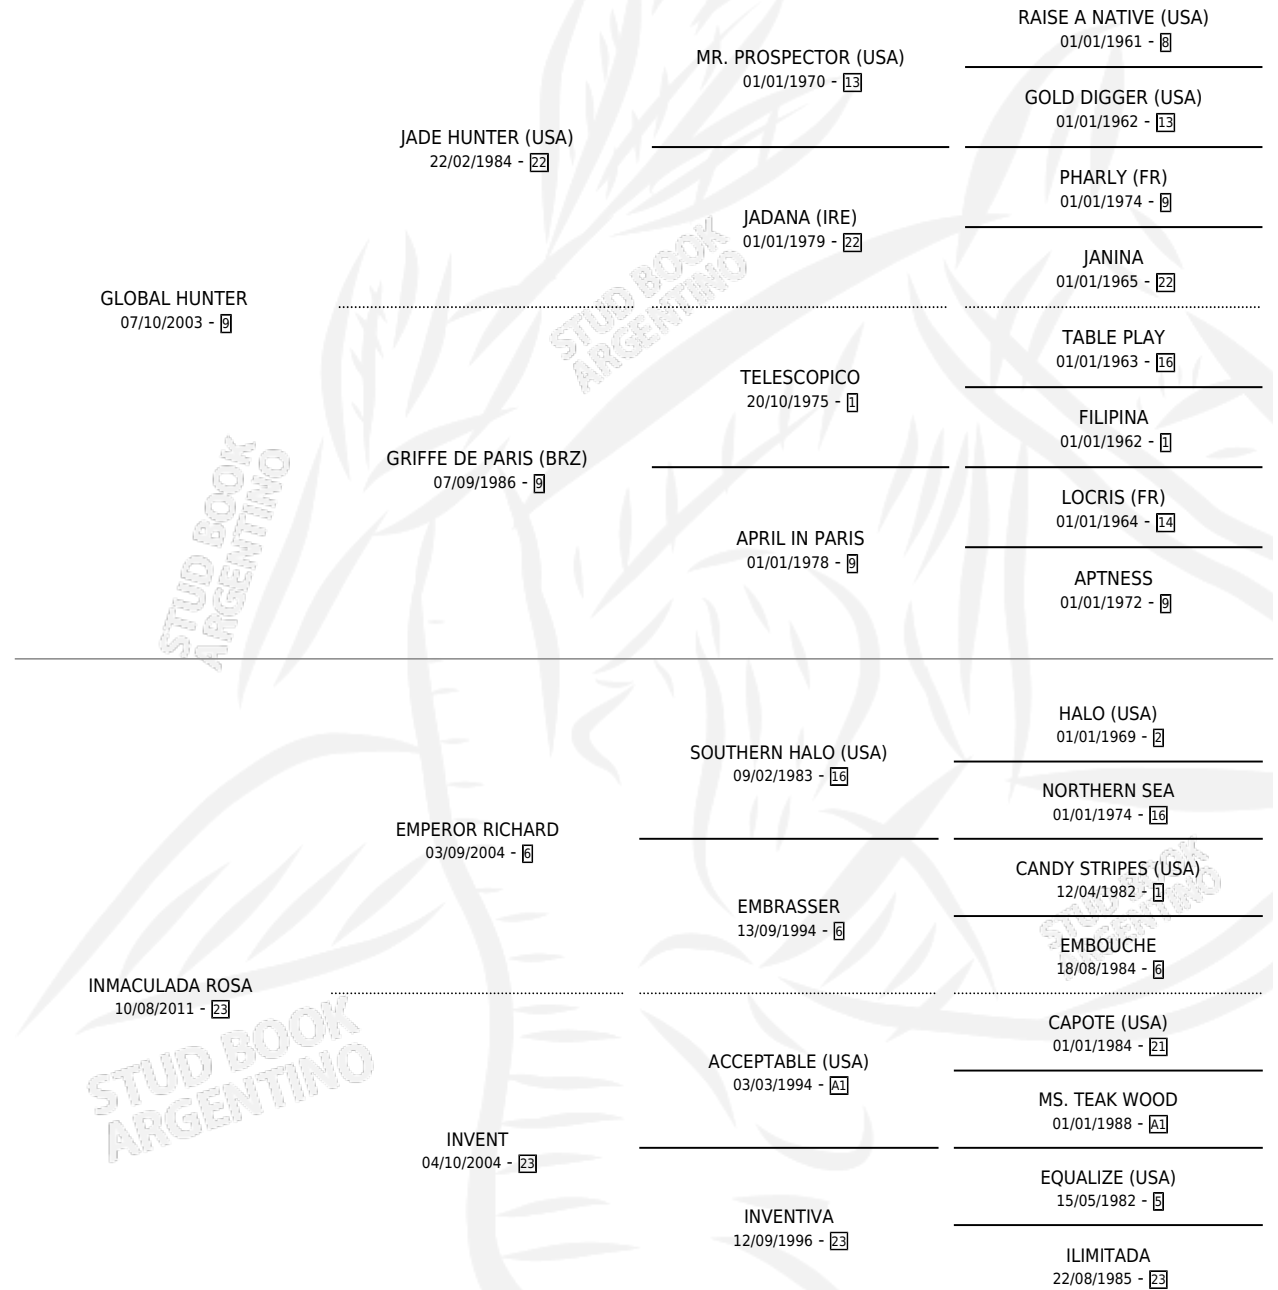

GLOBAL INMACULADO

por GLOBAL HUNTER y INMACULADA ROSA por
EMPEROR RICHARD

Argentina · Macho · Zaino · SP · 14/09/2019
Familia 23-a · Volumen 43

ESTADO

TIPIFICACIÓN SANGUÍNEA	X
TIPIFICACIÓN POR ADN	✓
PASAPORTE	✓
IDENTIFICACIÓN POR MICROCHIP	✓
REPRODUCTOR	X

Lugar de nacimiento: Pueblo Viejo

Criador: Pueblo Viejo

PEDIGREE

CAMPAÑA

Solo carreras oficiales de Argentina

POR EDAD

EDAD	CC	1°	2°	3°	4°	5°	NP	CLC	CLG	CLCG1	CLGG1	IMPORTE	GANANCIA / CC
2 AÑOS	1	0	0	0	0	1	0	1	0	0	0	\$111,100	\$111,100
TOTALES	1	0	0	0	0	1	0	1	0	0	0	\$111,100	\$111,100
%		0.0%	0.0%	0.0%	0.0%	100%	0.0%	100%	0.0%	0.0%	0.0%		