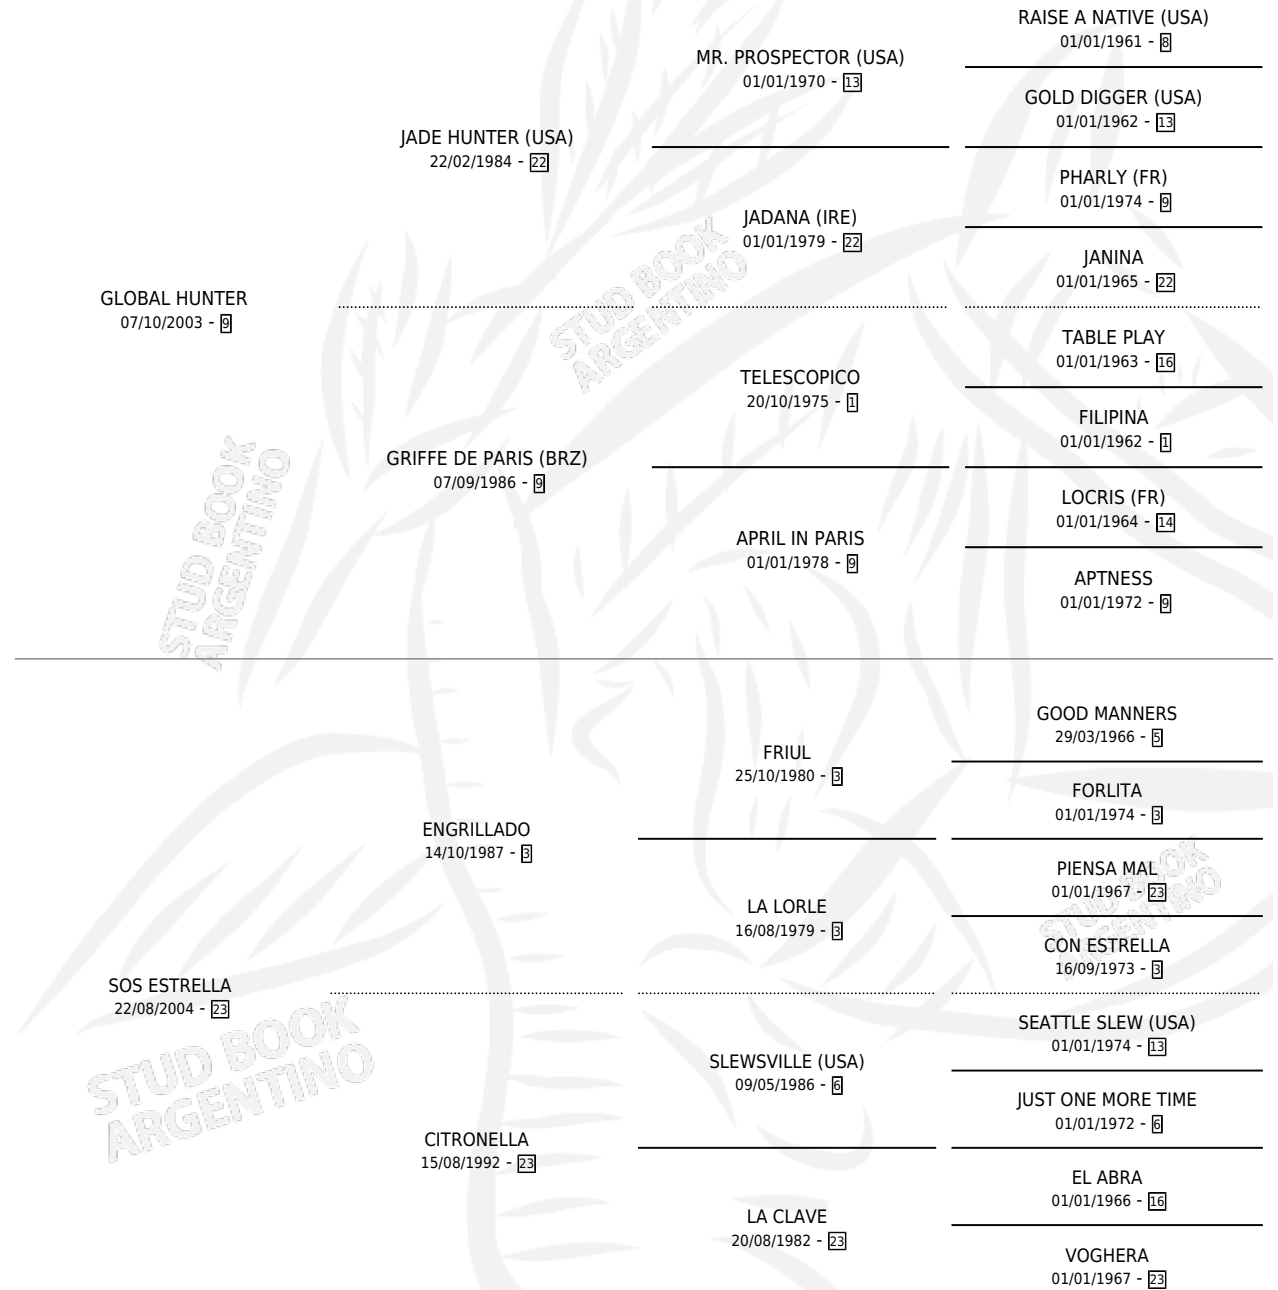

ASTRO GLOBAL

por GLOBAL HUNTER y SOS ESTRELLA por ENGRILLADO

Argentina · Macho · Alazan · SP · 08/10/2019
Familia 23-a · Volumen 43

ESTADO

TIPIFICACIÓN SANGUÍNEA	X
TIPIFICACIÓN POR ADN	✓
PASAPORTE	✓
IDENTIFICACIÓN POR MICROCHIP	✓
REPRODUCTOR	X

Lugar de nacimiento: Don Santiago

Criador: Don Santiago

PEDIGREE

CAMPAÑA

Solo carreras oficiales de Argentina

POR EDAD

EDAD	CC	1°	2°	3°	4°	5°	NP	CLC	CLG	CLCG1	CLGG1	IMPORTE	GANANCIA / CC
3 AÑOS	8	0	0	0	2	3	3	0	0	0	0	\$342,500	\$42,813
4 AÑOS	9	1	0	2	2	0	4	0	0	0	0	\$1,530,100	\$170,011
5 AÑOS	14	2	0	0	5	3	4	0	0	0	0	\$7,405,500	\$528,964
6 AÑOS	5	0	0	0	0	1	4	0	0	0	0	\$606,250	\$121,250
TOTALES	36	3	0	2	9	7	15	0	0	0	0	\$9,884,350	\$274,565
%		8.3%	0.0%	5.6%	25.0%	19.4%	41.7%	0.0%	0.0%	0.0%	0.0%		