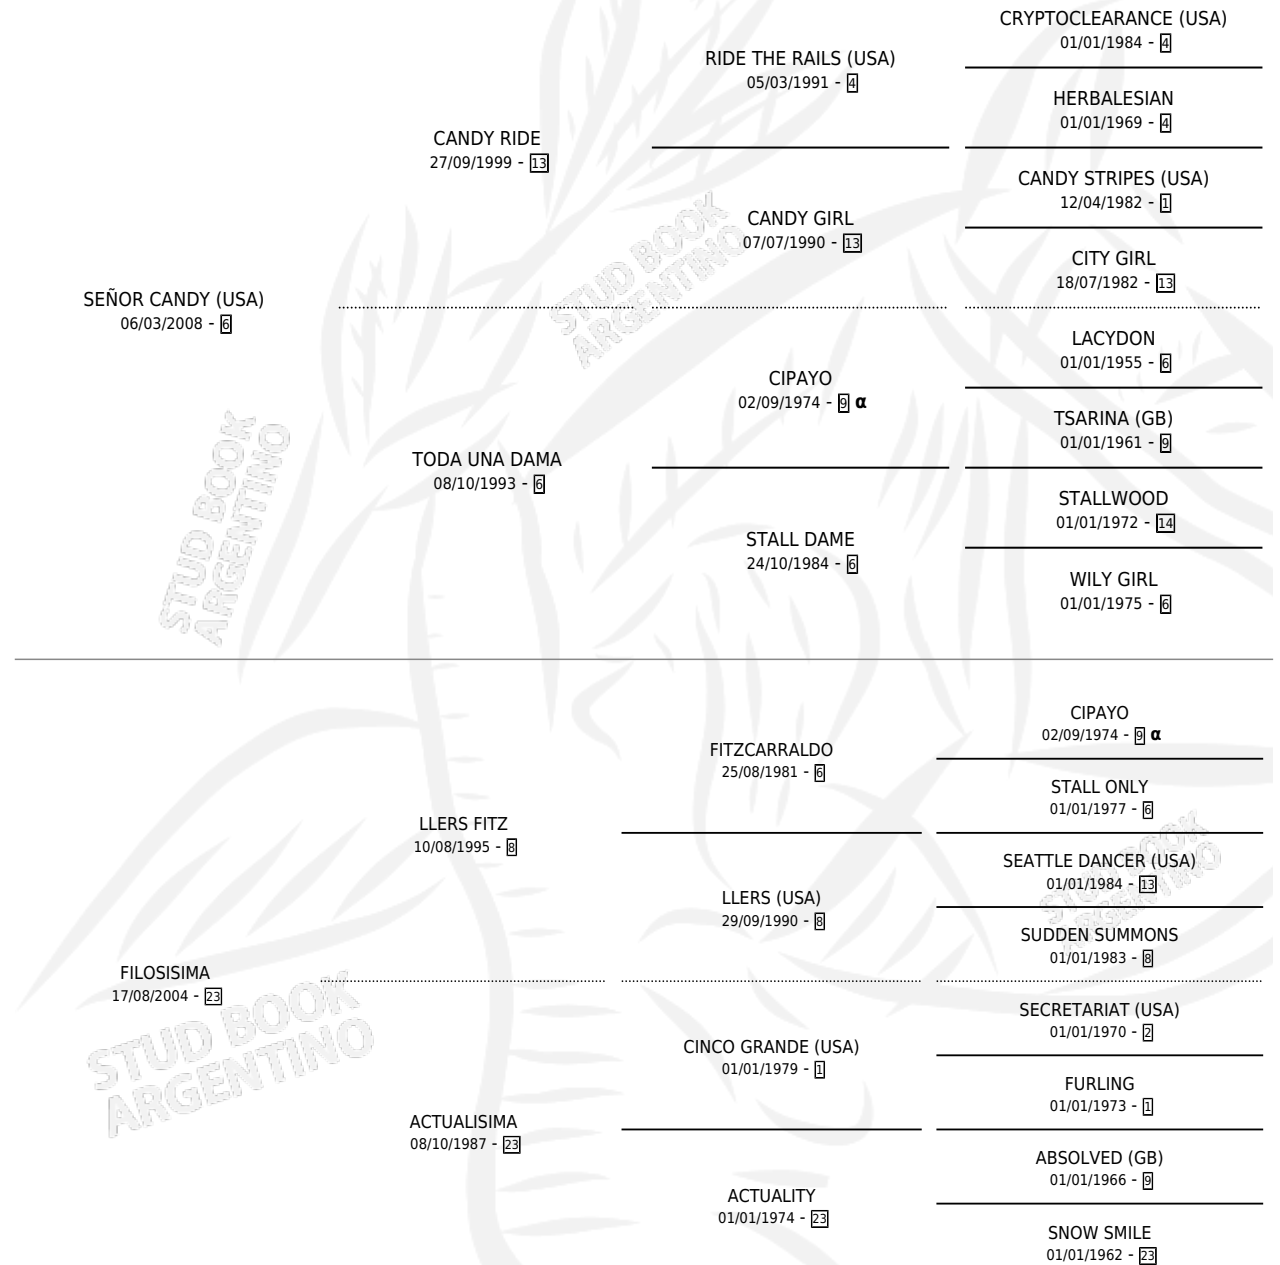

# SEÑORISIMA

por SEÑOR CANDY (USA) y FILOSISIMA por LLEERS FITZ

Argentina · Hembra · Alazan · SP · 18/09/2019  
Familia 23-a · Volumen 43

## ESTADO

|                              |   |
|------------------------------|---|
| TIPIFICACIÓN SANGUÍNEA       | X |
| TIPIFICACIÓN POR ADN         | X |
| PASAPORTE                    | X |
| IDENTIFICACIÓN POR MICROCHIP | X |
| REPRODUCTOR                  | X |

**Lugar de nacimiento:** Don Santiago

**Criador:** Don Santiago

## PEDIGREE

INBREEDING : α