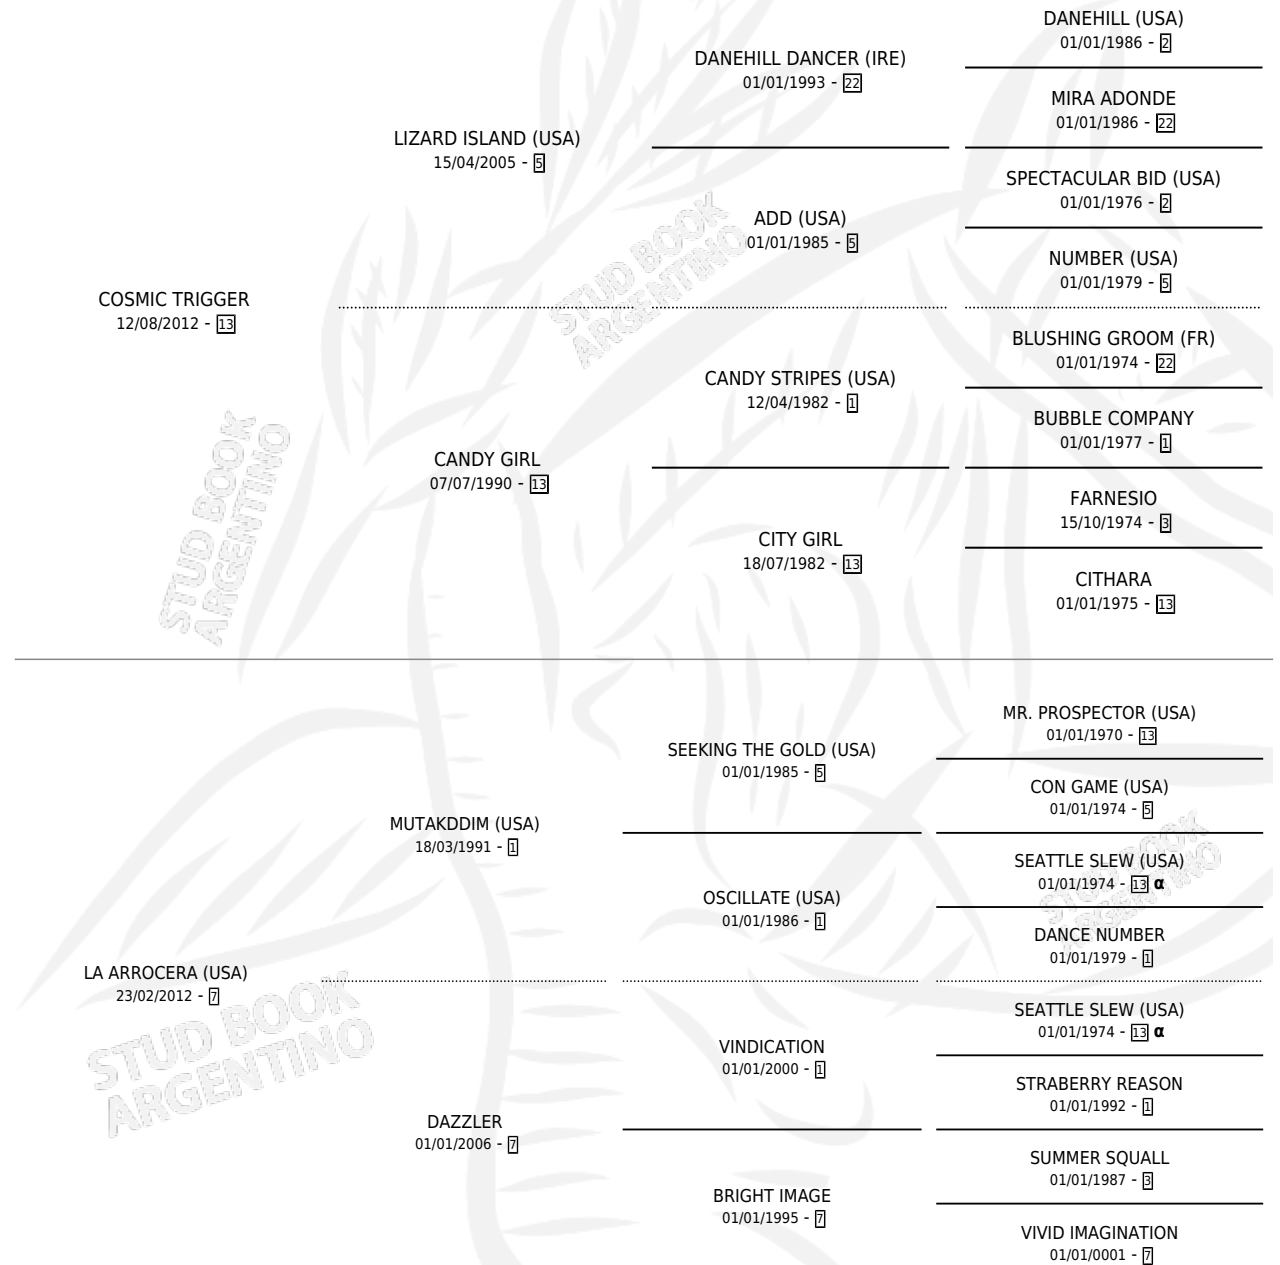

FIRE AND BLOOD

por **COSMIC TRIGGER** y **LA ARROCERA (USA)** por
MUTAKDDIM (USA)

Argentina · Macho · Zaino Colorado · SP · 25/09/2019
Familia 7 · Volumen 43

ESTADO

TIPIFICACIÓN SANGUÍNEA	X
TIPIFICACIÓN POR ADN	✓
PASAPORTE	✓
IDENTIFICACIÓN POR MICROCHIP	✓
REPRODUCTOR	X

Lugar de nacimiento: La Esperanza
Criador: Marovi S.A.

PEDIGREE

INBREEDING : α