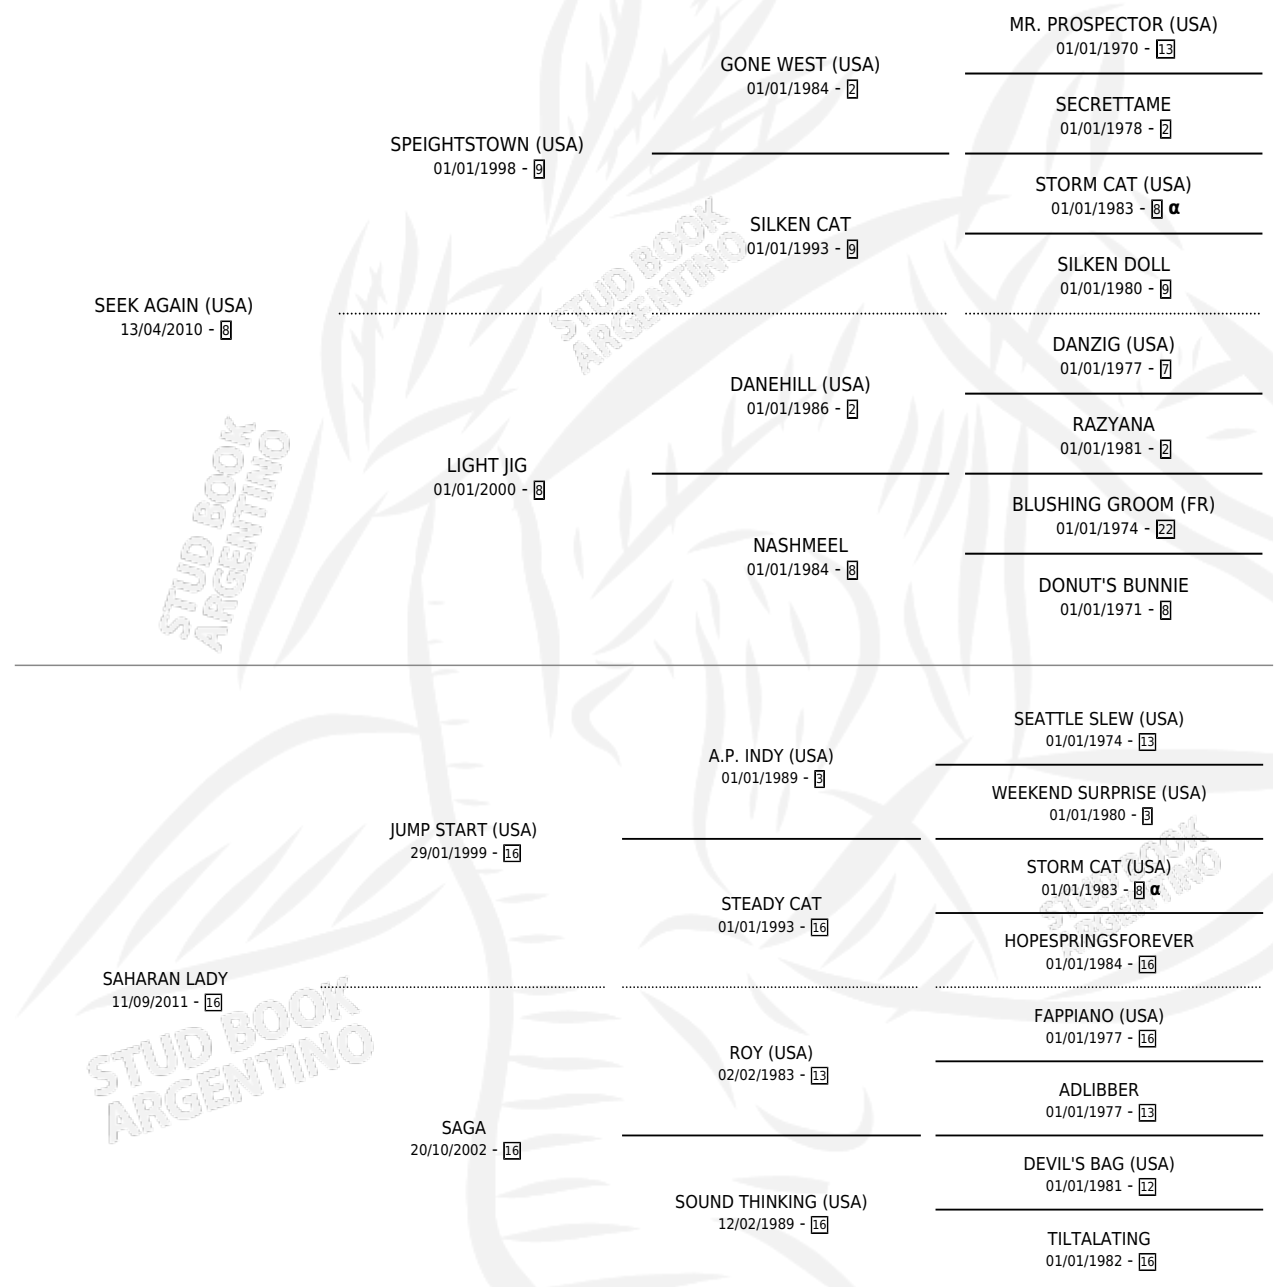

# SAHARAN QUEEN

por **SEEK AGAIN (USA)** y **SAHARAN LADY** por **JUMP START (USA)**

Argentina · Hembra · Alazan · SP · 19/09/2019  
Familia 16-a · Volumen 43

## ESTADO

TIPIFICACIÓN SANGUÍNEA	X
TIPIFICACIÓN POR ADN	✓
PASAPORTE	✓
IDENTIFICACIÓN POR MICROCHIP	✓
REPRODUCTOR	✓

**Lugar de nacimiento:** La Esperanza

**Criador:** La Esperanza

## PEDIGREE

INBREEDING : α

S

mientos **0** / Efectividad **0.00%**

PADRILLO	PRODUCTO	CRIADOR	1ER SERVICIO	ÚLTIMO SERVICIO
LLANO	∅		16/09/2025	18/09/2025
<b>SAHARAN QUEEN</b>	∅		03/10/2023	21/10/2023

**Datos oficiales del Stud Book Argentino**