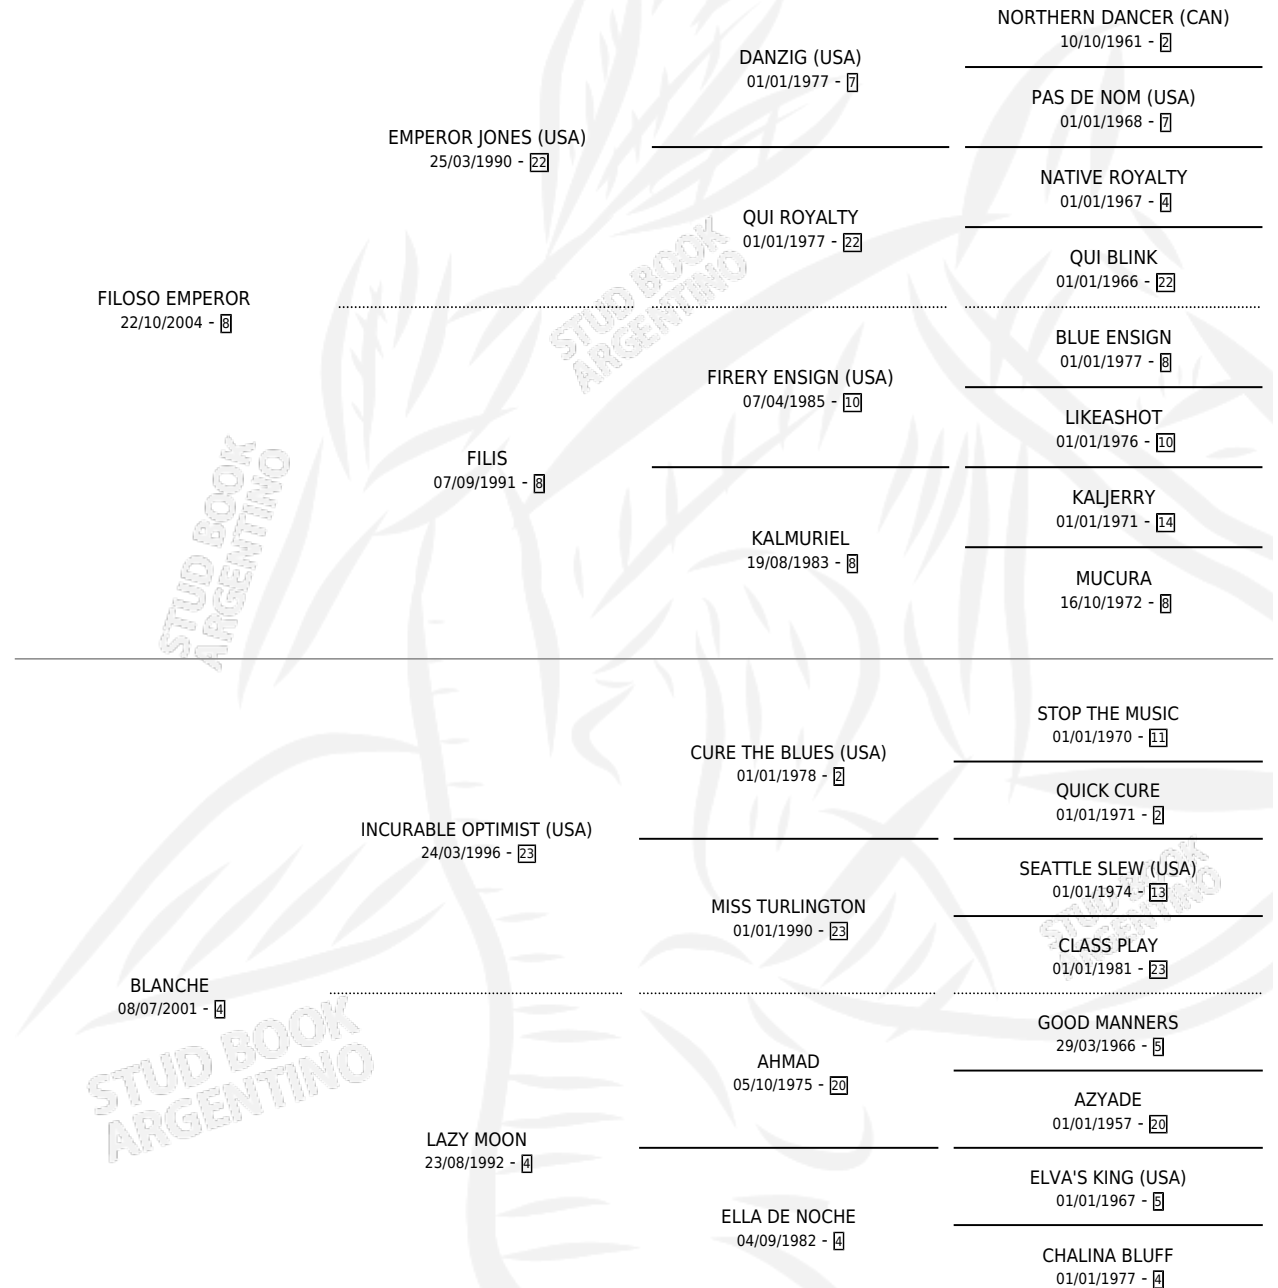

FILOSA BLANC

por **FILOSO EMPEROR** y **BLANCHE** por **INCURABLE OPTIMIST (USA)**

Argentina · Hembra · Zaino · SP · 17/09/2019
Familia 4-b · Volumen 43

ESTADO

TIPIFICACIÓN SANGUÍNEA	X
TIPIFICACIÓN POR ADN	✓
PASAPORTE	✓
IDENTIFICACIÓN POR MICROCHIP	✓
REPRODUCTOR	X

Lugar de nacimiento: Los Desagues

Criador: Los Desagues

PEDIGREE

CAMPAÑA

Solo carreras oficiales de Argentina

POR EDAD

EDAD	CC	1°	2°	3°	4°	5°	NP	CLC	CLG	CLCG1	CLGG1	IMPORTE	GANANCIA / CC
3 AÑOS	5	0	0	0	1	2	2	0	0	0	0	\$219,250	\$43,850
4 AÑOS	4	1	0	1	0	0	2	0	0	0	0	\$910,000	\$227,500
TOTALES	9	1	0	1	1	2	4	0	0	0	0	\$1,129,250	\$125,472
%		11.1%	0.0%	11.1%	11.1%	22.2%	44.4%	0.0%	0.0%	0.0%	0.0%		