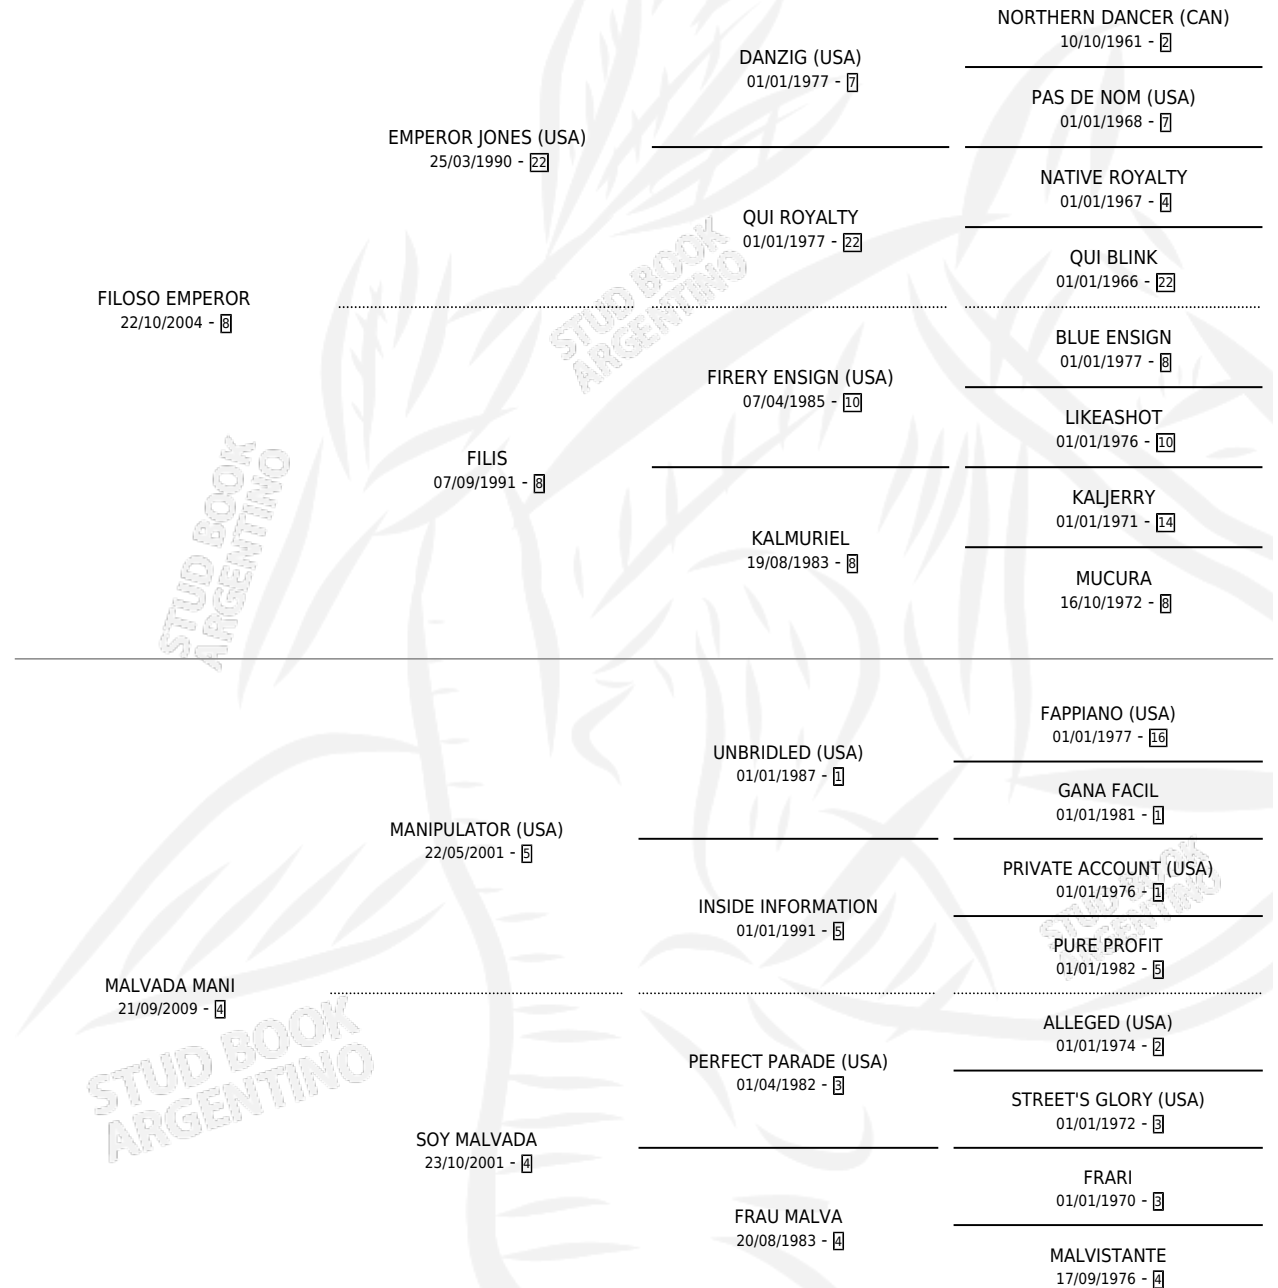

MALVADA FIL

por **FILOSO EMPEROR** y **MALVADA MANI** por
MANIPULATOR (USA)

Argentina · Hembra · Tordillo · SP · 14/09/2019
Familia 4-b · Volumen 43

ESTADO

TIPIFICACIÓN SANGUÍNEA	X
TIPIFICACIÓN POR ADN	✓
PASAPORTE	✓
IDENTIFICACIÓN POR MICROCHIP	✓
REPRODUCTOR	X

Lugar de nacimiento: Los Desagues

Criador: Los Desagues

PEDIGREE

CAMPAÑA

Solo carreras oficiales de Argentina

POR EDAD

EDAD	CC	1°	2°	3°	4°	5°	NP	CLC	CLG	CLCG1	CLGG1	IMPORTE	GANANCIA / CC
3 AÑOS	1	0	0	0	0	0	1	0	0	0	0	\$0	\$0
4 AÑOS	2	0	0	0	0	0	2	0	0	0	0	\$140,000	\$70,000
5 AÑOS	5	0	0	1	1	0	3	0	0	0	0	\$1,030,000	\$206,000
6 AÑOS	3	0	0	1	0	0	2	0	0	0	0	\$850,000	\$283,333
TOTALES	11	0	0	2	1	0	8	0	0	0	0	\$2,020,000	\$183,636
%		0.0%	0.0%	18.2%	9.1%	0.0%	72.7%	0.0%	0.0%	0.0%	0.0%		