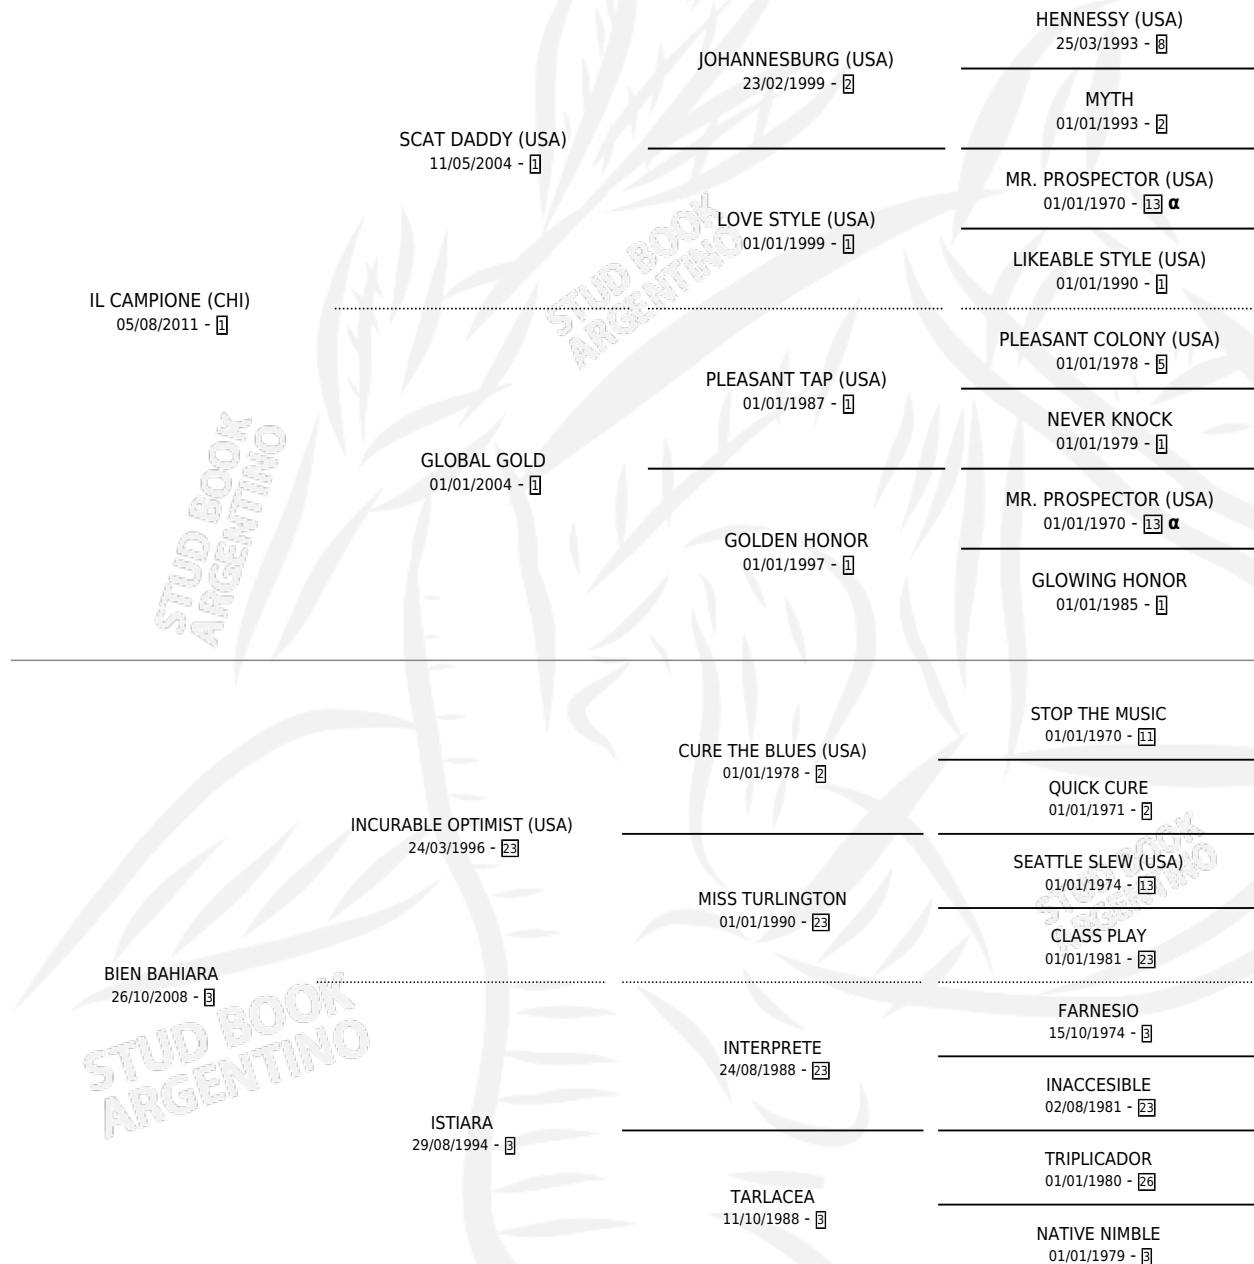

ESTACION LA LUISA

por **IL CAMPIONE (CHI)** y **BIEN BAHARA** por **INCURABLE OPTIMIST (USA)**

Argentina · Hembra · Zaino · SP · 11/09/2019
Familia 3-n · Volumen 43

ESTADO

TIPIFICACIÓN SANGUÍNEA	X
TIPIFICACIÓN POR ADN	✓
PASAPORTE	✓
IDENTIFICACIÓN POR MICROCHIP	✓
REPRODUCTOR	✓

Lugar de nacimiento: El Paraiso
Criador: El Paraiso

PEDIGREE

INBREEDING : α

CAMPAÑA

Solo carreras oficiales de Argentina

POR EDAD

EDAD	CC	1°	2°	3°	4°	5°	NP	CLC	CLG	CLCG1	CLGG1	IMPORTE	GANANCIA / CC
3 AÑOS	3	0	1	1	0	0	1	1	0	1	0	\$718,500	\$239,500
4 AÑOS	6	3	0	0	0	2	1	0	0	0	0	\$3,724,500	\$620,750
5 AÑOS	2	0	1	1	0	0	0	0	0	0	0	\$1,574,000	\$787,000
TOTALES	11	3	2	2	0	2	2	1	0	1	0	\$6,017,000	\$547,000
%		27.3%	18.2%	18.2%	0.0%	18.2%	18.2%	9.1%	0.0%	100%	0.0%		