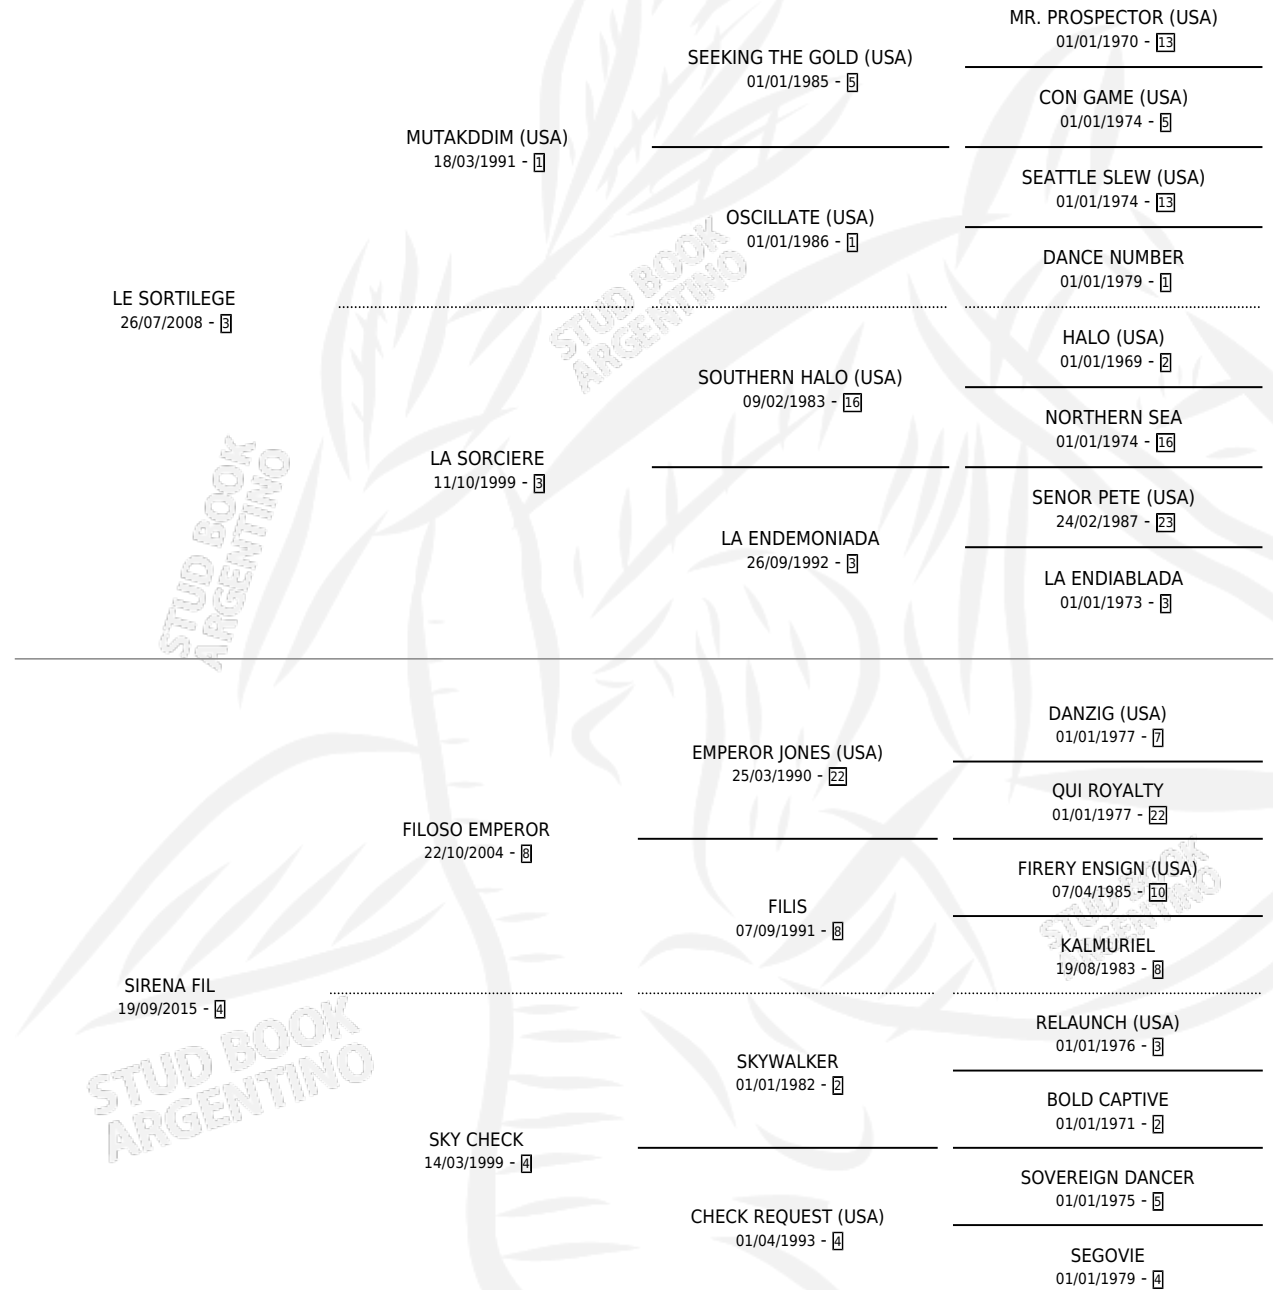

CHE SIRENA

por LE SORTILEGE y SIRENA FIL por FILOSO EMPEROR

Argentina · Hembra · Zaino · SP · 23/09/2019
Familia 4-j · Volumen 43

ESTADO

TIPIFICACIÓN SANGUÍNEA	X
TIPIFICACIÓN POR ADN	✓
PASAPORTE	✓
IDENTIFICACIÓN POR MICROCHIP	✓
REPRODUCTOR	X

Lugar de nacimiento: Los Desagues

Criador: Los Desagues

PEDIGREE

CHE SIRENA

Datos oficiales del Stud Book Argentino

Documento generado el 10/05/2026

studbook.org.ar