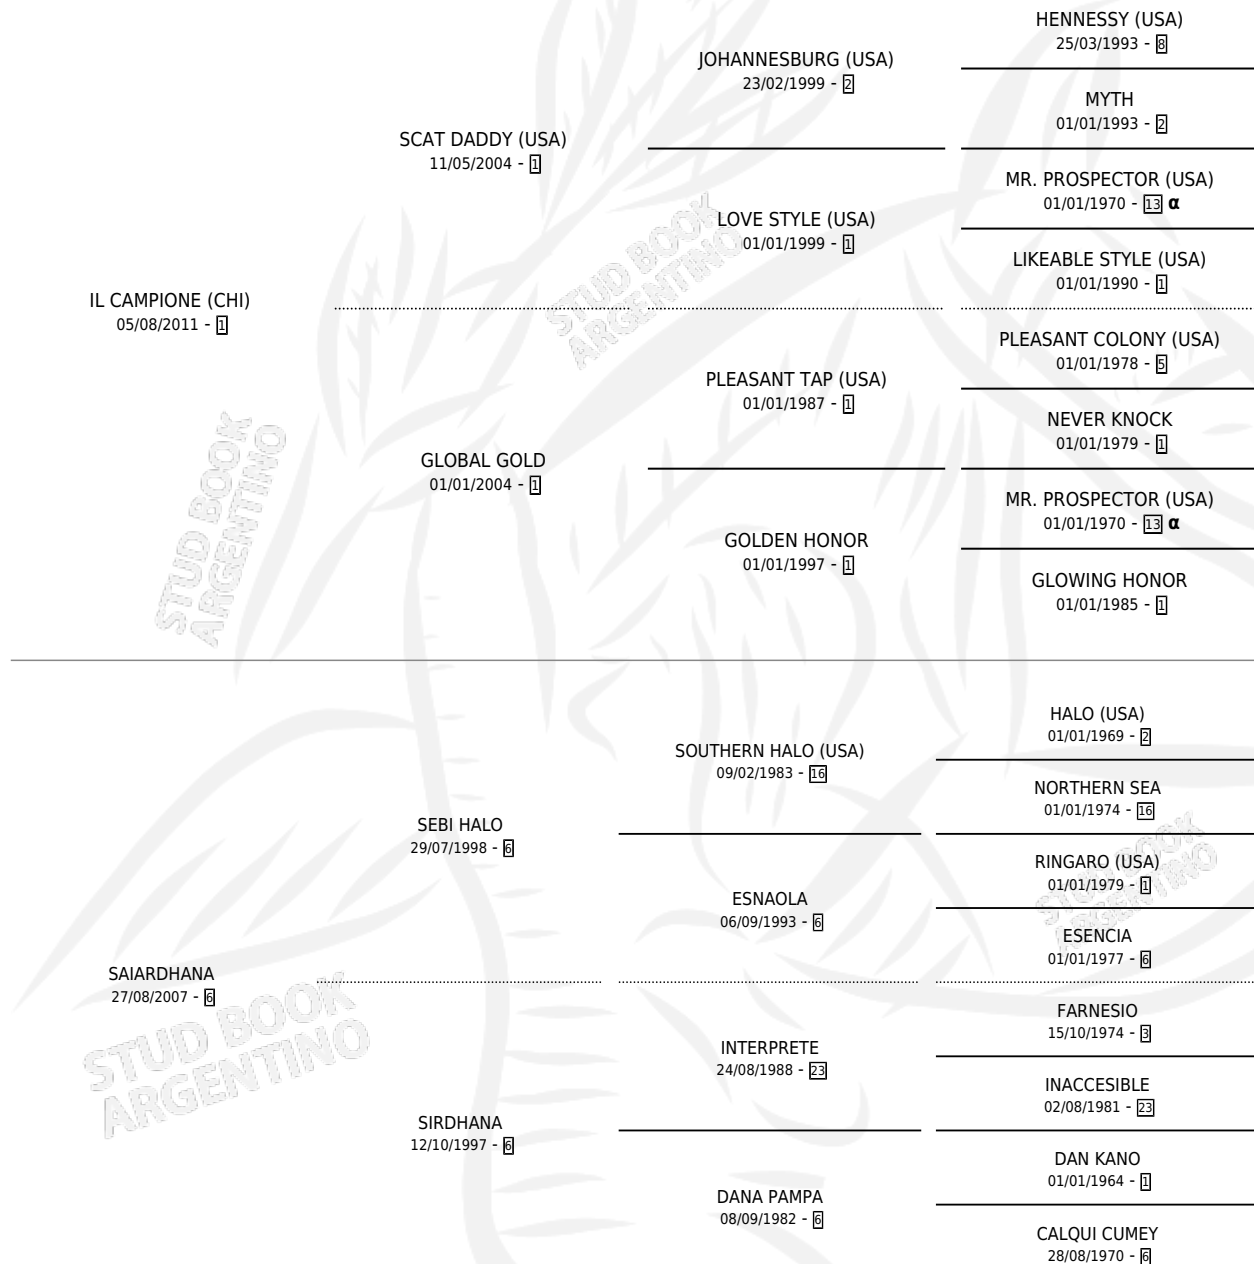

EL LEJANO

por **IL CAMPIONE (CHI)** y **SAIARDHANA** por **SEBI HALO**

Argentina · Macho · Alazan · SP · 13/09/2019
Familia 6-e · Volumen 43

ESTADO

TIPIFICACIÓN SANGUÍNEA	X
TIPIFICACIÓN POR ADN	✓
PASAPORTE	✓
IDENTIFICACIÓN POR MICROCHIP	✓
REPRODUCTOR	X

Lugar de nacimiento: El Paraiso

Criador: El Paraiso

PEDIGREE

INBREEDING : α

CAMPAÑA

Solo carreras oficiales de Argentina

POR EDAD

EDAD	CC	1°	2°	3°	4°	5°	NP	CLC	CLG	CLCG1	CLGG1	IMPORTE	GANANCIA / CC
6 AÑOS	1	0	0	0	0	0	1	0	0	0	0	\$0	\$0
TOTALES	1	0	0	0	0	0	1	0	0	0	0	\$0	\$0
%		0.0%	0.0%	0.0%	0.0%	0.0%	100%	0.0%	0.0%	0.0%	0.0%		