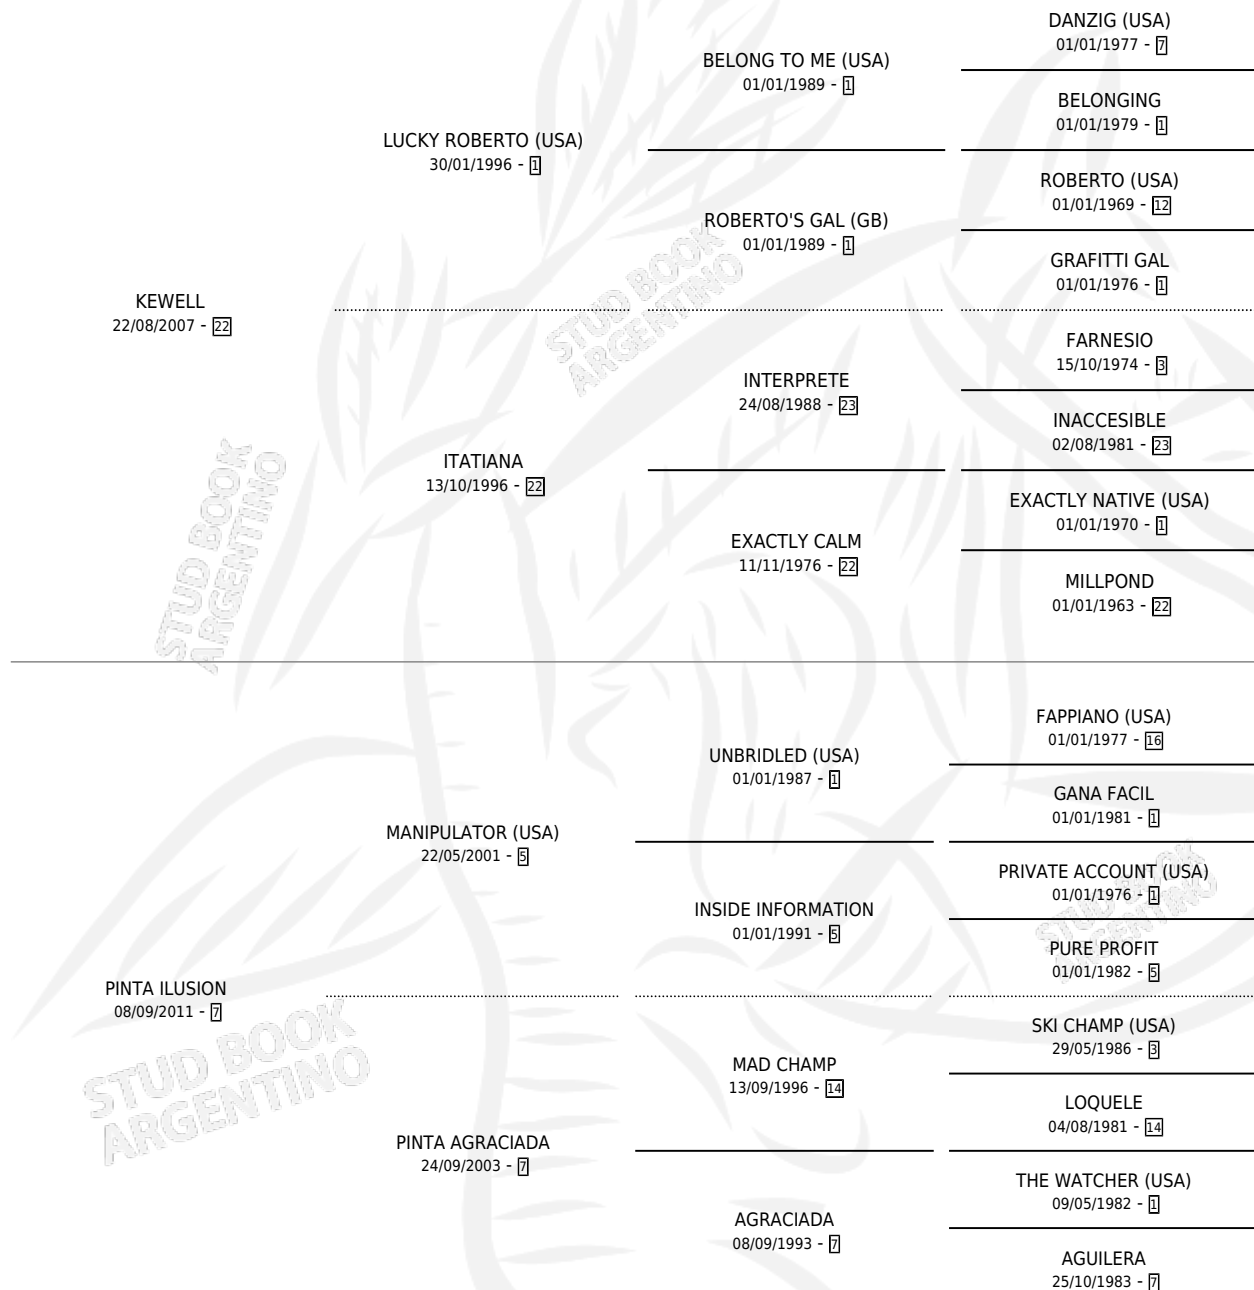

KE GRAN ILUSION

por KEWELL y PINTA ILUSION por MANIPULATOR (USA)

Argentina · Hembra · Zaino · SP · 13/09/2019
Familia 7-a · Volumen 43

ESTADO

TIPIFICACIÓN SANGUÍNEA	X
TIPIFICACIÓN POR ADN	✓
PASAPORTE	✓
IDENTIFICACIÓN POR MICROCHIP	✓
REPRODUCTOR	X

Lugar de nacimiento: Los Desagues

Criador: Courreges Maria Elena

PEDIGREE

KE GRAN ILUSION

Datos oficiales del Stud Book Argentino

Documento generado el 14/05/2026

studbook.org.ar