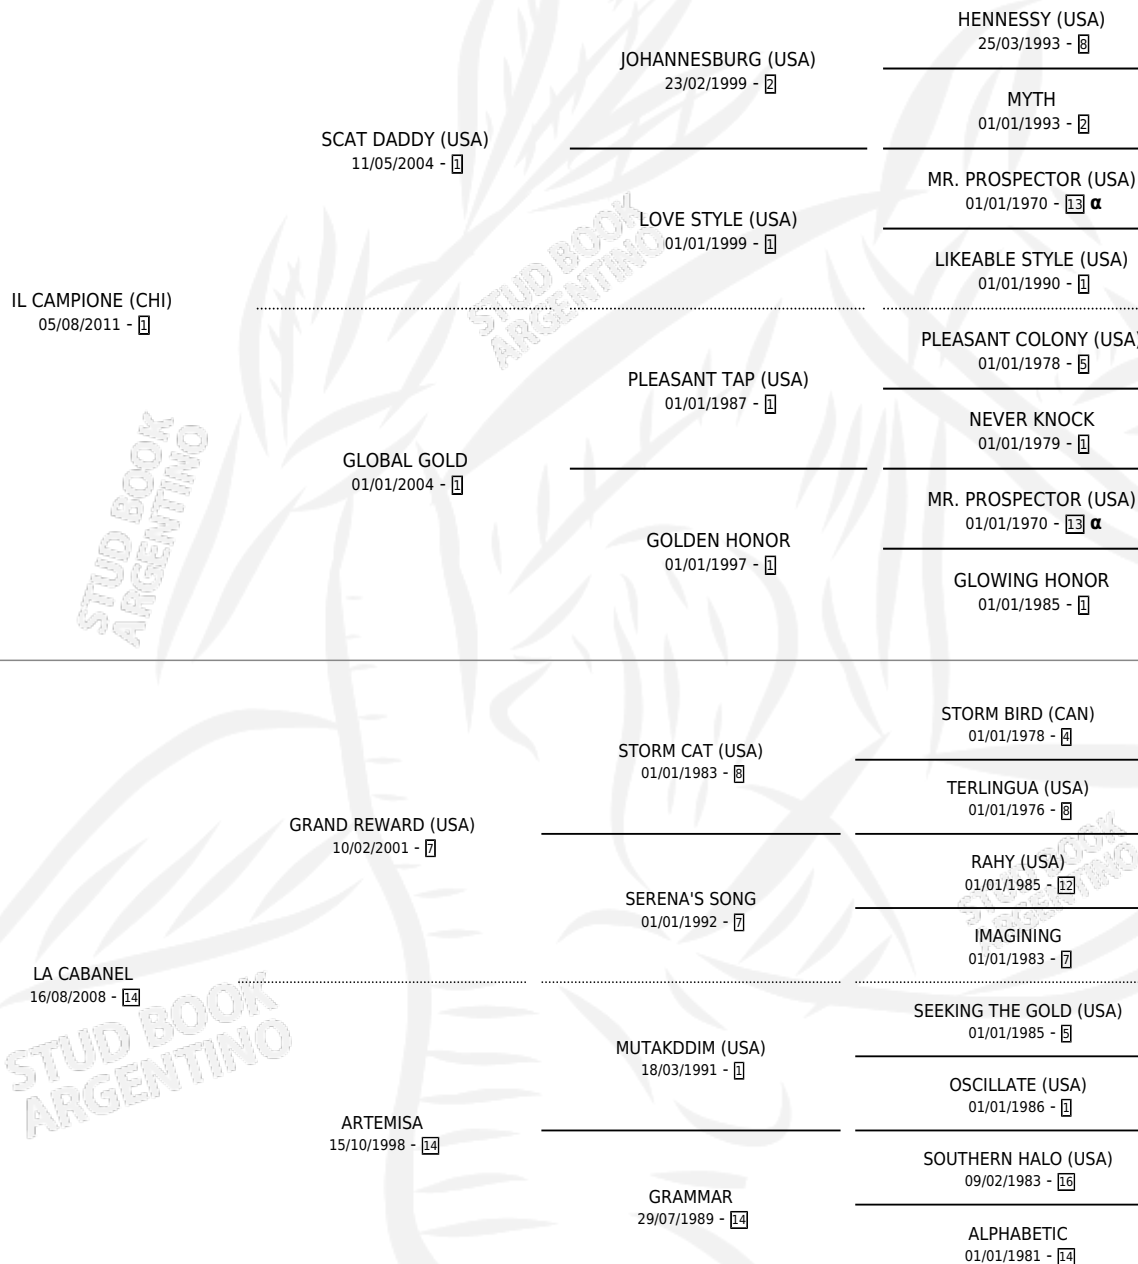

LA NINFA FLORA

por **IL CAMPIONE (CHI)** y **LA CABANEL** por **GRAND REWARD (USA)**

Argentina · Hembra · Zaino · SP · 15/09/2019
Familia 14-c · Volumen 43

ESTADO

TIPIFICACIÓN SANGUÍNEA	X
TIPIFICACIÓN POR ADN	✓
PASAPORTE	✓
IDENTIFICACIÓN POR MICROCHIP	✓
REPRODUCTOR	✓

Lugar de nacimiento: El Paraíso
Criador: El Paraíso

~

HIJOS

	MACHOS	HEMBRAS
1 NACIERON	0	1
SIN ACTUACIONES		

PEDIGREE

INBREEDING : α